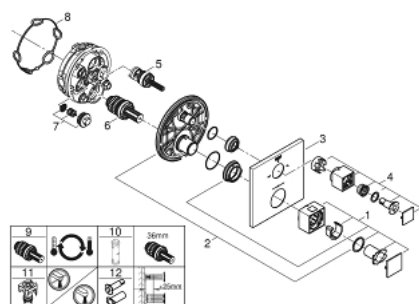

24 155 AL0 GROHTHERM CUBE UNITATE DE MIXARE CU TERMOSTAT PENTRU CADĂ CU 2 IEȘIRI CU VENTIL DE ÎNCHIDERE/DEVIERE INTEGRAT

DESCRIEREA PRODUSULUI

- Colour: brushed hard graphite
- set pentru instalarea finală a codului GROHE Rapido SmartBox (35 600/35 604)
- GROHE TurboStat cartuş compactcu termoelement din ceară
- finisaj GROHE LongLife
- rozetă cu element de etanşare a arborelui și fixare mascată GROHE FastFixation
- mască metalică, ajustabilă 6° retroactiv
- pictograme imprimate pentru duș și cadă
- GROHE SafeStop - oprire de siguranță la 38°C
- limitare opțională de temperatură la 43°C / 46°C GROHE SafeStop Plus inclusă
- GROHE AquaDimmer, supapă de închidere/deviere integrată
- without roughing-in set 35 600/35 604 (please order separately)
- flow performance: outlet B = 27 l/min, outlet C = 30 l/min

24 155 AL0 GROHTHERM CUBE UNITATE DE MIXARE CU TERMOSTAT PENTRU CADĂ CU 2 IEȘIRI CU VENTIL DE ÎNCHIDERE/DEVIERE INTEGRAT

PIESE DE SCHIMB , martie 2019 – iunie 2021

- 1: Temperature control handle (Spare part-nr. 49091AL0)
- 2: placă portantă (Spare part-nr. 49080000)
- 3: Șild (Spare part-nr. 49103AL0)
- 4: mâner de închidere pentru aquadimmer (Spare part-nr. 49092AL0)
- 5: Comutator (Spare part-nr. 49084000)
- 6: Cartuș termostatic compact 3/4" (Spare part-nr. 49028000)
- 7: Ventil de reținere (Spare part-nr. 49085000)
- 8: etanșare (Spare part-nr. 48360000)
- 9: cartuș GROHE TurboStat 3/4" (Spare part-nr. 49003000)*
- 10: Cheie tubulară (Spare part-nr. 49059000)*
- 11: valvă de oprire (Spare part-nr. 1405300M)*
- 12: Universal extension set 2-handle thermostats, 25 mm (Spare part-nr. 14058000)*