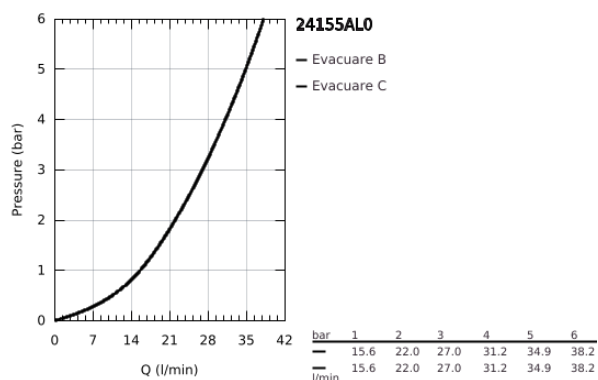

24 155 AL0 GROHTHERM CUBE UNITATE DE MIXARE CU TERMOSTAT PENTRU CADĂ CU 2 IEȘIRI CU VENTIL DE ÎNCHIDERE/DEVIERE INTEGRAT

DESCRIEREA PRODUSULUI

- Colour: brushed hard graphite
- set pentru instalarea finală a codului GROHE Rapido SmartBox (35 600/35 604)
- GROHE TurboStat cartuş compactcu termoelement din ceară
- finisaj GROHE LongLife
- rozetă cu element de etanşare a arborelui și fixare mascată GROHE FastFixation
- mască metalică, ajustabilă 6° retroactiv
- pictograme imprimate pentru duș și cadă
- GROHE SafeStop - oprire de siguranță la 38°C
- limitare opțională de temperatură la 43°C / 46°C GROHE SafeStop Plus inclusă
- GROHE AquaDimmer, supapă de închidere/deviere integrată
- without roughing-in set 35 600/35 604 (please order separately)
- flow performance: outlet B = 27 l/min, outlet C = 30 l/min

24 155 AL0 GROHTHERM CUBE UNITATE DE MIXARE CU TERMOSTAT PENTRU CADĂ CU 2 IEȘIRI CU VENTIL DE ÎNCHIDERE/DEVIERE INTEGRAT

PIESE DE SCHIMB , martie 2019 – iunie 2021

- 1: Temperature control handle (Spare part-nr. 49091AL0)
- 2: placă portantă (Spare part-nr. 49080000)
- 3: Șild (Spare part-nr. 49103AL0)
- 4: mâner de închidere pentru aquadimmer (Spare part-nr. 49092AL0)
- 5: Comutator (Spare part-nr. 49084000)
- 6: Cartuș termostatic compact 3/4" (Spare part-nr. 49028000)
- 7: Ventil de reținere (Spare part-nr. 49085000)
- 8: etanșare (Spare part-nr. 48360000)
- 9: cartuș GROHE TurboStat 3/4" (Spare part-nr. 49003000)*
- 10: Cheie tubulară (Spare part-nr. 49059000)*
- 11: valvă de oprire (Spare part-nr. 1405300M)*
- 12: Universal extension set 2-handle thermostats, 25 mm (Spare part-nr. 14058000)*