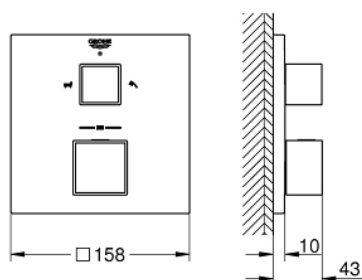

24 155 AL0 GROHTHERM CUBE UNITATE DE MIXARE CU TERMOSTAT PENTRU CADĂ CU 2 IEȘIRI CU VENTIL DE ÎNCHIDERE/DEVIERE INTEGRAT

DESCRIEREA PRODUSULUI

- Colour: brushed hard graphite
- set pentru instalarea finală a codului GROHE Rapido SmartBox (35 600/35 604)
- GROHE TurboStat cartuş compactcu termoelement din ceară
- finisaj GROHE LongLife
- rozetă cu element de etanşare a arborelui și fixare mascată GROHE FastFixation
- mască metalică, ajustabilă 6° retroactiv
- pictograme imprimate pentru duș și cadă
- GROHE SafeStop - oprire de siguranță la 38°C
- limitare opțională de temperatură la 43°C / 46°C GROHE SafeStop Plus inclusă
- GROHE AquaDimmer, supapă de închidere/deviere integrată
- without roughing-in set 35 600/35 604 (please order separately)
- flow performance: outlet B = 27 l/min, outlet C = 30 l/min

24 155 AL0 GROHTHERM CUBE UNITATE DE MIXARE CU TERMOSTAT PENTRU CADĂ CU 2 IEȘIRI CU VENTIL DE ÎNCHIDERE/DEVIERE INTEGRAT

PIESE DE SCHIMB , martie 2019 – iunie 2021

- 1: Temperature control handle (Spare part-nr. 49091AL0)
- 2: placă portantă (Spare part-nr. 49080000)
- 3: Șild (Spare part-nr. 49103AL0)
- 4: mâner de închidere pentru aquadimmer (Spare part-nr. 49092AL0)
- 5: Comutator (Spare part-nr. 49084000)
- 6: Cartuș termostatic compact 3/4" (Spare part-nr. 49028000)
- 7: Ventil de reținere (Spare part-nr. 49085000)
- 8: etanșare (Spare part-nr. 48360000)
- 9: cartuș GROHE TurboStat 3/4" (Spare part-nr. 49003000)*
- 10: Cheie tubulară (Spare part-nr. 49059000)*
- 11: valvă de oprire (Spare part-nr. 1405300M)*
- 12: Universal extension set 2-handle thermostats, 25 mm (Spare part-nr. 14058000)*