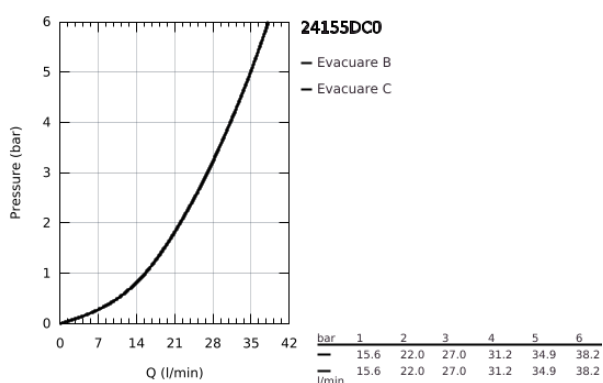

24 155 DC0 GROHTHERM CUBE UNITATE DE MIXARE CU TERMOSTAT PENTRU CADĂ CU 2 IEȘIRI CU VENTIL DE ÎNCHIDERE/DEVIERE INTEGRAT

DESCRIEREA PRODUSULUI

- Colour: supersteel
- set pentru instalarea finală a codului GROHE Rapido SmartBox (35 600/35 604)
- GROHE TurboStat cartuș compact cu termoelement din ceară
- finisaj GROHE LongLife
- rozetă cu element de etanșare a arborelui și fixare mascată GROHE FastFixation
- mască metalică, ajustabilă 6° retroactiv
- pictograme imprimate pentru duș și cadă
- GROHE SafeStop - oprire de siguranță la 38°C
- limitare opțională de temperatură la 43°C / 46°C GROHE SafeStop Plus inclusă
- GROHE AquaDimmer, supapă de închidere/deviere integrată
- without roughing-in set 35 600/35 604 (please order separately)
- flow performance: outlet B = 27 l/min, outlet C = 30 l/min

24 155 DC0 GROHTHERM CUBE UNITATE DE MIXARE CU TERMOSTAT PENTRU CADĂ CU 2 IEȘIRI CU VENTIL DE ÎNCHIDERE/DEVIERE INTEGRAT

PIESE DE SCHIMB , ianuarie 2019 – iunie 2021

- 1: Temperature control handle (Spare part-nr. 49091DC0)
- 2: placă portantă (Spare part-nr. 49080000)
- 3: Șild (Spare part-nr. 49103DC0)
- 4: mâner de închidere pentru aquadimmer (Spare part-nr. 49092DC0)
- 5: Comutator (Spare part-nr. 49084000)
- 6: Cartuș termostatic compact 3/4" (Spare part-nr. 49028000)
- 7: Ventil de reținere (Spare part-nr. 49085000)
- 8: etanșare (Spare part-nr. 48360000)
- 9: cartuș GROHE TurboStat 3/4" (Spare part-nr. 49003000)*
- 10: Cheie tubulară (Spare part-nr. 49059000)*
- 11: valvă de oprire (Spare part-nr. 1405300M)*
- 12: Universal extension set 2-handle thermostats, 25 mm (Spare part-nr. 14058000)*