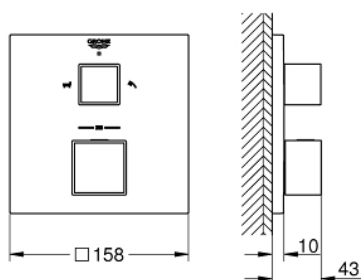

24 155 DC0 GROHTHERM CUBE UNITATE DE MIXARE CU TERMOSTAT PENTRU CADĂ CU 2 IEȘIRI CU VENTIL DE ÎNCHIDERE/DEVIERE INTEGRAT

DESCRIEREA PRODUSULUI

- Colour: supersteel
- set pentru instalarea finală a codului GROHE Rapido SmartBox (35 600/35 604)
- GROHE TurboStat cartuș compact cu termoelement din ceară
- finisaj GROHE LongLife
- rozetă cu element de etanșare a arborelui și fixare mascată GROHE FastFixation
- mască metalică, ajustabilă 6° retroactiv
- pictograme imprimate pentru duș și cadă
- GROHE SafeStop - oprire de siguranță la 38°C
- limitare opțională de temperatură la 43°C / 46°C GROHE SafeStop Plus inclusă
- GROHE AquaDimmer, supapă de închidere/deviere integrată
- without roughing-in set 35 600/35 604 (please order separately)
- flow performance: outlet B = 27 l/min, outlet C = 30 l/min

24 155 DC0 GROHTHERM CUBE UNITATE DE MIXARE CU TERMOSTAT PENTRU CADĂ CU 2 IEȘIRI CU VENTIL DE ÎNCHIDERE/DEVIERE INTEGRAT

PIESE DE SCHIMB , ianuarie 2019 – iunie 2021

- 1: Temperature control handle (Spare part-nr. 49091DC0)
- 2: placă portantă (Spare part-nr. 49080000)
- 3: Șild (Spare part-nr. 49103DC0)
- 4: mâner de închidere pentru aquadimmer (Spare part-nr. 49092DC0)
- 5: Comutator (Spare part-nr. 49084000)
- 6: Cartuș termostatic compact 3/4" (Spare part-nr. 49028000)
- 7: Ventil de reținere (Spare part-nr. 49085000)
- 8: etanșare (Spare part-nr. 48360000)
- 9: cartuș GROHE TurboStat 3/4" (Spare part-nr. 49003000)*
- 10: Cheie tubulară (Spare part-nr. 49059000)*
- 11: valvă de oprire (Spare part-nr. 1405300M)*
- 12: Universal extension set 2-handle thermostats, 25 mm (Spare part-nr. 14058000)*