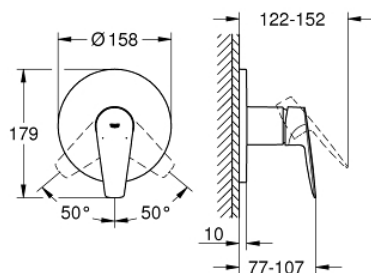

24 161 001 BAUEDGE BATERIE DUȘ MONOCOMANDĂ 1/2"

DESCRIEREA PRODUSULUI

- Colour: cromat
- mâner din metal
- set pentru instalarea finală a codului GROHE Rapido SmartBox (35 600/35 604)
- cartuș ceramic de 46 mm GROHE SmoothControl
- suprafață GROHE LongLife
- rozetă cu element de etanșare a arborelui și fixare mascată GROHE FastFixation
- mască metalică, ajustabilă 6° retroactiv
- without roughing-in set 35 600/35 604 (please order separately)
- flow performance: outlet B or C = 30 l/min
- professional edition

24 161 001 BAUEDGE BATERIE DUȘ MONOCOMANDĂ 1/2"

PIESE DE SCHIMB , mai 2019 – now

- 1: Șild (Spare part-nr. 48428000)
 - 2: placă portantă (Spare part-nr. 48439000)
 - 3: capac (Spare part-nr. 09038000)
 - 4: Cartuș (Spare part-nr. 46048000)
 - 5: etanșare (Spare part-nr. 48360000)
 - 6: Limitator de temperatură (Spare part-nr. 46308000)*
 - 7: Universal extension set single-lever mixers, 25 mm (Spare part-nr. 14056000)*
 - 8: Universal extension set single-lever mixers, 50 mm (Spare part-nr. 14057000)*
- * Optional accessories