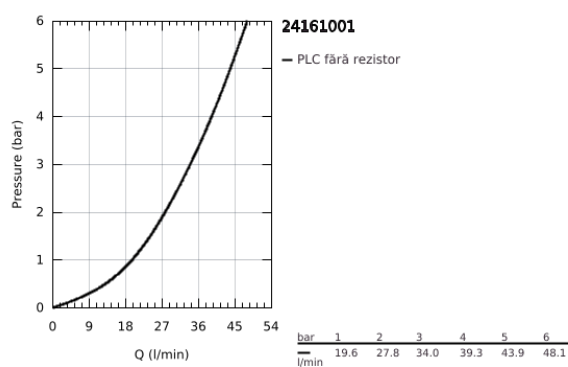

24 161 001 BAUEDGE BATERIE DUȘ MONOCOMANDĂ 1/2"

DESCRIEREA PRODUSULUI

- Colour: cromat
- mâner din metal
- set pentru instalarea finală a codului GROHE Rapido SmartBox (35 600/35 604)
- cartuș ceramic de 46 mm GROHE SmoothControl
- suprafață GROHE LongLife
- rozetă cu element de etanșare a arborelui și fixare mascată GROHE FastFixation
- mască metalică, ajustabilă 6° retroactiv
- without roughing-in set 35 600/35 604 (please order separately)
- flow performance: outlet B or C = 30 l/min
- professional edition

24 161 001 BAUEDGE BATERIE DUȘ MONOCOMANDĂ 1/2"

PIESE DE SCHIMB , mai 2019 – now

- 1: Șild (Spare part-nr. 48428000)
 - 2: placă portantă (Spare part-nr. 48439000)
 - 3: capac (Spare part-nr. 09038000)
 - 4: Cartuș (Spare part-nr. 46048000)
 - 5: etanșare (Spare part-nr. 48360000)
 - 6: Limitator de temperatură (Spare part-nr. 46308000)*
 - 7: Universal extension set single-lever mixers, 25 mm (Spare part-nr. 14056000)*
 - 8: Universal extension set single-lever mixers, 50 mm (Spare part-nr. 14057000)*
- * Optional accessories