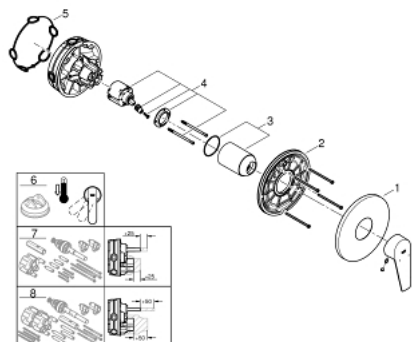

24 161 001 BAUEDGE BATERIE DUȘ MONOCOMANDĂ 1/2"

DESCRIEREA PRODUSULUI

- Colour: cromat
- mâner din metal
- set pentru instalarea finală a codului GROHE Rapido SmartBox (35 600/35 604)
- cartuș ceramic de 46 mm GROHE SmoothControl
- suprafață GROHE LongLife
- rozetă cu element de etanșare a arborelui și fixare mascată GROHE FastFixation
- mască metalică, ajustabilă 6° retroactiv
- without roughing-in set 35 600/35 604 (please order separately)
- flow performance: outlet B or C = 30 l/min
- professional edition

24 161 001 BAUEDGE BATERIE DUȘ MONOCOMANDĂ 1/2"

PIESE DE SCHIMB , mai 2019 – now

- 1: Șild (Spare part-nr. 48428000)
 - 2: placă portantă (Spare part-nr. 48439000)
 - 3: capac (Spare part-nr. 09038000)
 - 4: Cartuș (Spare part-nr. 46048000)
 - 5: etanșare (Spare part-nr. 48360000)
 - 6: Limitator de temperatură (Spare part-nr. 46308000)*
 - 7: Universal extension set single-lever mixers, 25 mm (Spare part-nr. 14056000)*
 - 8: Universal extension set single-lever mixers, 50 mm (Spare part-nr. 14057000)*
- * Optional accessories