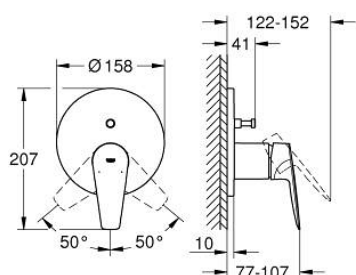

## 24 162 001 BAUEDGE BATERIE MONOCOMANDĂ CU DIVERTOR CU DOUĂ CĂI

### DESCRIEREA PRODUSULUI

- Colour: cromat
- mâner din metal
- set pentru instalarea finală a codului GROHE Rapido SmartBox (35 600/35 604)
- cartuş ceramic de 46 mm GROHE SmoothControl
- suprafață GROHE LongLife
- rozetă cu element de etanșare a arborelui și fixare mascată GROHE FastFixation
- mască metalică, ajustabilă 6° retroactiv
- automatic 2-way diverter
- without roughing-in set 35 600/35 604 (please order separately)
- performanță debit: ieșire B = 27 l/min, ieșire C = 27 l/min
- professional edition