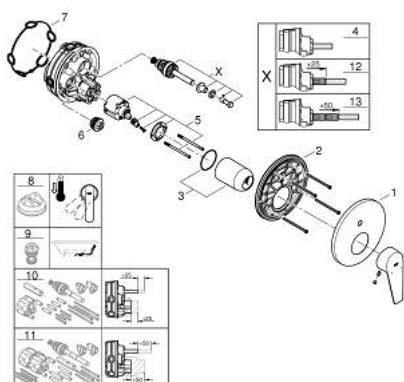

## 24 162 001 BAUEDGE BATERIE MONOCOMANDĂ CU DIVERTOR CU DOUĂ CĂI

### DESCRIEREA PRODUSULUI

- Colour: cromat
- mâner din metal
- set pentru instalarea finală a codului GROHE Rapido SmartBox (35 600/35 604)
- cartuş ceramic de 46 mm GROHE SmoothControl
- suprafață GROHE LongLife
- rozetă cu element de etanșare a arborelui și fixare mascată GROHE FastFixation
- mască metalică, ajustabilă 6° retroactiv
- automatic 2-way diverter
- without roughing-in set 35 600/35 604 (please order separately)
- performanță debit: ieșire B = 27 l/min, ieșire C = 27 l/min
- professional edition

### PIESE DE SCHIMB , mai 2019 – now

- 1: Şild (Spare part-nr. 48429000)
- 2: placă portantă (Spare part-nr. 48440000)
- 3: capac (Spare part-nr. 09038000)
- 4: Comutator (Spare part-nr. 48442000)
- 5: Cartuş (Spare part-nr. 46048000)
- 6: Ventil de reţinere (Spare part-nr. 49085000)
- 7: etanşare (Spare part-nr. 48360000)
- 8: Limitator de temperatură (Spare part-nr. 46375000)\*
- 9: Dispozitiv de siguranţă împotriva refluxului (EN1717) (Spare part-nr. 14055000)\*
- 10: Universal extension set single-lever mixers, 25 mm (Spare part-nr. 14056000)\*
- 11: Universal extension set single-lever mixers, 50 mm (Spare part-nr. 14057000)\*
- 12: Comutator (Spare part-nr. 48444000)\*
- 13: Comutator (Spare part-nr. 48445000)\*