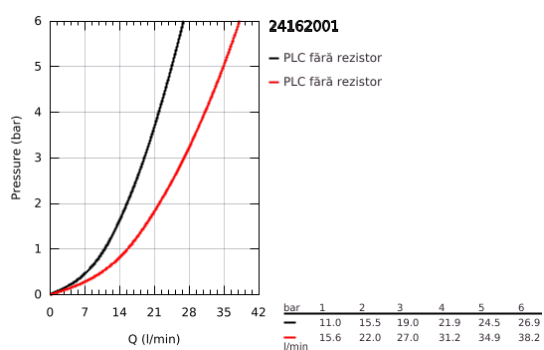

## 24 162 001 BAUEDGE BATERIE MONOCOMANDĂ CU DIVERTOR CU DOUĂ CĂI

### DESCRIEREA PRODUSULUI

- Colour: cromat
- mâner din metal
- set pentru instalarea finală a codului GROHE Rapido SmartBox (35 600/35 604)
- cartuş ceramic de 46 mm GROHE SmoothControl
- suprafață GROHE LongLife
- rozetă cu element de etanșare a arborelui și fixare mascată GROHE FastFixation
- mască metalică, ajustabilă 6° retroactiv
- automatic 2-way diverter
- without roughing-in set 35 600/35 604 (please order separately)
- performanță debit: ieșire B = 27 l/min, ieșire C = 27 l/min
- professional edition