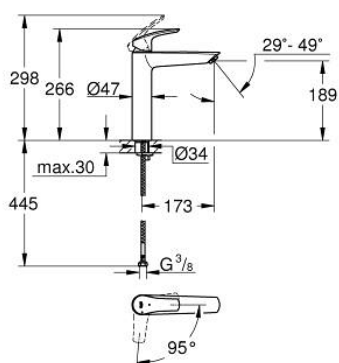

24 164 003 EUROSMART BATERIE LAVOAR MONOCOMANDĂ 1/2" MĂRIMEA XL

DESCRIEREA PRODUSULUI

- Colour: cromat
- pentru lavoare înalte
- instalare pe o singură gaură
- mâner din metal
- cartuş ceramic de 28 mm cu GROHE SilkMove
- EcoMode - cold water flow in mid-lever position saves energy
- limitator de debit reglabil
- cu limitator de temperatură
- suprafață GROHE LongLife
- GROHE EcoJoy tehnologie pentru reducerea consumului de apă
- maximum flow rate (at 3 bar): 5 l/min
- aerator reglabil GROHE AquaGuide
- GROHE FastFixation sistem de instalare rapida
- corp fără orificiu tijă set de evacuare
- racorduri flexibile de conectare la apă
- professional edition

24 164 003 EUROSMART BATERIE LAVOAR MONOCOMANDĂ 1/2" MĂRIMEA XL

PIESE DE SCHIMB , iunie 2020 – august 2024

- 1: Braț (Spare part-nr. 48551000)
- 2: capac (Spare part-nr. 46116000)
- 3: Cartuș (Spare part-nr. 46580000)
- 4: Dispozitiv de îndreptare debit (Spare part-nr. 46837000)
- 5: Ansamblu de fixare a tijei nefiletate (Spare part-nr. 46645000)
- 6: Waste set with push-open plug (Spare part-nr. 65807000)*
- 7: Cheie pentru montare (Spare part-nr. 19017000)*
- 8: Base plate (Spare part-nr. 48165000)*