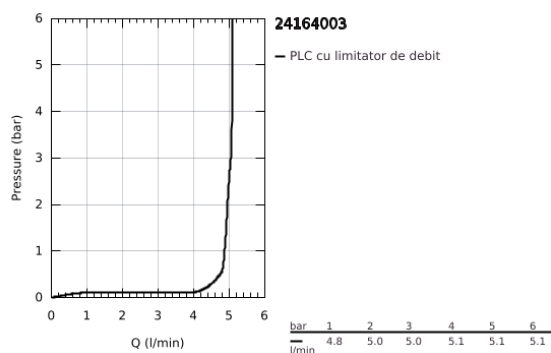

24 164 003 EUROSMART BATERIE LAVOAR MONOCOMANDĂ 1/2" MĂRIMEA XL

DESCRIEREA PRODUSULUI

- Colour: cromat
- pentru lavoare înalte
- instalare pe o singură gaură
- mâner din metal
- cartuş ceramic de 28 mm cu GROHE SilkMove
- EcoMode - cold water flow in mid-lever position saves energy
- limitator de debit reglabil
- cu limitator de temperatură
- suprafață GROHE LongLife
- GROHE EcoJoy tehnologie pentru reducerea consumului de apă
- maximum flow rate (at 3 bar): 5 l/min
- aerator reglabil GROHE AquaGuide
- GROHE FastFixation sistem de instalare rapida
- corp fără orificiu tijă set de evacuare
- racorduri flexibile de conectare la apă
- professional edition

24 164 003 EUROSMART BATERIE LAVOAR MONOCOMANDĂ 1/2" MĂRIMEA XL

PIESE DE SCHIMB , iunie 2020 – august 2024

- 1: Braț (Spare part-nr. 48551000)
- 2: capac (Spare part-nr. 46116000)
- 3: Cartuș (Spare part-nr. 46580000)
- 4: Dispozitiv de îndreptare debit (Spare part-nr. 46837000)
- 5: Ansamblu de fixare a tijei nefiletate (Spare part-nr. 46645000)
- 6: Waste set with push-open plug (Spare part-nr. 65807000)*
- 7: Cheie pentru montare (Spare part-nr. 19017000)*
- 8: Base plate (Spare part-nr. 48165000)*