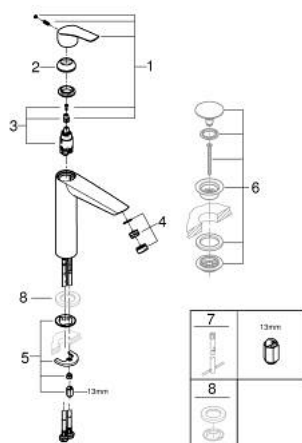

24 164 003 EUROSMART BATERIE LAVOAR MONOCOMANDĂ 1/2" MĂRIMEA XL

DESCRIEREA PRODUSULUI

- Colour: cromat
- pentru lavoare înalte
- instalare pe o singură gaură
- mâner din metal
- cartuş ceramic de 28 mm cu GROHE SilkMove
- EcoMode - cold water flow in mid-lever position saves energy
- limitator de debit reglabil
- cu limitator de temperatură
- suprafață GROHE LongLife
- GROHE EcoJoy tehnologie pentru reducerea consumului de apă
- maximum flow rate (at 3 bar): 5 l/min
- aerator reglabil GROHE AquaGuide
- GROHE FastFixation sistem de instalare rapida
- corp fără orificiu tijă set de evacuare
- racorduri flexibile de conectare la apă
- professional edition

24 164 003 EUROSMART BATERIE LAVOAR MONOCOMANDĂ 1/2" MĂRIMEA XL

PIESE DE SCHIMB , iunie 2020 – august 2024

- 1: Braț (Spare part-nr. 48551000)
- 2: capac (Spare part-nr. 46116000)
- 3: Cartuș (Spare part-nr. 46580000)
- 4: Dispozitiv de îndreptare debit (Spare part-nr. 46837000)
- 5: Ansamblu de fixare a tijei nefiletate (Spare part-nr. 46645000)
- 6: Waste set with push-open plug (Spare part-nr. 65807000)*
- 7: Cheie pentru montare (Spare part-nr. 19017000)*
- 8: Base plate (Spare part-nr. 48165000)*