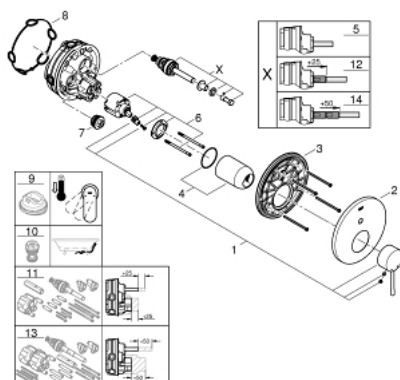

24 167 001 ESSENCE BATERIE MONOCOMANDĂ CU DIVERTOR CU DOUĂ CĂI

DESCRIEREA PRODUSULUI

- Colour: cromat
- set pentru instalarea finală a codului GROHE Rapido SmartBox (35 600/35 604)
- cartuş ceramic de 46 mm cu GROHE SilkMove
- suprafață GROHE LongLife
- rozetă cu element de etanșare a arborelui și fixare mascată GROHE FastFixation
- mască metalică, ajustabilă 6° retroactiv
- mâner din metal
- automatic 2-way diverter
- without roughing-in set 35 600/35 604 (please order separately)
- performanță debit: ieșire B = 27 l/min, ieșire C = 27 l/min
- professional edition

24 167 001 ESSENCE BATERIE MONOCOMANDĂ CU DIVERTOR CU DOUĂ CĂI

PIESE DE SCHIMB , august 2020 – now

- 1: Braț (Spare part-nr. 46915000)
 - 2: Șild (Spare part-nr. 48429000)
 - 3: placă portantă (Spare part-nr. 48440000)
 - 4: capac (Spare part-nr. 02693000)
 - 5: Comutator (Spare part-nr. 48442000)
 - 6: Cartuș (Spare part-nr. 46048000)
 - 7: Ventil de reținere (Spare part-nr. 49085000)
 - 8: etanșare (Spare part-nr. 48360000)
 - 9: Limitator de temperatură (Spare part-nr. 46308000)*
 - 10: Dispozitiv de siguranță împotriva refluxului (EN1717) (Spare part-nr. 14055000)*
 - 11: Universal extension set single-lever mixers, 25 mm (Spare part-nr. 14056000)*
 - 12: Comutator (Spare part-nr. 48444000)*
 - 13: Universal extension set single-lever mixers, 50 mm (Spare part-nr. 14057000)*
 - 14: Comutator (Spare part-nr. 48445000)*
- * Optional accessories