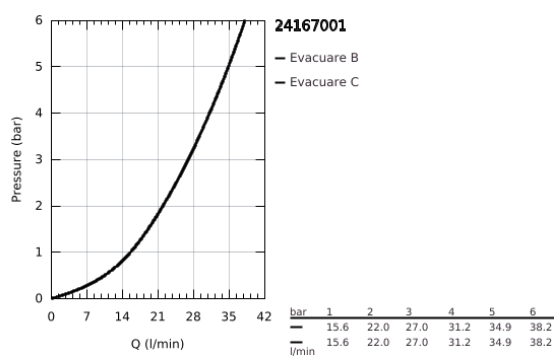

24 167 001 ESSENCE BATERIE MONOCOMANDĂ CU DIVERTOR CU DOUĂ CĂI

DESCRIEREA PRODUSULUI

- Colour: cromat
- set pentru instalarea finală a codului GROHE Rapido SmartBox (35 600/35 604)
- cartuş ceramic de 46 mm cu GROHE SilkMove
- suprafață GROHE LongLife
- rozetă cu element de etanșare a arborelui și fixare mascată GROHE FastFixation
- mască metalică, ajustabilă 6° retroactiv
- mâner din metal
- automatic 2-way diverter
- without roughing-in set 35 600/35 604 (please order separately)
- performanță debit: ieșire B = 27 l/min, ieșire C = 27 l/min
- professional edition

24 167 001 ESSENCE BATERIE MONOCOMANDĂ CU DIVERTOR CU DOUĂ CĂI

PIESE DE SCHIMB , august 2020 – now

- 1: Braț (Spare part-nr. 46915000)
 - 2: Șild (Spare part-nr. 48429000)
 - 3: placă portantă (Spare part-nr. 48440000)
 - 4: capac (Spare part-nr. 02693000)
 - 5: Comutator (Spare part-nr. 48442000)
 - 6: Cartuș (Spare part-nr. 46048000)
 - 7: Ventil de reținere (Spare part-nr. 49085000)
 - 8: etanșare (Spare part-nr. 48360000)
 - 9: Limitator de temperatură (Spare part-nr. 46308000)*
 - 10: Dispozitiv de siguranță împotriva refluxului (EN1717) (Spare part-nr. 14055000)*
 - 11: Universal extension set single-lever mixers, 25 mm (Spare part-nr. 14056000)*
 - 12: Comutator (Spare part-nr. 48444000)*
 - 13: Universal extension set single-lever mixers, 50 mm (Spare part-nr. 14057000)*
 - 14: Comutator (Spare part-nr. 48445000)*
- * Optional accessories