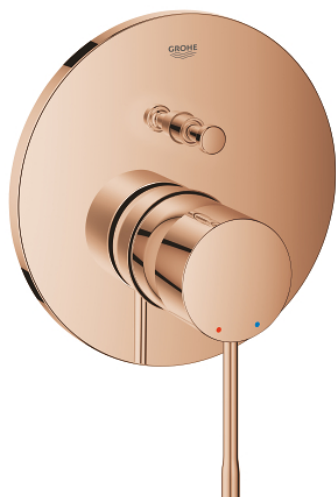

24 167 DA1 ESSENCE BATERIE MONOCOMANDĂ CU DIVERTOR CU DOUĂ CĂI

DESCRIEREA PRODUSULUI

- Colour: warm sunset
- set pentru instalarea finală a codului GROHE Rapido SmartBox (35 600/35 604)
- cartuş ceramic de 46 mm cu GROHE SilkMove
- finisaj GROHE LongLife
- rozetă cu element de etanşare a arborelui și fixare mascată GROHE FastFixation
- mască metalică, ajustabilă 6° retroactiv
- mâner din metal
- automatic 2-way diverter
- without roughing-in set 35 600/35 604 (please order separately)
- performanță debit: ieșire B = 27 l/min, ieșire C = 27 l/min