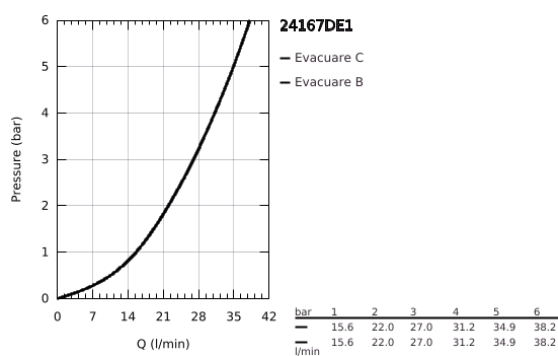

24 167 DE1 ESSENCE BATERIE MONOCOMANDĂ CU DIVERTOR CU DOUĂ CĂI

DESCRIEREA PRODUSULUI

- Colour: brushed crafted warm sunset
- set pentru instalarea finală a codului GROHE Rapido SmartBox (35 600/35 604)
- cartuş ceramic de 46 mm cu GROHE SilkMove
- finisaj GROHE LongLife
- rozetă cu element de etanşare a arborelui și fixare mascată GROHE FastFixation
- mască metalică, ajustabilă 6° retroactiv
- crafted metal lever
- automatic 2-way diverter
- without roughing-in set 35 600/35 604 (please order separately)
- performanță debit: ieșire B = 27 l/min, ieșire C = 27 l/min

24 167 DE1 ESSENCE BATERIE MONOCOMANDĂ CU DIVERTOR CU DOUĂ CĂI

PIESE DE SCHIMB , decembrie 2024 – now

- 1: Braț (Spare part-nr. 46915DE0)
- 2: Șild (Spare part-nr. 48429DL0)
- 3: placă portantă (Spare part-nr. 48440000)
- 4: cap (Spare part-nr. 02693DL0)
- 5: Comutator (Spare part-nr. 48634000)
- 6: Buton de comutare (Spare part-nr. 48637DL0)
- 7: Cartuș (Spare part-nr. 46048000)
- 8: Ventil de reținere (Spare part-nr. 49085000)
- 9: etanșare (Spare part-nr. 48360000)
- 10: Limitator de temperatură (Spare part-nr. 46308000)*
- 11: Dispozitiv de siguranță împotriva refluxului (EN1717) (Spare part-nr. 14055000)*
- 12: Universal extension set single-lever mixers, 25 mm (Spare part-nr. 14056000)*
- 13: diverter (Spare part-nr. 48635000)*
- 14: Universal extension set single-lever mixers, 50 mm (Spare part-nr. 14057000)*
- 15: diverter (Spare part-nr. 48636000)*