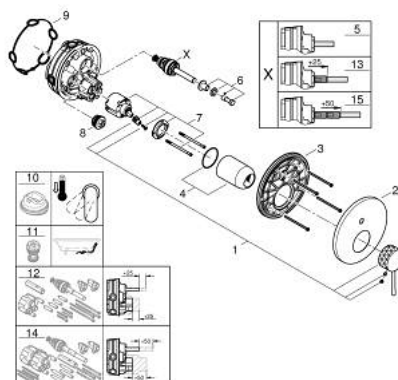

24 167 DE1 ESSENCE BATERIE MONOCOMANDĂ CU DIVERTOR CU DOUĂ CĂI

DESCRIEREA PRODUSULUI

- Colour: brushed crafted warm sunset
- set pentru instalarea finală a codului GROHE Rapido SmartBox (35 600/35 604)
- cartuş ceramic de 46 mm cu GROHE SilkMove
- finisaj GROHE LongLife
- rozetă cu element de etanşare a arborelui și fixare mascată GROHE FastFixation
- mască metalică, ajustabilă 6° retroactiv
- crafted metal lever
- automatic 2-way diverter
- without roughing-in set 35 600/35 604 (please order separately)
- performanță debit: ieșire B = 27 l/min, ieșire C = 27 l/min

24 167 DE1 ESSENCE BATERIE MONOCOMANDĂ CU DIVERTOR CU DOUĂ CĂI

PIESE DE SCHIMB , decembrie 2024 – now

- 1: Braț (Spare part-nr. 46915DE0)
- 2: Șild (Spare part-nr. 48429DL0)
- 3: placă portantă (Spare part-nr. 48440000)
- 4: cap (Spare part-nr. 02693DL0)
- 5: Comutator (Spare part-nr. 48634000)
- 6: Buton de comutare (Spare part-nr. 48637DL0)
- 7: Cartuș (Spare part-nr. 46048000)
- 8: Ventil de reținere (Spare part-nr. 49085000)
- 9: etanșare (Spare part-nr. 48360000)
- 10: Limitator de temperatură (Spare part-nr. 46308000)*
- 11: Dispozitiv de siguranță împotriva refluxului (EN1717) (Spare part-nr. 14055000)*
- 12: Universal extension set single-lever mixers, 25 mm (Spare part-nr. 14056000)*
- 13: diverter (Spare part-nr. 48635000)*
- 14: Universal extension set single-lever mixers, 50 mm (Spare part-nr. 14057000)*
- 15: diverter (Spare part-nr. 48636000)*