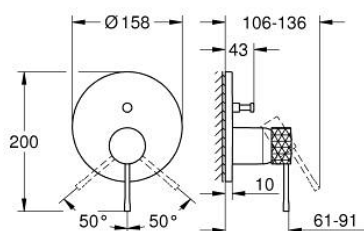

24 167 DE1 ESSENCE BATERIE MONOCOMANDĂ CU DIVERTOR CU DOUĂ CĂI

DESCRIEREA PRODUSULUI

- Colour: brushed crafted warm sunset
- set pentru instalarea finală a codului GROHE Rapido SmartBox (35 600/35 604)
- cartuş ceramic de 46 mm cu GROHE SilkMove
- finisaj GROHE LongLife
- rozetă cu element de etanşare a arborelui și fixare mascată GROHE FastFixation
- mască metalică, ajustabilă 6° retroactiv
- crafted metal lever
- automatic 2-way diverter
- without roughing-in set 35 600/35 604 (please order separately)
- performanță debit: ieșire B = 27 l/min, ieșire C = 27 l/min

24 167 DE1 ESSENCE BATERIE MONOCOMANDĂ CU DIVERTOR CU DOUĂ CĂI

PIESE DE SCHIMB , decembrie 2024 – now

- 1: Braț (Spare part-nr. 46915DE0)
- 2: Șild (Spare part-nr. 48429DL0)
- 3: placă portantă (Spare part-nr. 48440000)
- 4: cap (Spare part-nr. 02693DL0)
- 5: Comutator (Spare part-nr. 48634000)
- 6: Buton de comutare (Spare part-nr. 48637DL0)
- 7: Cartuș (Spare part-nr. 46048000)
- 8: Ventil de reținere (Spare part-nr. 49085000)
- 9: etanșare (Spare part-nr. 48360000)
- 10: Limitator de temperatură (Spare part-nr. 46308000)*
- 11: Dispozitiv de siguranță împotriva refluxului (EN1717) (Spare part-nr. 14055000)*
- 12: Universal extension set single-lever mixers, 25 mm (Spare part-nr. 14056000)*
- 13: diverter (Spare part-nr. 48635000)*
- 14: Universal extension set single-lever mixers, 50 mm (Spare part-nr. 14057000)*
- 15: diverter (Spare part-nr. 48636000)*