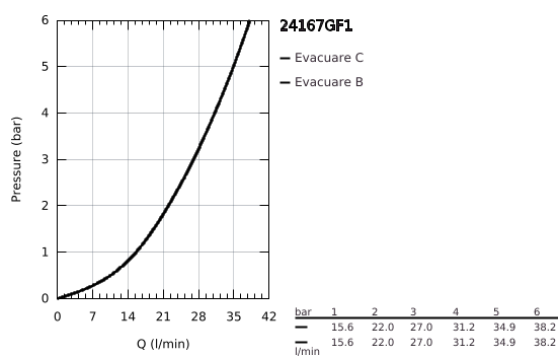

24 167 GF1 ESSENCE BATERIE MONOCOMANDĂ CU DIVERTOR CU DOUĂ CĂI

DESCRIEREA PRODUSULUI

- Colour: brushed crafted cool sunrise
- set pentru instalarea finală a codului GROHE Rapido SmartBox (35 600/35 604)
- cartuş ceramic de 46 mm cu GROHE SilkMove
- finisaj GROHE LongLife
- rozetă cu element de etanşare a arborelui și fixare mascată GROHE FastFixation
- mască metalică, ajustabilă 6° retroactiv
- crafted metal lever
- automatic 2-way diverter
- without roughing-in set 35 600/35 604 (please order separately)
- performanță debit: ieșire B = 27 l/min, ieșire C = 27 l/min