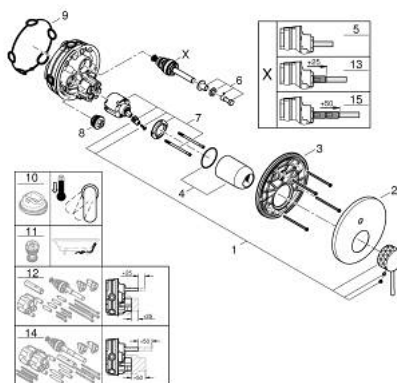

24 167 GF1 ESSENCE BATERIE MONOCOMANDĂ CU DIVERTOR CU DOUĂ CĂI

DESCRIEREA PRODUSULUI

- Colour: brushed crafted cool sunrise
- set pentru instalarea finală a codului GROHE Rapido SmartBox (35 600/35 604)
- cartuş ceramic de 46 mm cu GROHE SilkMove
- finisaj GROHE LongLife
- rozetă cu element de etanşare a arborelui și fixare mascată GROHE FastFixation
- mască metalică, ajustabilă 6° retroactiv
- crafted metal lever
- automatic 2-way diverter
- without roughing-in set 35 600/35 604 (please order separately)
- performanță debit: ieșire B = 27 l/min, ieșire C = 27 l/min

24 167 GF1 ESSENCE BATERIE MONOCOMANDĂ CU DIVERTOR CU DOUĂ CĂI

PIESE DE SCHIMB , decembrie 2024 – now

- 1: Braț (Spare part-nr. 46915GF0)
- 2: Șild (Spare part-nr. 48429GN0)
- 3: placă portantă (Spare part-nr. 48440000)
- 4: cap (Spare part-nr. 02693GN0)
- 5: Comutator (Spare part-nr. 48634000)
- 6: Buton de comutare (Spare part-nr. 48637GN0)
- 7: Cartuș (Spare part-nr. 46048000)
- 8: Ventil de reținere (Spare part-nr. 49085000)
- 9: etanșare (Spare part-nr. 48360000)
- 10: Limitator de temperatură (Spare part-nr. 46308000)*
- 11: Dispozitiv de siguranță împotriva refluxului (EN1717) (Spare part-nr. 14055000)*
- 12: Universal extension set single-lever mixers, 25 mm (Spare part-nr. 14056000)*
- 13: diverter (Spare part-nr. 48635000)*
- 14: Universal extension set single-lever mixers, 50 mm (Spare part-nr. 14057000)*
- 15: diverter (Spare part-nr. 48636000)*