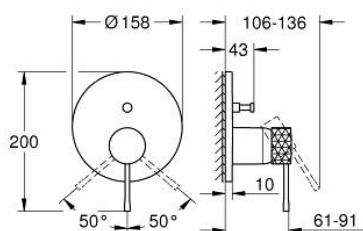

24 167 GF1 ESSENCE BATERIE MONOCOMANDĂ CU DIVERTOR CU DOUĂ CĂI

DESCRIEREA PRODUSULUI

- Colour: brushed crafted cool sunrise
- set pentru instalarea finală a codului GROHE Rapido SmartBox (35 600/35 604)
- cartuş ceramic de 46 mm cu GROHE SilkMove
- finisaj GROHE LongLife
- rozetă cu element de etanşare a arborelui și fixare mascată GROHE FastFixation
- mască metalică, ajustabilă 6° retroactiv
- crafted metal lever
- automatic 2-way diverter
- without roughing-in set 35 600/35 604 (please order separately)
- performanță debit: ieșire B = 27 l/min, ieșire C = 27 l/min

24 167 GF1 ESSENCE BATERIE MONOCOMANDĂ CU DIVERTOR CU DOUĂ CĂI

PIESE DE SCHIMB , decembrie 2024 – now

- 1: Braț (Spare part-nr. 46915GF0)
- 2: Șild (Spare part-nr. 48429GN0)
- 3: placă portantă (Spare part-nr. 48440000)
- 4: cap (Spare part-nr. 02693GN0)
- 5: Comutator (Spare part-nr. 48634000)
- 6: Buton de comutare (Spare part-nr. 48637GN0)
- 7: Cartuș (Spare part-nr. 46048000)
- 8: Ventil de reținere (Spare part-nr. 49085000)
- 9: etanșare (Spare part-nr. 48360000)
- 10: Limitator de temperatură (Spare part-nr. 46308000)*
- 11: Dispozitiv de siguranță împotriva refluxului (EN1717) (Spare part-nr. 14055000)*
- 12: Universal extension set single-lever mixers, 25 mm (Spare part-nr. 14056000)*
- 13: diverter (Spare part-nr. 48635000)*
- 14: Universal extension set single-lever mixers, 50 mm (Spare part-nr. 14057000)*
- 15: diverter (Spare part-nr. 48636000)*