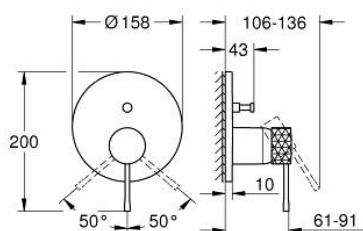

## 24 167 PF1 ESSENCE BATERIE MONOCOMANDĂ CU DIVERTOR CU DOUĂ CĂI

### DESCRIEREA PRODUSULUI

- Colour: crafted chrome
- set pentru instalarea finală a codului GROHE Rapido SmartBox (35 600/35 604)
- cartuş ceramic de 46 mm cu GROHE SilkMove
- suprafață GROHE LongLife
- rozetă cu element de etanșare a arborelui și fixare mascată GROHE FastFixation
- mască metalică, ajustabilă 6° retroactiv
- crafted metal lever
- automatic 2-way diverter
- without roughing-in set 35 600/35 604 (please order separately)
- performanță debit: ieșire B = 27 l/min, ieșire C = 27 l/min
- Showroom+ exclusive