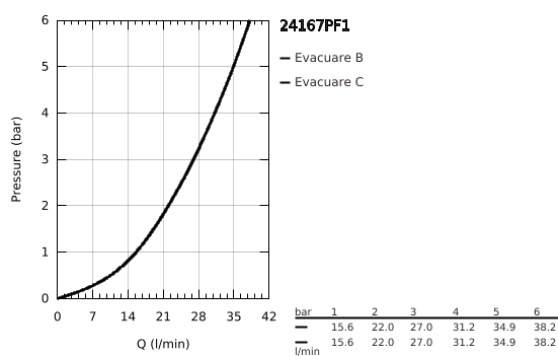

## 24 167 PF1 ESSENCE BATERIE MONOCOMANDĂ CU DIVERTOR CU DOUĂ CĂI

### DESCRIEREA PRODUSULUI

- Colour: crafted chrome
- set pentru instalarea finală a codului GROHE Rapido SmartBox (35 600/35 604)
- cartuş ceramic de 46 mm cu GROHE SilkMove
- suprafață GROHE LongLife
- rozetă cu element de etanșare a arborelui și fixare mascată GROHE FastFixation
- mască metalică, ajustabilă 6° retroactiv
- crafted metal lever
- automatic 2-way diverter
- without roughing-in set 35 600/35 604 (please order separately)
- performanță debit: ieșire B = 27 l/min, ieșire C = 27 l/min
- Showroom+ exclusive