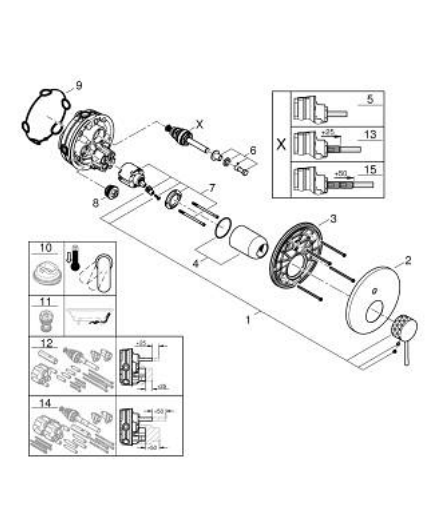

## 24 167 PF1 ESSENCE BATERIE MONOCOMANDĂ CU DIVERTOR CU DOUĂ CĂI

### DESCRIEREA PRODUSULUI

- Colour: crafted chrome
- set pentru instalarea finală a codului GROHE Rapido SmartBox (35 600/35 604)
- cartuş ceramic de 46 mm cu GROHE SilkMove
- suprafață GROHE LongLife
- rozetă cu element de etanșare a arborelui și fixare mascată GROHE FastFixation
- mască metalică, ajustabilă 6° retroactiv
- crafted metal lever
- automatic 2-way diverter
- without roughing-in set 35 600/35 604 (please order separately)
- performanță debit: ieșire B = 27 l/min, ieșire C = 27 l/min
- Showroom+ exclusive

### PIESE DE SCHIMB , martie 2024 – now

- 1: Braț (Spare part-nr. 46915PF0)
- 2: Șild (Spare part-nr. 48429000)
- 3: placă portantă (Spare part-nr. 48440000)
- 4: capac (Spare part-nr. 02693000)
- 5: Comutator (Spare part-nr. 48634000)
- 6: Buton de comutare (Spare part-nr. 48637000)
- 7: Cartuș (Spare part-nr. 46048000)
- 8: Ventil de reținere (Spare part-nr. 49085000)
- 9: etanșare (Spare part-nr. 48360000)
- 10: Limitator de temperatură (Spare part-nr. 46308000)\*
- 11: Dispozitiv de siguranță împotriva refluxului (EN1717) (Spare part-nr. 14055000)\*
- 12: Universal extension set single-lever mixers, 25 mm (Spare part-nr. 14056000)\*
- 13: diverter (Spare part-nr. 48635000)\*
- 14: Universal extension set single-lever mixers, 50 mm (Spare part-nr. 14057000)\*
- 15: diverter (Spare part-nr. 48636000)\*