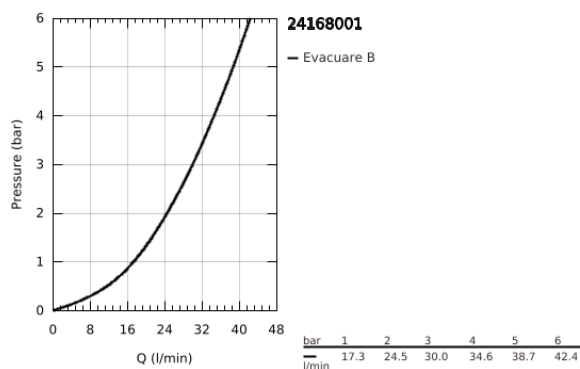

24 168 001 ESSENCE BATERIE DUȘ MONOCOMANDĂ

DESCRIEREA PRODUSULUI

- Colour: cromat
- set pentru instalarea finală a codului GROHE Rapido SmartBox (35 600/35 604)
- cartuș ceramic de 46 mm cu GROHE SilkMove
- suprafață GROHE LongLife
- rozetă cu element de etanșare a arborelui și fixare mascată GROHE FastFixation
- mască metalică, ajustabilă 6° retroactiv
- mâner din metal
- without roughing-in set 35 600/35 604 (please order separately)
- flow performance: outlet B or C = 30 l/min
- professional edition

24 168 001 ESSENCE BATERIE DUȘ MONOCOMANDĂ

PIESE DE SCHIMB , august 2020 – now

- 1: Braț (Spare part-nr. 46915000)
- 2: Șild (Spare part-nr. 48428000)
- 3: placă portantă (Spare part-nr. 48439000)
- 4: capac (Spare part-nr. 02693000)
- 5: Cartuș (Spare part-nr. 46048000)
- 6: etanșare (Spare part-nr. 48360000)
- 7: Limitator de temperatură (Spare part-nr. 46308000)*
- 8: Universal extension set single-lever mixers, 25 mm (Spare part-nr. 14056000)*
- 9: Universal extension set single-lever mixers, 50 mm (Spare part-nr. 14057000)*