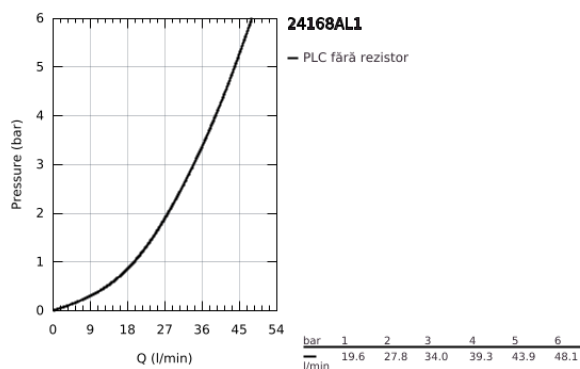

24 168 AL1 ESSENCE BATERIE DUȘ MONOCOMANDĂ

DESCRIEREA PRODUSULUI

- Colour: brushed hard graphite
- set pentru instalarea finală a codului GROHE Rapido SmartBox (35 600/35 604)
- cartuș ceramic de 46 mm cu GROHE SilkMove
- finisaj GROHE LongLife
- rozetă cu element de etanșare a arborelui și fixare mascată GROHE FastFixation
- mască metalică, ajustabilă 6° retroactiv
- mâner din metal
- without roughing-in set 35 600/35 604 (please order separately)
- flow performance: outlet B or C = 30 l/min

24 168 AL1 ESSENCE BATERIE DUȘ MONOCOMANDĂ

PIESE DE SCHIMB , octombrie 2020 – now

- 1: Braț (Spare part-nr. 46915AL0)
- 2: Șild (Spare part-nr. 48428AL0)
- 3: placă portantă (Spare part-nr. 48439000)
- 4: capac (Spare part-nr. 02693AL0)
- 5: Cartuș (Spare part-nr. 46048000)
- 6: etanșare (Spare part-nr. 48360000)
- 7: Limitator de temperatură (Spare part-nr. 46308000)*
- 8: Universal extension set single-lever mixers, 25 mm (Spare part-nr. 14056000)*
- 9: Universal extension set single-lever mixers, 50 mm (Spare part-nr. 14057000)*