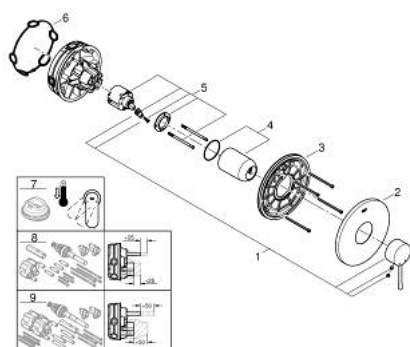

24 168 AL1 ESSENCE BATERIE DUȘ MONOCOMANDĂ

DESCRIEREA PRODUSULUI

- Colour: brushed hard graphite
- set pentru instalarea finală a codului GROHE Rapido SmartBox (35 600/35 604)
- cartuș ceramic de 46 mm cu GROHE SilkMove
- finisaj GROHE LongLife
- rozetă cu element de etanșare a arborelui și fixare mascată GROHE FastFixation
- mască metalică, ajustabilă 6° retroactiv
- mâner din metal
- without roughing-in set 35 600/35 604 (please order separately)
- flow performance: outlet B or C = 30 l/min

24 168 AL1 ESSENCE BATERIE DUȘ MONOCOMANDĂ

PIESE DE SCHIMB , octombrie 2020 – now

- 1: Braț (Spare part-nr. 46915AL0)
- 2: Șild (Spare part-nr. 48428AL0)
- 3: placă portantă (Spare part-nr. 48439000)
- 4: capac (Spare part-nr. 02693AL0)
- 5: Cartuș (Spare part-nr. 46048000)
- 6: etanșare (Spare part-nr. 48360000)
- 7: Limitator de temperatură (Spare part-nr. 46308000)*
- 8: Universal extension set single-lever mixers, 25 mm (Spare part-nr. 14056000)*
- 9: Universal extension set single-lever mixers, 50 mm (Spare part-nr. 14057000)*