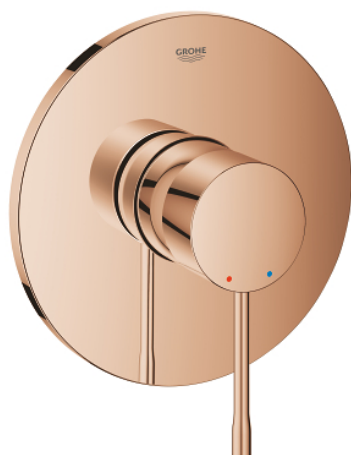

## 24 168 DA1 ESSENCE BATERIE DUȘ MONOCOMANDĂ

### DESCRIEREA PRODUSULUI

- Colour: warm sunset
- set pentru instalarea finală a codului GROHE Rapido SmartBox (35 600/35 604)
- cartuș ceramic de 46 mm cu GROHE SilkMove
- finisaj GROHE LongLife
- rozetă cu element de etanșare a arborelui și fixare mascată GROHE FastFixation
- mască metalică, ajustabilă 6° retroactiv
- mâner din metal
- without roughing-in set 35 600/35 604 (please order separately)
- flow performance: outlet B or C = 30 l/min