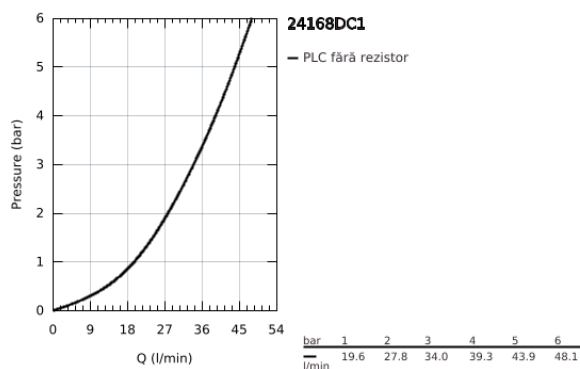

## 24 168 DC1 ESSENCE BATERIE DUȘ MONOCOMANDĂ

### DESCRIEREA PRODUSULUI

- Colour: supersteel
- set pentru instalarea finală a codului GROHE Rapido SmartBox (35 600/35 604)
- cartuș ceramic de 46 mm cu GROHE SilkMove
- finisaj GROHE LongLife
- rozetă cu element de etanșare a arborelui și fixare mascată GROHE FastFixation
- mască metalică, ajustabilă 6° retroactiv
- mâner din metal
- without roughing-in set 35 600/35 604 (please order separately)
- flow performance: outlet B or C = 30 l/min