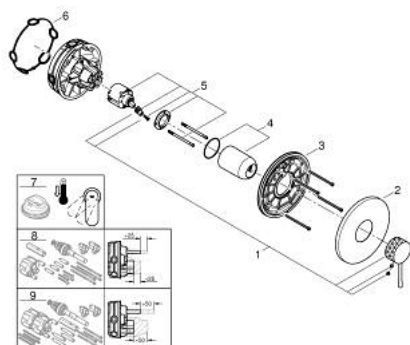

24 168 DE1 ESSENCE BATERIE DUȘ MONOCOMANDĂ

DESCRIEREA PRODUSULUI

- Colour: brushed crafted warm sunset
- set pentru instalarea finală a codului GROHE Rapido SmartBox (35 600/35 604)
- cartuș ceramic de 46 mm cu GROHE SilkMove
- finisaj GROHE LongLife
- rozetă cu element de etanșare a arborelui și fixare mascată GROHE FastFixation
- mască metalică, ajustabilă 6° retroactiv
- crafted metal lever
- without roughing-in set 35 600/35 604 (please order separately)
- flow performance: outlet B or C = 30 l/min

24 168 DE1 ESSENCE BATERIE DUȘ MONOCOMANDĂ

PIESE DE SCHIMB , decembrie 2024 – now

- 1: Braț (Spare part-nr. 46915DE0)
 - 2: escutcheon (Spare part-nr. 48428DL0)
 - 3: placă portantă (Spare part-nr. 48439000)
 - 4: cap (Spare part-nr. 02693DL0)
 - 5: Cartuș (Spare part-nr. 46048000)
 - 6: etanșare (Spare part-nr. 48360000)
 - 7: Limitator de temperatură (Spare part-nr. 46308000)*
 - 8: Universal extension set single-lever mixers, 25 mm (Spare part-nr. 14056000)*
 - 9: Universal extension set single-lever mixers, 50 mm (Spare part-nr. 14057000)*
- * Optional accessories