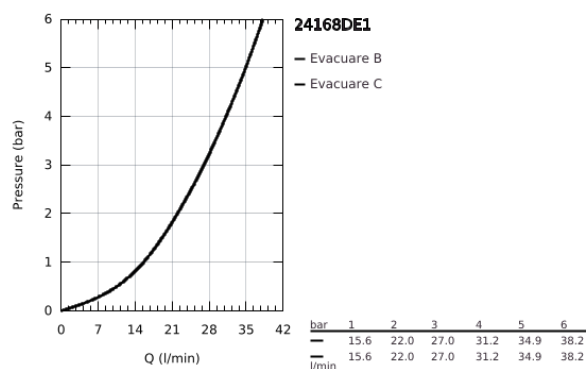

24 168 DE1 ESSENCE BATERIE DUȘ MONOCOMANDĂ

DESCRIEREA PRODUSULUI

- Colour: brushed crafted warm sunset
- set pentru instalarea finală a codului GROHE Rapido SmartBox (35 600/35 604)
- cartuș ceramic de 46 mm cu GROHE SilkMove
- finisaj GROHE LongLife
- rozetă cu element de etanșare a arborelui și fixare mascată GROHE FastFixation
- mască metalică, ajustabilă 6° retroactiv
- crafted metal lever
- without roughing-in set 35 600/35 604 (please order separately)
- flow performance: outlet B or C = 30 l/min