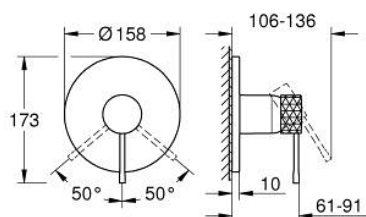

24 168 DE1 ESSENCE BATERIE DUȘ MONOCOMANDĂ

DESCRIEREA PRODUSULUI

- Colour: brushed crafted warm sunset
- set pentru instalarea finală a codului GROHE Rapido SmartBox (35 600/35 604)
- cartuș ceramic de 46 mm cu GROHE SilkMove
- finisaj GROHE LongLife
- rozetă cu element de etanșare a arborelui și fixare mascată GROHE FastFixation
- mască metalică, ajustabilă 6° retroactiv
- crafted metal lever
- without roughing-in set 35 600/35 604 (please order separately)
- flow performance: outlet B or C = 30 l/min

24 168 DE1 ESSENCE BATERIE DUȘ MONOCOMANDĂ

PIESE DE SCHIMB , decembrie 2024 – now

- 1: Braț (Spare part-nr. 46915DE0)
 - 2: escutcheon (Spare part-nr. 48428DL0)
 - 3: placă portantă (Spare part-nr. 48439000)
 - 4: cap (Spare part-nr. 02693DL0)
 - 5: Cartuș (Spare part-nr. 46048000)
 - 6: etanșare (Spare part-nr. 48360000)
 - 7: Limitator de temperatură (Spare part-nr. 46308000)*
 - 8: Universal extension set single-lever mixers, 25 mm (Spare part-nr. 14056000)*
 - 9: Universal extension set single-lever mixers, 50 mm (Spare part-nr. 14057000)*
- * Optional accessories