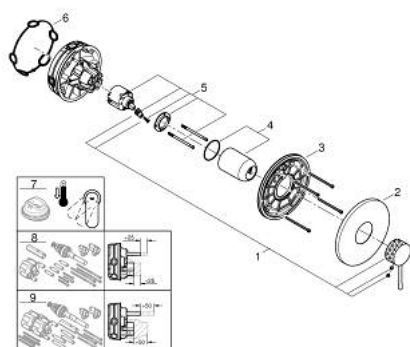

24 168 GF1 ESSENCE BATERIE DUȘ MONOCOMANDĂ

DESCRIEREA PRODUSULUI

- Colour: brushed crafted cool sunrise
- set pentru instalarea finală a codului GROHE Rapido SmartBox (35 600/35 604)
- cartuș ceramic de 46 mm cu GROHE SilkMove
- finisaj GROHE LongLife
- rozetă cu element de etanșare a arborelui și fixare mascată GROHE FastFixation
- mască metalică, ajustabilă 6° retroactiv
- crafted metal lever
- without roughing-in set 35 600/35 604 (please order separately)
- flow performance: outlet B or C = 30 l/min

24 168 GF1 ESSENCE BATERIE DUȘ MONOCOMANDĂ

PIESE DE SCHIMB , decembrie 2024 – now

- 1: Braț (Spare part-nr. 46915GF0)
 - 2: escutcheon (Spare part-nr. 48428GN0)
 - 3: placă portantă (Spare part-nr. 48439000)
 - 4: cap (Spare part-nr. 02693GN0)
 - 5: Cartuș (Spare part-nr. 46048000)
 - 6: etanșare (Spare part-nr. 48360000)
 - 7: Limitator de temperatură (Spare part-nr. 46308000)*
 - 8: Universal extension set single-lever mixers, 25 mm (Spare part-nr. 14056000)*
 - 9: Universal extension set single-lever mixers, 50 mm (Spare part-nr. 14057000)*
- * Optional accessories