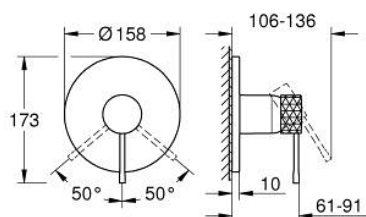

24 168 GF1 ESSENCE BATERIE DUȘ MONOCOMANDĂ

DESCRIEREA PRODUSULUI

- Colour: brushed crafted cool sunrise
- set pentru instalarea finală a codului GROHE Rapido SmartBox (35 600/35 604)
- cartuș ceramic de 46 mm cu GROHE SilkMove
- finisaj GROHE LongLife
- rozetă cu element de etanșare a arborelui și fixare mascată GROHE FastFixation
- mască metalică, ajustabilă 6° retroactiv
- crafted metal lever
- without roughing-in set 35 600/35 604 (please order separately)
- flow performance: outlet B or C = 30 l/min

24 168 GF1 ESSENCE BATERIE DUȘ MONOCOMANDĂ

PIESE DE SCHIMB , decembrie 2024 – now

- 1: Braț (Spare part-nr. 46915GF0)
 - 2: escutcheon (Spare part-nr. 48428GN0)
 - 3: placă portantă (Spare part-nr. 48439000)
 - 4: cap (Spare part-nr. 02693GN0)
 - 5: Cartuș (Spare part-nr. 46048000)
 - 6: etanșare (Spare part-nr. 48360000)
 - 7: Limitator de temperatură (Spare part-nr. 46308000)*
 - 8: Universal extension set single-lever mixers, 25 mm (Spare part-nr. 14056000)*
 - 9: Universal extension set single-lever mixers, 50 mm (Spare part-nr. 14057000)*
- * Optional accessories