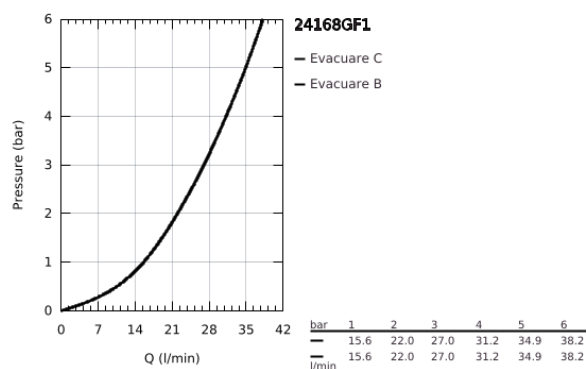

24 168 GF1 ESSENCE BATERIE DUȘ MONOCOMANDĂ

DESCRIEREA PRODUSULUI

- Colour: brushed crafted cool sunrise
- set pentru instalarea finală a codului GROHE Rapido SmartBox (35 600/35 604)
- cartuș ceramic de 46 mm cu GROHE SilkMove
- finisaj GROHE LongLife
- rozetă cu element de etanșare a arborelui și fixare mascată GROHE FastFixation
- mască metalică, ajustabilă 6° retroactiv
- crafted metal lever
- without roughing-in set 35 600/35 604 (please order separately)
- flow performance: outlet B or C = 30 l/min