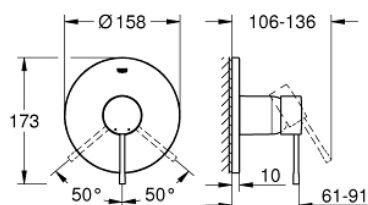

24 168 KF1 ESSENCE BATERIE DUȘ MONOCOMANDĂ

DESCRIEREA PRODUSULUI

- Colour: phantom black
- set pentru instalarea finală a codului GROHE Rapido SmartBox (35 600/35 604)
- cartuș ceramic de 46 mm cu GROHE SilkMove
- rozetă cu element de etanșare a arborelui și fixare mascată GROHE FastFixation
- mască metalică, ajustabilă 6° retroactiv
- mâner din metal
- without roughing-in set 35 600/35 604 (please order separately)
- flow performance: outlet B or C = 30 l/min

24 168 KF1 ESSENCE BATERIE DUȘ MONOCOMANDĂ

PIESE DE SCHIMB , februarie 2023 – now

- 1: Braț (Spare part-nr. 46915KF0)
 - 2: escutcheon (Spare part-nr. 48428KF0)
 - 3: placă portantă (Spare part-nr. 48439000)
 - 4: cap (Spare part-nr. 02693KF0)
 - 5: Cartuș (Spare part-nr. 46048000)
 - 6: etanșare (Spare part-nr. 48360000)
 - 7: Limitator de temperatură (Spare part-nr. 46308000)*
 - 8: Universal extension set single-lever mixers, 25 mm (Spare part-nr. 14056000)*
 - 9: Universal extension set single-lever mixers, 50 mm (Spare part-nr. 14057000)*
- * Optional accessories