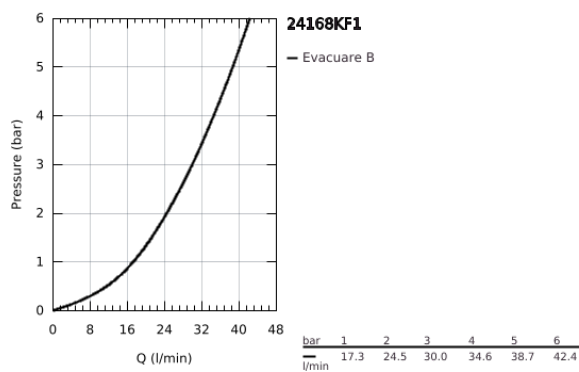

24 168 KF1 ESSENCE BATERIE DUȘ MONOCOMANDĂ

DESCRIEREA PRODUSULUI

- Colour: phantom black
- set pentru instalarea finală a codului GROHE Rapido SmartBox (35 600/35 604)
- cartuș ceramic de 46 mm cu GROHE SilkMove
- rozetă cu element de etanșare a arborelui și fixare mascată GROHE FastFixation
- mască metalică, ajustabilă 6° retroactiv
- mâner din metal
- without roughing-in set 35 600/35 604 (please order separately)
- flow performance: outlet B or C = 30 l/min