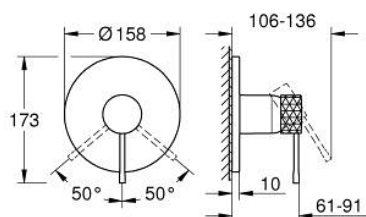

24 168 PF1 ESSENCE BATERIE DUȘ MONOCOMANDĂ

DESCRIEREA PRODUSULUI

- Colour: crafted chrome
- set pentru instalarea finală a codului GROHE Rapido SmartBox (35 600/35 604)
- cartuș ceramic de 46 mm cu GROHE SilkMove
- suprafață GROHE LongLife
- rozetă cu element de etanșare a arborelui și fixare mascată GROHE FastFixation
- mască metalică, ajustabilă 6° retroactiv
- crafted metal lever
- without roughing-in set 35 600/35 604 (please order separately)
- flow performance: outlet B or C = 30 l/min
- Showroom+ exclusive

24 168 PF1 ESSENCE BATERIE DUȘ MONOCOMANDĂ

PIESE DE SCHIMB , martie 2024 – now

- 1: Braț (Spare part-nr. 46915PF0)
- 2: Șild (Spare part-nr. 48428000)
- 3: placă portantă (Spare part-nr. 48439000)
- 4: capac (Spare part-nr. 02693000)
- 5: Cartuș (Spare part-nr. 46048000)
- 6: etanșare (Spare part-nr. 48360000)
- 7: Limitator de temperatură (Spare part-nr. 46308000)*
- 8: Universal extension set single-lever mixers, 25 mm (Spare part-nr. 14056000)*
- 9: Universal extension set single-lever mixers, 50 mm (Spare part-nr. 14057000)*