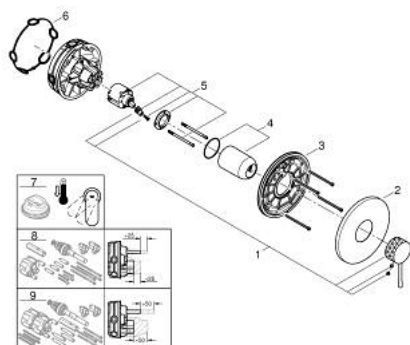

24 168 PF1 ESSENCE BATERIE DUȘ MONOCOMANDĂ

DESCRIEREA PRODUSULUI

- Colour: crafted chrome
- set pentru instalarea finală a codului GROHE Rapido SmartBox (35 600/35 604)
- cartuș ceramic de 46 mm cu GROHE SilkMove
- suprafață GROHE LongLife
- rozetă cu element de etanșare a arborelui și fixare mascată GROHE FastFixation
- mască metalică, ajustabilă 6° retroactiv
- crafted metal lever
- without roughing-in set 35 600/35 604 (please order separately)
- flow performance: outlet B or C = 30 l/min
- Showroom+ exclusive

24 168 PF1 ESSENCE BATERIE DUȘ MONOCOMANDĂ

PIESE DE SCHIMB , martie 2024 – now

- 1: Braț (Spare part-nr. 46915PF0)
- 2: Șild (Spare part-nr. 48428000)
- 3: placă portantă (Spare part-nr. 48439000)
- 4: capac (Spare part-nr. 02693000)
- 5: Cartuș (Spare part-nr. 46048000)
- 6: etanșare (Spare part-nr. 48360000)
- 7: Limitator de temperatură (Spare part-nr. 46308000)*
- 8: Universal extension set single-lever mixers, 25 mm (Spare part-nr. 14056000)*
- 9: Universal extension set single-lever mixers, 50 mm (Spare part-nr. 14057000)*