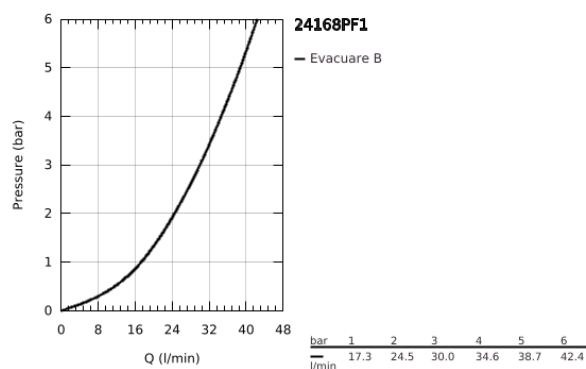

24 168 PF1 ESSENCE BATERIE DUȘ MONOCOMANDĂ

DESCRIEREA PRODUSULUI

- Colour: crafted chrome
- set pentru instalarea finală a codului GROHE Rapido SmartBox (35 600/35 604)
- cartuș ceramic de 46 mm cu GROHE SilkMove
- suprafață GROHE LongLife
- rozetă cu element de etanșare a arborelui și fixare mascată GROHE FastFixation
- mască metalică, ajustabilă 6° retroactiv
- crafted metal lever
- without roughing-in set 35 600/35 604 (please order separately)
- flow performance: outlet B or C = 30 l/min
- Showroom+ exclusive