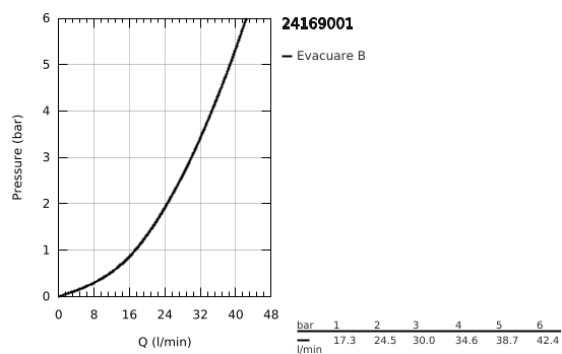

## 24 169 001 ESSENCE SINGLE-LEVER MIXER WITH 3-WAY DIVERTER

### DESCRIEREA PRODUSULUI

- Colour: cromat
- set pentru instalarea finală a codului GROHE Rapido SmartBox (35 600/35 604)
- cartuş ceramic de 46 mm cu GROHE SilkMove
- suprafață GROHE LongLife
- rozetă cu element de etanșare a arborelui și fixare mascată GROHE FastFixation
- mască metalică, ajustabilă 6° retroactiv
- mâner din metal
- 3-way diverter
- without roughing-in set 35 600/35 604 (please order separately)
- performanțele debitului: ieșire A = 27 l/min ieșire B = 27 l/min ieșire C = 27 l/min
- professional edition

## 24 169 001 ESSENCE SINGLE-LEVER MIXER WITH 3-WAY DIVERTER

**PIESE DE SCHIMB** , august 2020 – now

- 1: Braț (Spare part-nr. 46915000)
  - 2: Diverter knob, round (Spare part-nr. 48447000)
  - 3: Șild (Spare part-nr. 49108000)
  - 4: placă portantă (Spare part-nr. 49094000)
  - 5: capac (Spare part-nr. 02693000)
  - 6: Cartuș (Spare part-nr. 46048000)
  - 7: Comutator (Spare part-nr. 48448000)
  - 8: etanșare (Spare part-nr. 48360000)
  - 9: Limitator de temperatură (Spare part-nr. 46308000)\*
  - 10: Universal extension set single-lever mixers, 25 mm (Spare part-nr. 1405600)\*
  - 11: Universal extension set single-lever mixers, 50 mm (Spare part-nr. 1405700)\*
- \* Optional accessories