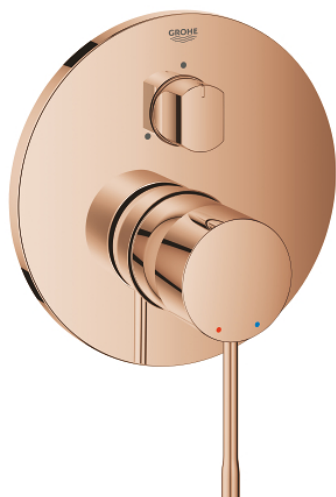

24 169 DA1 ESSENCE SINGLE-LEVER MIXER WITH 3-WAY DIVERTER

DESCRIEREA PRODUSULUI

- Colour: warm sunset
- set pentru instalarea finală a codului GROHE Rapido SmartBox (35 600/35 604)
- cartuş ceramic de 46 mm cu GROHE SilkMove
- finisaj GROHE LongLife
- rozetă cu element de etanşare a arborelui și fixare mascată GROHE FastFixation
- mască metalică, ajustabilă 6° retroactiv
- mâner din metal
- 3-way diverter
- without roughing-in set 35 600/35 604 (please order separately)
- performanțele debitului: ieșire A = 27 l/min ieșire B = 27 l/min ieșire C = 27 l/min