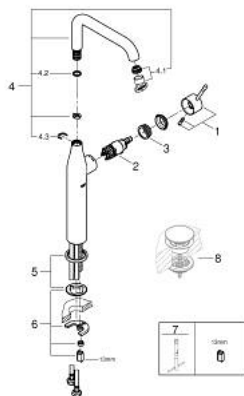

24 170 001 ESSENCE BATERIE LAVOAR MONOCOMANDĂ 1/2" MĂRIMEA XL

DESCRIEREA PRODUSULUI

- Colour: cromat
- instalare pe o singură gaură
- mâner din metal
- pentru lavoare înalte
- cartuş ceramic de 28 mm cu GROHE SilkMove
- cu limitator de temperatură
- suprafață GROHE LongLife
- GROHE EcoJoy tehnologie pentru reducerea consumului de apă
- maximum flow rate (at 3 bar): 6.5 l/min
- aerator reglabil GROHE AquaGuide
- sistem rapid de montare GROHE FastFixation Plus
- pipă rotativă cu aerator și limitator de oprire
- unghi de rotire ajustabil 0° / 90° / 360°
- corp fără orificiu tijă set de evacuare
- racorduri flexibile de conectare la apă
- presiunea minimă recomandată 1.0 bar
- professional edition

24 170 001 ESSENCE BATERIE LAVOAR MONOCOMANDĂ 1/2" MĂRIMEA XL

PIESE DE SCHIMB , februarie 2022 – now

- 1: Braț (Spare part-nr. 46919000)
- 2: Cartuș (Spare part-nr. 46580000)
- 3: screw ring (Spare part-nr. 48591000)
- 4: Țeavă de scurgere cilindrică pivotantă (Spare part-nr. 13375000)
- 4.1: Aerator (Spare part-nr. 48270000)
- 4.2: Șaibă de etanșare (Spare part-nr. 0128500M)
- 4.3: inel de siguranță (Spare part-nr. 4826600M)
- 5: Șild (Spare part-nr. 48603000)
- 6: Ansamblu de fixare a tije nefiletate (Spare part-nr. 46645000)
- 7: Cheie pentru montare (Spare part-nr. 19017000)*
- 8: Waste set with push-open plug (Spare part-nr. 65807000)*