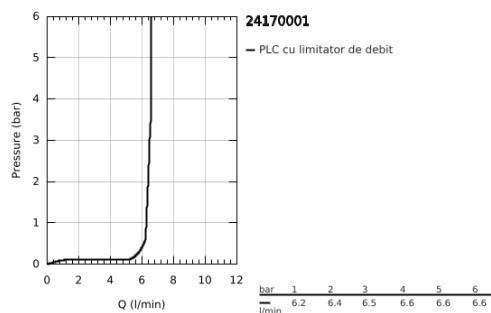

24 170 001 ESSENCE BATERIE LAVOAR MONOCOMANDĂ 1/2" MĂRIMEA XL

DESCRIEREA PRODUSULUI

- Colour: cromat
- instalare pe o singură gaură
- mâner din metal
- pentru lavoare înalte
- cartuş ceramic de 28 mm cu GROHE SilkMove
- cu limitator de temperatură
- suprafață GROHE LongLife
- GROHE EcoJoy tehnologie pentru reducerea consumului de apă
- maximum flow rate (at 3 bar): 6.5 l/min
- aerator reglabil GROHE AquaGuide
- sistem rapid de montare GROHE FastFixation Plus
- pipă rotativă cu aerator și limitator de oprire
- unghi de rotire ajustabil 0° / 90° / 360°
- corp fără orificiu tijă set de evacuare
- racorduri flexibile de conectare la apă
- presiunea minimă recomandată 1.0 bar
- professional edition

24 170 001 ESSENCE BATERIE LAVOAR MONOCOMANDĂ 1/2" MĂRIMEA XL

PIESE DE SCHIMB , februarie 2022 – now

- 1: Braț (Spare part-nr. 46919000)
- 2: Cartuș (Spare part-nr. 46580000)
- 3: screw ring (Spare part-nr. 48591000)
- 4: Țeavă de scurgere cilindrică pivotantă (Spare part-nr. 13375000)
- 4.1: Aerator (Spare part-nr. 48270000)
- 4.2: Șaibă de etanșare (Spare part-nr. 0128500M)
- 4.3: inel de siguranță (Spare part-nr. 4826600M)
- 5: Șild (Spare part-nr. 48603000)
- 6: Ansamblu de fixare a tije nefiletate (Spare part-nr. 46645000)
- 7: Cheie pentru montare (Spare part-nr. 19017000)*
- 8: Waste set with push-open plug (Spare part-nr. 65807000)*