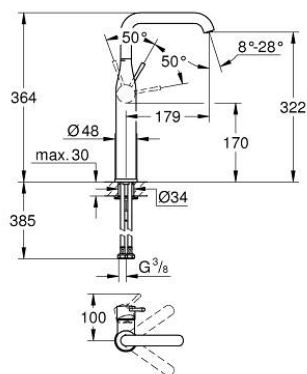

24 170 001 ESSENCE BATERIE LAVOAR MONOCOMANDĂ 1/2" MĂRIMEA XL

DESCRIEREA PRODUSULUI

- Colour: cromat
- instalare pe o singură gaură
- mâner din metal
- pentru lavoare înalte
- cartuş ceramic de 28 mm cu GROHE SilkMove
- cu limitator de temperatură
- suprafață GROHE LongLife
- GROHE EcoJoy tehnologie pentru reducerea consumului de apă
- maximum flow rate (at 3 bar): 6.5 l/min
- aerator reglabil GROHE AquaGuide
- sistem rapid de montare GROHE FastFixation Plus
- pipă rotativă cu aerator și limitator de oprire
- unghi de rotire ajustabil 0° / 90° / 360°
- corp fără orificiu tijă set de evacuare
- racorduri flexibile de conectare la apă
- presiunea minimă recomandată 1.0 bar
- professional edition

24 170 001 ESSENCE BATERIE LAVOAR MONOCOMANDĂ 1/2" MĂRIMEA XL

PIESE DE SCHIMB , februarie 2022 – now

- 1: Braț (Spare part-nr. 46919000)
- 2: Cartuș (Spare part-nr. 46580000)
- 3: screw ring (Spare part-nr. 48591000)
- 4: Țeavă de scurgere cilindrică pivotantă (Spare part-nr. 13375000)
- 4.1: Aerator (Spare part-nr. 48270000)
- 4.2: Șaibă de etanșare (Spare part-nr. 0128500M)
- 4.3: inel de siguranță (Spare part-nr. 4826600M)
- 5: Șild (Spare part-nr. 48603000)
- 6: Ansamblu de fixare a tije nefiletate (Spare part-nr. 46645000)
- 7: Cheie pentru montare (Spare part-nr. 19017000)*
- 8: Waste set with push-open plug (Spare part-nr. 65807000)*