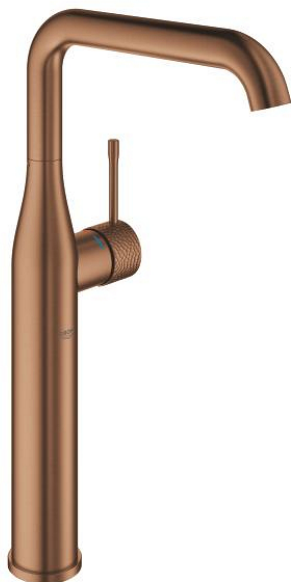

24 170 DE1 ESSENCE BATERIE LAVOAR MONOCOMANDĂ 1/2" MĂRIMEA XL

DESCRIEREA PRODUSULUI

- Colour: brushed crafted warm sunset
- instalare pe o singură gaură
- crafted metal lever
- cartuş ceramic de 28 mm cu GROHE SilkMove
- cu limitator de temperatură
- finisaj GROHE LongLife
- GROHE EcoJoy tehnologie pentru reducerea consumului de apă
- maximum flow rate (at 3 bar): 6.5 l/min
- aerator reglabil GROHE AquaGuide
- sistem de instalare GROHE FastFixation Plus
- pipă rotativă cu aerator și limitator de oprire
- unghi de rotire ajustabil 0° / 90° / 360°
- corp fără orificiu tijă set de evacuare
- racorduri flexibile de conectare la apă
- presiunea minimă recomandată 1.0 bar