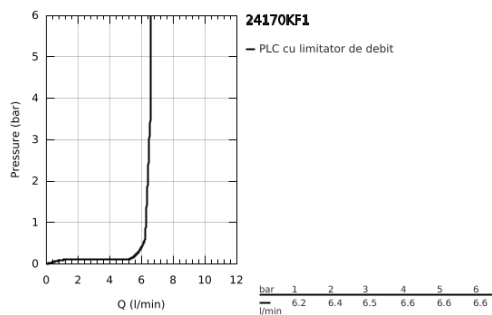

24 170 KF1 ESSENCE BATERIE LAVOAR MONOCOMANDĂ 1/2" MĂRIMEA XL

DESCRIEREA PRODUSULUI

- Colour: phantom black
- instalare pe o singură gaură
- mâner din metal
- cartuş ceramic de 28 mm cu GROHE SilkMove
- cu limitator de temperatură
- GROHE EcoJoy tehnologie pentru reducerea consumului de apă
- maximum flow rate (at 3 bar): 6.5 l/min
- aerator reglabil GROHE AquaGuide
- sistem de instalare GROHE FastFixation Plus
- pipă rotativă cu aerator și limitator de oprire
- unghi de rotire ajustabil 0° / 90° / 360°
- corp fără orificiu țijă set de evacuare
- racorduri flexibile de conectare la apă
- presiunea minimă recomandată 1.0 bar
- professional edition

24 170 KF1 ESSENCE BATERIE LAVOAR MONOCOMANDĂ 1/2" MĂRIMEA XL

PIESE DE SCHIMB , martie 2022 – now

- 1: Braț (Spare part-nr. 46919KF0)
- 2: Cartuș (Spare part-nr. 46580000)
- 3: screw ring (Spare part-nr. 48591000)
- 4: Țeavă de scurgere cilindrică pivotantă (Spare part-nr. 13375KF0)
- 4.1: Aerator (Spare part-nr. 48270000)
- 4.2: Șaibă de etanșare (Spare part-nr. 0128500M)
- 4.3: inel de siguranță (Spare part-nr. 4826600M)
- 5: Șild (Spare part-nr. 48603KF0)
- 6: Ansamblu de fixare a tije nefiletate (Spare part-nr. 46645000)
- 7: Cheie pentru montare (Spare part-nr. 19017000)*
- 8: Waste set with push-open plug (Spare part-nr. 65807KF0)*