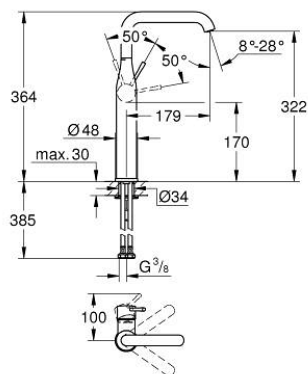

24 170 KF1 ESSENCE BATERIE LAVOAR MONOCOMANDĂ 1/2" MĂRIMEA XL

DESCRIEREA PRODUSULUI

- Colour: phantom black
- instalare pe o singură gaură
- mâner din metal
- cartuş ceramic de 28 mm cu GROHE SilkMove
- cu limitator de temperatură
- GROHE EcoJoy tehnologie pentru reducerea consumului de apă
- maximum flow rate (at 3 bar): 6.5 l/min
- aerator reglabil GROHE AquaGuide
- sistem de instalare GROHE FastFixation Plus
- pipă rotativă cu aerator și limitator de oprire
- unghi de rotire ajustabil 0° / 90° / 360°
- corp fără orificiu țijă set de evacuare
- racorduri flexibile de conectare la apă
- presiunea minimă recomandată 1.0 bar
- professional edition

24 170 KF1 ESSENCE BATERIE LAVOAR MONOCOMANDĂ 1/2" MĂRIMEA XL

PIESE DE SCHIMB , martie 2022 – now

- 1: Braț (Spare part-nr. 46919KF0)
- 2: Cartuș (Spare part-nr. 46580000)
- 3: screw ring (Spare part-nr. 48591000)
- 4: Țeavă de scurgere cilindrică pivotantă (Spare part-nr. 13375KF0)
- 4.1: Aerator (Spare part-nr. 48270000)
- 4.2: Șaibă de etanșare (Spare part-nr. 0128500M)
- 4.3: inel de siguranță (Spare part-nr. 4826600M)
- 5: Șild (Spare part-nr. 48603KF0)
- 6: Ansamblu de fixare a tije nefiletate (Spare part-nr. 46645000)
- 7: Cheie pentru montare (Spare part-nr. 19017000)*
- 8: Waste set with push-open plug (Spare part-nr. 65807KF0)*