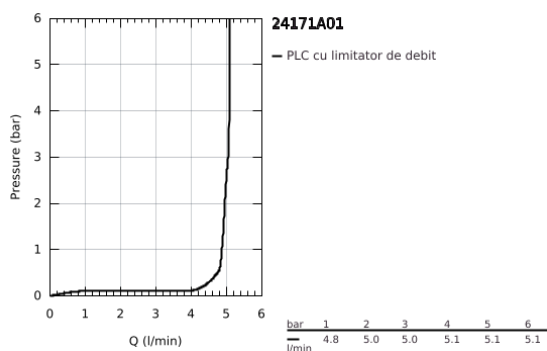

24 171 A01 ESSENCE BATERIE LAVOAR MONOCOMANDĂ 1/2" MĂRIMEA S

DESCRIEREA PRODUSULUI

- Colour: hard graphite
- instalare pe o singură gaură
- mâner din metal
- cartuş ceramic de 28 mm cu GROHE SilkMove
- cu limitator de temperatură
- finisaj GROHE LongLife
- GROHE EcoJoy tehnologie pentru reducerea consumului de apă
- maximum flow rate (at 3 bar): 5 l/min
- aerator reglabil GROHE AquaGuide
- sistem de instalare GROHE FastFixation Plus
- set evacuare cu tijă
- racorduri flexibile de conectare la apă

24 171 A01 ESSENCE BATERIE LAVOAR MONOCOMANDĂ 1/2" MĂRIMEA S

PIESE DE SCHIMB , octombrie 2020 – now

- 1: Braț (Spare part-nr. 46917A00)
 - 2: inel de fixare (Spare part-nr. 46715000)
 - 3: Cartuș (Spare part-nr. 46580000)
 - 4: Tijă verticală (Spare part-nr. 46739A00)
 - 5: Aerator (Spare part-nr. 48270000)
 - 6: Ansamblu de fixare a tijei nefiletate (Spare part-nr. 46645000)
 - 7: Set de scurgere 1 1/4" (Spare part-nr. 28910A00)
 - 7.1: Fișa de conectare (Spare part-nr. 07182A00)
 - 7.2: Tijă cu bilă (Spare part-nr. 07052000)
 - 8: Cheie pentru montare (Spare part-nr. 19017000)*
 - 9: Tijă cu bilă (Spare part-nr. 07341000)*
- * Optional accessories