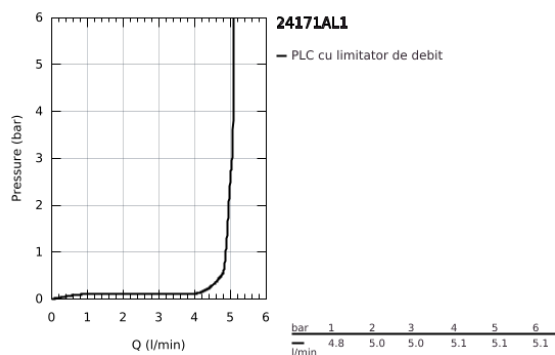

24 171 AL1 ESSENCE BATERIE LAVOAR MONOCOMANDĂ 1/2" MĂRIMEA S

DESCRIEREA PRODUSULUI

- Colour: brushed hard graphite
- instalare pe o singură gaură
- mâner din metal
- cartuş ceramic de 28 mm cu GROHE SilkMove
- cu limitator de temperatură
- finisaj GROHE LongLife
- GROHE EcoJoy tehnologie pentru reducerea consumului de apă
- maximum flow rate (at 3 bar): 5 l/min
- aerator reglabil GROHE AquaGuide
- sistem de instalare GROHE FastFixation Plus
- set evacuare cu tijă
- racorduri flexibile de conectare la apă

24 171 AL1 ESSENCE BATERIE LAVOAR MONOCOMANDĂ 1/2" MĂRIMEA S

PIESE DE SCHIMB , octombrie 2020 – now

- 1: Braț (Spare part-nr. 46917AL0)
 - 2: inel de fixare (Spare part-nr. 46715000)
 - 3: Cartuș (Spare part-nr. 46580000)
 - 4: Tijă verticală (Spare part-nr. 46739AL0)
 - 5: Aerator (Spare part-nr. 48270000)
 - 6: Ansamblu de fixare a tijei nefiletate (Spare part-nr. 46645000)
 - 7: Set de scurgere 1 1/4" (Spare part-nr. 28910AL0)
 - 7.1: Fișa de conectare (Spare part-nr. 07182AL0)
 - 7.2: Tijă cu bilă (Spare part-nr. 07052000)
 - 8: Cheie pentru montare (Spare part-nr. 19017000)*
 - 9: Tijă cu bilă (Spare part-nr. 07341000)*
- * Optional accessories