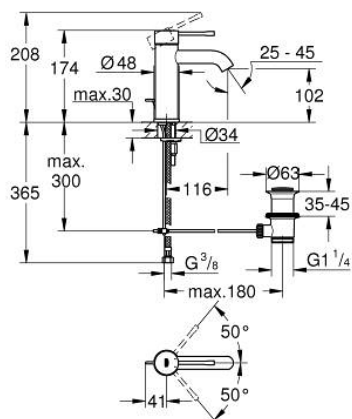

24 171 AL1 ESSENCE BATERIE LAVOAR MONOCOMANDĂ 1/2" MĂRIMEA S

DESCRIEREA PRODUSULUI

- Colour: brushed hard graphite
- instalare pe o singură gaură
- mâner din metal
- cartuş ceramic de 28 mm cu GROHE SilkMove
- cu limitator de temperatură
- finisaj GROHE LongLife
- GROHE EcoJoy tehnologie pentru reducerea consumului de apă
- maximum flow rate (at 3 bar): 5 l/min
- aerator reglabil GROHE AquaGuide
- sistem de instalare GROHE FastFixation Plus
- set evacuare cu tijă
- racorduri flexibile de conectare la apă

24 171 AL1 ESSENCE BATERIE LAVOAR MONOCOMANDĂ 1/2" MĂRIMEA S

PIESE DE SCHIMB , octombrie 2020 – now

- 1: Braț (Spare part-nr. 46917AL0)
 - 2: inel de fixare (Spare part-nr. 46715000)
 - 3: Cartuș (Spare part-nr. 46580000)
 - 4: Tijă verticală (Spare part-nr. 46739AL0)
 - 5: Aerator (Spare part-nr. 48270000)
 - 6: Ansamblu de fixare a tijei nefiletate (Spare part-nr. 46645000)
 - 7: Set de scurgere 1 1/4" (Spare part-nr. 28910AL0)
 - 7.1: Fișa de conectare (Spare part-nr. 07182AL0)
 - 7.2: Tijă cu bilă (Spare part-nr. 07052000)
 - 8: Cheie pentru montare (Spare part-nr. 19017000)*
 - 9: Tijă cu bilă (Spare part-nr. 07341000)*
- * Optional accessories