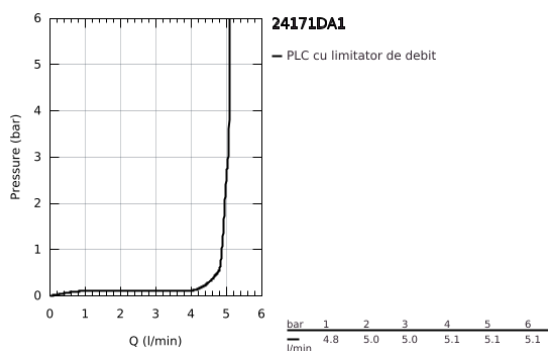

24 171 DA1 ESSENCE BATERIE LAVOAR MONOCOMANDĂ 1/2" MĂRIMEA S

DESCRIEREA PRODUSULUI

- Colour: warm sunset
- instalare pe o singură gaură
- mâner din metal
- cartuş ceramic de 28 mm cu GROHE SilkMove
- cu limitator de temperatură
- finisaj GROHE LongLife
- GROHE EcoJoy tehnologie pentru reducerea consumului de apă
- maximum flow rate (at 3 bar): 5 l/min
- aerator reglabil GROHE AquaGuide
- sistem de instalare GROHE FastFixation Plus
- set evacuare cu tijă
- racorduri flexibile de conectare la apă

24 171 DA1 ESSENCE BATERIE LAVOAR MONOCOMANDĂ 1/2" MĂRIMEA S

PIESE DE SCHIMB , octombrie 2020 – now

- 1: Braț (Spare part-nr. 46917DA0)
 - 2: inel de fixare (Spare part-nr. 46715000)
 - 3: Cartuș (Spare part-nr. 46580000)
 - 4: lift rod (Spare part-nr. 46739DA0)
 - 5: Aerator (Spare part-nr. 48270000)
 - 6: Ansamblu de fixare a tijei nefiletate (Spare part-nr. 46645000)
 - 7: Set de scurgere 1 1/4" (Spare part-nr. 28910DA0)
 - 7.1: Fișa de conectare (Spare part-nr. 07182DA0)
 - 7.2: Tijă cu bilă (Spare part-nr. 07052000)
 - 8: Cheie pentru montare (Spare part-nr. 19017000)*
 - 9: Tijă cu bilă (Spare part-nr. 07341000)*
- * Optional accessories