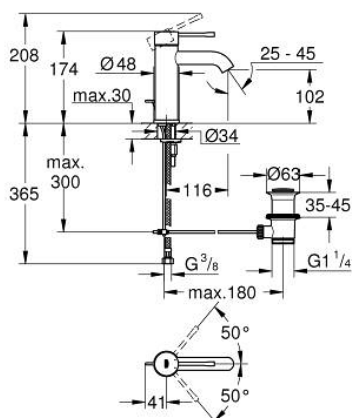

## 24 171 DC1 ESSENCE BATERIE LAVOAR MONOCOMANDĂ 1/2" MĂRIMEA S

### DESCRIEREA PRODUSULUI

- Colour: supersteel
- instalare pe o singură gaură
- mâner din metal
- cartuş ceramic de 28 mm cu GROHE SilkMove
- cu limitator de temperatură
- finisaj GROHE LongLife
- GROHE EcoJoy tehnologie pentru reducerea consumului de apă
- maximum flow rate (at 3 bar): 5 l/min
- aerator reglabil GROHE AquaGuide
- sistem de instalare GROHE FastFixation Plus
- set evacuare cu tijă
- racorduri flexibile de conectare la apă

### PIESE DE SCHIMB , octombrie 2020 – now

- 1: Braț (Spare part-nr. 46917DC0)
  - 2: inel de fixare (Spare part-nr. 46715000)
  - 3: Cartuș (Spare part-nr. 46580000)
  - 4: Tijă verticală (Spare part-nr. 46739EN0)
  - 5: Aerator (Spare part-nr. 48270000)
  - 6: Ansamblu de fixare a tijei nefiletate (Spare part-nr. 46645000)
  - 7: Set de scurgere 1 1/4" (Spare part-nr. 28910DC0)
  - 7.1: Fișa de conectare (Spare part-nr. 07182DC0)
  - 7.2: Tijă cu bilă (Spare part-nr. 07052000)
  - 8: Cheie pentru montare (Spare part-nr. 19017000)\*
  - 9: Tijă cu bilă (Spare part-nr. 07341000)\*
- \* Optional accessories