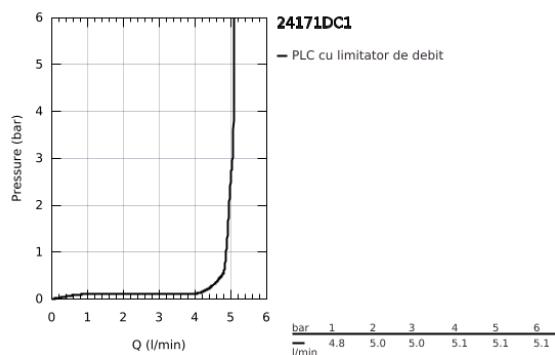

## 24 171 DC1 ESSENCE BATERIE LAVOAR MONOCOMANDĂ 1/2" MĂRIMEA S

### DESCRIEREA PRODUSULUI

- Colour: supersteel
- instalare pe o singură gaură
- mâner din metal
- cartuş ceramic de 28 mm cu GROHE SilkMove
- cu limitator de temperatură
- finisaj GROHE LongLife
- GROHE EcoJoy tehnologie pentru reducerea consumului de apă
- maximum flow rate (at 3 bar): 5 l/min
- aerator reglabil GROHE AquaGuide
- sistem de instalare GROHE FastFixation Plus
- set evacuare cu tijă
- racorduri flexibile de conectare la apă