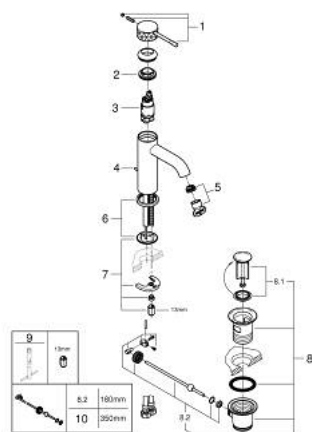

24 171 DE1 ESSENCE BATERIE LAVOAR MONOCOMANDĂ 1/2" MĂRIMEA S

DESCRIEREA PRODUSULUI

- Colour: brushed crafted warm sunset
- instalare pe o singură gaură
- crafted metal lever
- cartuş ceramic de 28 mm cu GROHE SilkMove
- cu limitator de temperatură
- finisaj GROHE LongLife
- GROHE EcoJoy tehnologie pentru reducerea consumului de apă
- maximum flow rate (at 3 bar): 5 l/min
- aerator reglabil GROHE AquaGuide
- sistem de instalare GROHE FastFixation Plus
- set evacuare cu tijă
- racorduri flexibile de conectare la apă

24 171 DE1 ESSENCE BATERIE LAVOAR MONOCOMANDĂ 1/2" MĂRIMEA S

PIESE DE SCHIMB , decembrie 2024 – now

- 1: Braț (Spare part-nr. 46916DE0)
- 2: inel de fixare (Spare part-nr. 46715000)
- 3: Cartuș (Spare part-nr. 46580000)
- 4: lift rod (Spare part-nr. 46739DL0)
- 5: Aerator (Spare part-nr. 48270000)
- 6: Șild (Spare part-nr. 48603DL0)
- 7: Ansamblu de fixare a tijei nefiletate (Spare part-nr. 46645000)
- 8: Set de scurgere 1 1/4" (Spare part-nr. 28910DL0)
- 8.1: Fișa de conectare (Spare part-nr. 07182DL0)
- 8.2: Tijă cu bilă (Spare part-nr. 07052000)
- 9: Cheie pentru montare (Spare part-nr. 19017000)*
- 10: Tijă cu bilă (Spare part-nr. 07341000)*