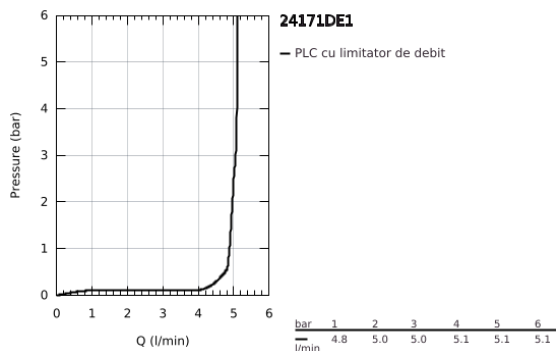

24 171 DE1 ESSENCE BATERIE LAVOAR MONOCOMANDĂ 1/2" MĂRIMEA S

DESCRIEREA PRODUSULUI

- Colour: brushed crafted warm sunset
- instalare pe o singură gaură
- crafted metal lever
- cartuş ceramic de 28 mm cu GROHE SilkMove
- cu limitator de temperatură
- finisaj GROHE LongLife
- GROHE EcoJoy tehnologie pentru reducerea consumului de apă
- maximum flow rate (at 3 bar): 5 l/min
- aerator reglabil GROHE AquaGuide
- sistem de instalare GROHE FastFixation Plus
- set evacuare cu tijă
- racorduri flexibile de conectare la apă

24 171 DE1 ESSENCE BATERIE LAVOAR MONOCOMANDĂ 1/2" MĂRIMEA S

PIESE DE SCHIMB , decembrie 2024 – now

- 1: Braț (Spare part-nr. 46916DE0)
- 2: inel de fixare (Spare part-nr. 46715000)
- 3: Cartuș (Spare part-nr. 46580000)
- 4: lift rod (Spare part-nr. 46739DL0)
- 5: Aerator (Spare part-nr. 48270000)
- 6: Șild (Spare part-nr. 48603DL0)
- 7: Ansamblu de fixare a tijei nefiletate (Spare part-nr. 46645000)
- 8: Set de scurgere 1 1/4" (Spare part-nr. 28910DL0)
- 8.1: Fișa de conectare (Spare part-nr. 07182DL0)
- 8.2: Tijă cu bilă (Spare part-nr. 07052000)
- 9: Cheie pentru montare (Spare part-nr. 19017000)*
- 10: Tijă cu bilă (Spare part-nr. 07341000)*