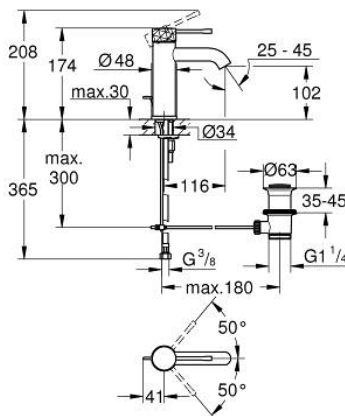

24 171 DE1 ESSENCE BATERIE LAVOAR MONOCOMANDĂ 1/2" MĂRIMEA S

DESCRIEREA PRODUSULUI

- Colour: brushed crafted warm sunset
- instalare pe o singură gaură
- crafted metal lever
- cartuş ceramic de 28 mm cu GROHE SilkMove
- cu limitator de temperatură
- finisaj GROHE LongLife
- GROHE EcoJoy tehnologie pentru reducerea consumului de apă
- maximum flow rate (at 3 bar): 5 l/min
- aerator reglabil GROHE AquaGuide
- sistem de instalare GROHE FastFixation Plus
- set evacuare cu tijă
- racorduri flexibile de conectare la apă

24 171 DE1 ESSENCE BATERIE LAVOAR MONOCOMANDĂ 1/2" MĂRIMEA S

PIESE DE SCHIMB , decembrie 2024 – now

- 1: Braț (Spare part-nr. 46916DE0)
- 2: inel de fixare (Spare part-nr. 46715000)
- 3: Cartuș (Spare part-nr. 46580000)
- 4: lift rod (Spare part-nr. 46739DL0)
- 5: Aerator (Spare part-nr. 48270000)
- 6: Șild (Spare part-nr. 48603DL0)
- 7: Ansamblu de fixare a tijei nefiletate (Spare part-nr. 46645000)
- 8: Set de scurgere 1 1/4" (Spare part-nr. 28910DL0)
- 8.1: Fișa de conectare (Spare part-nr. 07182DL0)
- 8.2: Tijă cu bilă (Spare part-nr. 07052000)
- 9: Cheie pentru montare (Spare part-nr. 19017000)*
- 10: Tijă cu bilă (Spare part-nr. 07341000)*