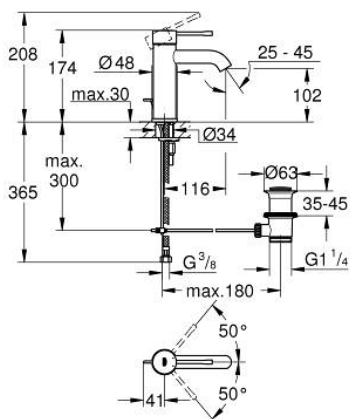

24 171 DL1 ESSENCE BATERIE LAVOAR MONOCOMANDĂ 1/2" MĂRIMEA S

DESCRIEREA PRODUSULUI

- Colour: brushed warm sunset
- instalare pe o singură gaură
- mâner din metal
- cartuş ceramic de 28 mm cu GROHE SilkMove
- cu limitator de temperatură
- finisaj GROHE LongLife
- GROHE EcoJoy tehnologie pentru reducerea consumului de apă
- maximum flow rate (at 3 bar): 5 l/min
- aerator reglabil GROHE AquaGuide
- sistem de instalare GROHE FastFixation Plus
- set evacuare cu tijă
- racorduri flexibile de conectare la apă

24 171 DL1 ESSENCE BATERIE LAVOAR MONOCOMANDĂ 1/2" MĂRIMEA S

PIESE DE SCHIMB , octombrie 2020 – now

- 1: Braț (Spare part-nr. 46917DL0)
 - 2: inel de fixare (Spare part-nr. 46715000)
 - 3: Cartuș (Spare part-nr. 46580000)
 - 4: lift rod (Spare part-nr. 46739DL0)
 - 5: Aerator (Spare part-nr. 48270000)
 - 6: Ansamblu de fixare a tijei nefiletate (Spare part-nr. 46645000)
 - 7: Set de scurgere 1 1/4" (Spare part-nr. 28910DL0)
 - 7.1: Fișa de conectare (Spare part-nr. 07182DL0)
 - 7.2: Tijă cu bilă (Spare part-nr. 07052000)
 - 8: Cheie pentru montare (Spare part-nr. 19017000)*
 - 9: Tijă cu bilă (Spare part-nr. 07341000)*
- * Optional accessories