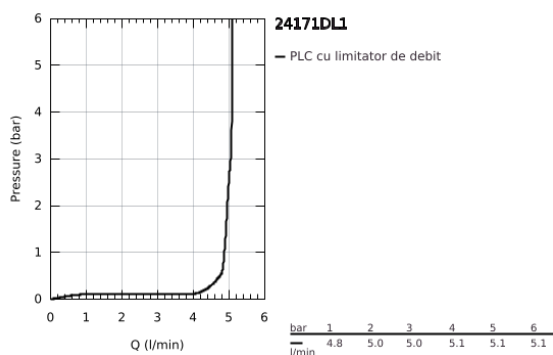

24 171 DL1 ESSENCE BATERIE LAVOAR MONOCOMANDĂ 1/2" MĂRIMEA S

DESCRIEREA PRODUSULUI

- Colour: brushed warm sunset
- instalare pe o singură gaură
- mâner din metal
- cartuş ceramic de 28 mm cu GROHE SilkMove
- cu limitator de temperatură
- finisaj GROHE LongLife
- GROHE EcoJoy tehnologie pentru reducerea consumului de apă
- maximum flow rate (at 3 bar): 5 l/min
- aerator reglabil GROHE AquaGuide
- sistem de instalare GROHE FastFixation Plus
- set evacuare cu tijă
- racorduri flexibile de conectare la apă

24 171 DL1 ESSENCE BATERIE LAVOAR MONOCOMANDĂ 1/2" MĂRIMEA S

PIESE DE SCHIMB , octombrie 2020 – now

- 1: Braț (Spare part-nr. 46917DL0)
 - 2: inel de fixare (Spare part-nr. 46715000)
 - 3: Cartuș (Spare part-nr. 46580000)
 - 4: lift rod (Spare part-nr. 46739DL0)
 - 5: Aerator (Spare part-nr. 48270000)
 - 6: Ansamblu de fixare a tijei nefiletate (Spare part-nr. 46645000)
 - 7: Set de scurgere 1 1/4" (Spare part-nr. 28910DL0)
 - 7.1: Fișa de conectare (Spare part-nr. 07182DL0)
 - 7.2: Tijă cu bilă (Spare part-nr. 07052000)
 - 8: Cheie pentru montare (Spare part-nr. 19017000)*
 - 9: Tijă cu bilă (Spare part-nr. 07341000)*
- * Optional accessories