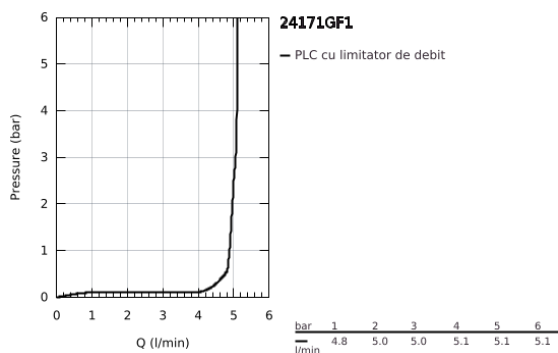

24 171 GF1 ESSENCE BATERIE LAVOAR MONOCOMANDĂ 1/2" MĂRIMEA S

DESCRIEREA PRODUSULUI

- Colour: brushed crafted cool sunrise
- instalare pe o singură gaură
- crafted metal lever
- cartuş ceramic de 28 mm cu GROHE SilkMove
- cu limitator de temperatură
- finisaj GROHE LongLife
- GROHE EcoJoy tehnologie pentru reducerea consumului de apă
- maximum flow rate (at 3 bar): 5 l/min
- aerator reglabil GROHE AquaGuide
- sistem de instalare GROHE FastFixation Plus
- set evacuare cu tijă
- racorduri flexibile de conectare la apă

24 171 GF1 ESSENCE BATERIE LAVOAR MONOCOMANDĂ 1/2" MĂRIMEA S

PIESE DE SCHIMB , decembrie 2024 – now

- 1: Braț (Spare part-nr. 46916GF0)
- 2: inel de fixare (Spare part-nr. 46715000)
- 3: Cartuș (Spare part-nr. 46580000)
- 4: Tijă verticală (Spare part-nr. 46739GN0)
- 5: Aerator (Spare part-nr. 48270000)
- 6: Șild (Spare part-nr. 48603GN0)
- 7: Ansamblu de fixare a tijei nefiletate (Spare part-nr. 46645000)
- 8: Set de scurgere 1 1/4" (Spare part-nr. 28910GN0)
- 8.1: Fișa de conectare (Spare part-nr. 07182GN0)
- 8.2: Tijă cu bilă (Spare part-nr. 07052000)
- 9: Cheie pentru montare (Spare part-nr. 19017000)*
- 10: Tijă cu bilă (Spare part-nr. 07341000)*