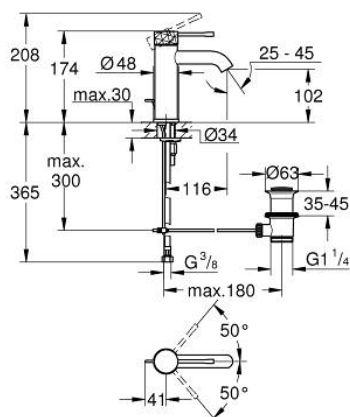

24 171 GF1 ESSENCE BATERIE LAVOAR MONOCOMANDĂ 1/2" MĂRIMEA S

DESCRIEREA PRODUSULUI

- Colour: brushed crafted cool sunrise
- instalare pe o singură gaură
- crafted metal lever
- cartuş ceramic de 28 mm cu GROHE SilkMove
- cu limitator de temperatură
- finisaj GROHE LongLife
- GROHE EcoJoy tehnologie pentru reducerea consumului de apă
- maximum flow rate (at 3 bar): 5 l/min
- aerator reglabil GROHE AquaGuide
- sistem de instalare GROHE FastFixation Plus
- set evacuare cu tijă
- racorduri flexibile de conectare la apă

24 171 GF1 ESSENCE BATERIE LAVOAR MONOCOMANDĂ 1/2" MĂRIMEA S

PIESE DE SCHIMB , decembrie 2024 – now

- 1: Braț (Spare part-nr. 46916GF0)
- 2: inel de fixare (Spare part-nr. 46715000)
- 3: Cartuș (Spare part-nr. 46580000)
- 4: Tijă verticală (Spare part-nr. 46739GN0)
- 5: Aerator (Spare part-nr. 48270000)
- 6: Șild (Spare part-nr. 48603GN0)
- 7: Ansamblu de fixare a tijei nefiletate (Spare part-nr. 46645000)
- 8: Set de scurgere 1 1/4" (Spare part-nr. 28910GN0)
- 8.1: Fișa de conectare (Spare part-nr. 07182GN0)
- 8.2: Tijă cu bilă (Spare part-nr. 07052000)
- 9: Cheie pentru montare (Spare part-nr. 19017000)*
- 10: Tijă cu bilă (Spare part-nr. 07341000)*