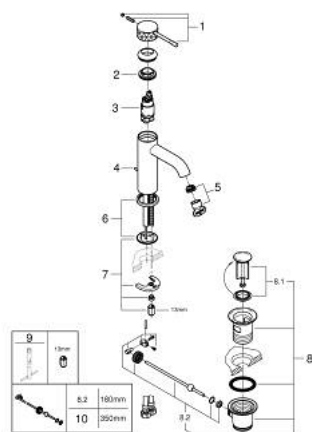

24 171 GF1 ESSENCE BATERIE LAVOAR MONOCOMANDĂ 1/2" MĂRIMEA S

DESCRIEREA PRODUSULUI

- Colour: brushed crafted cool sunrise
- instalare pe o singură gaură
- crafted metal lever
- cartuş ceramic de 28 mm cu GROHE SilkMove
- cu limitator de temperatură
- finisaj GROHE LongLife
- GROHE EcoJoy tehnologie pentru reducerea consumului de apă
- maximum flow rate (at 3 bar): 5 l/min
- aerator reglabil GROHE AquaGuide
- sistem de instalare GROHE FastFixation Plus
- set evacuare cu tijă
- racorduri flexibile de conectare la apă

24 171 GF1 ESSENCE BATERIE LAVOAR MONOCOMANDĂ 1/2" MĂRIMEA S

PIESE DE SCHIMB , decembrie 2024 – now

- 1: Braț (Spare part-nr. 46916GF0)
- 2: inel de fixare (Spare part-nr. 46715000)
- 3: Cartuș (Spare part-nr. 46580000)
- 4: Tijă verticală (Spare part-nr. 46739GN0)
- 5: Aerator (Spare part-nr. 48270000)
- 6: Șild (Spare part-nr. 48603GN0)
- 7: Ansamblu de fixare a tijei nefiletate (Spare part-nr. 46645000)
- 8: Set de scurgere 1 1/4" (Spare part-nr. 28910GN0)
- 8.1: Fișa de conectare (Spare part-nr. 07182GN0)
- 8.2: Tijă cu bilă (Spare part-nr. 07052000)
- 9: Cheie pentru montare (Spare part-nr. 19017000)*
- 10: Tijă cu bilă (Spare part-nr. 07341000)*