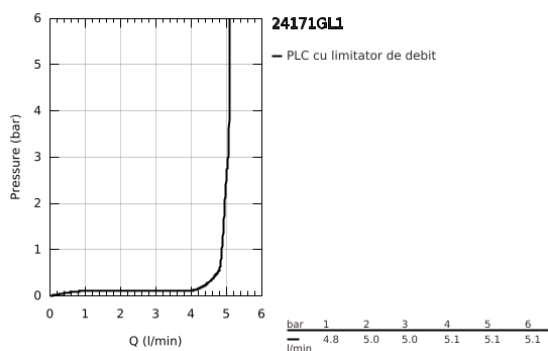

24 171 GL1 ESSENCE BATERIE LAVOAR MONOCOMANDĂ 1/2" MĂRIMEA S

DESCRIEREA PRODUSULUI

- Colour: cool sunrise
- instalare pe o singură gaură
- mâner din metal
- cartuş ceramic de 28 mm cu GROHE SilkMove
- cu limitator de temperatură
- finisaj GROHE LongLife
- GROHE EcoJoy tehnologie pentru reducerea consumului de apă
- maximum flow rate (at 3 bar): 5 l/min
- aerator reglabil GROHE AquaGuide
- sistem de instalare GROHE FastFixation Plus
- set evacuare cu tijă
- racorduri flexibile de conectare la apă

24 171 GL1 ESSENCE BATERIE LAVOAR MONOCOMANDĂ 1/2" MĂRIMEA S

PIESE DE SCHIMB , octombrie 2020 – now

- 1: Braț (Spare part-nr. 46917GL0)
 - 2: inel de fixare (Spare part-nr. 46715000)
 - 3: Cartuș (Spare part-nr. 46580000)
 - 4: lift rod (Spare part-nr. 46739GL0)
 - 5: Aerator (Spare part-nr. 48270000)
 - 6: Ansamblu de fixare a tijei nefiletate (Spare part-nr. 46645000)
 - 7: Set de scurgere 1 1/4" (Spare part-nr. 28910GL0)
 - 7.1: Fișa de conectare (Spare part-nr. 07182GL0)
 - 7.2: Tijă cu bilă (Spare part-nr. 07052000)
 - 8: Cheie pentru montare (Spare part-nr. 19017000)*
 - 9: Tijă cu bilă (Spare part-nr. 07341000)*
- * Optional accessories