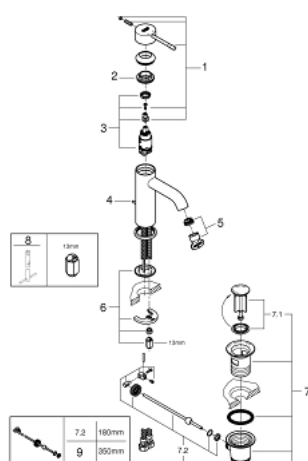

24 171 GN1 ESSENCE BATERIE LAVOAR MONOCOMANDĂ 1/2" MĂRIMEA S

DESCRIEREA PRODUSULUI

- Colour: brushed cool sunrise
- instalare pe o singură gaură
- mâner din metal
- cartuş ceramic de 28 mm cu GROHE SilkMove
- cu limitator de temperatură
- finisaj GROHE LongLife
- GROHE EcoJoy tehnologie pentru reducerea consumului de apă
- maximum flow rate (at 3 bar): 5 l/min
- aerator reglabil GROHE AquaGuide
- sistem de instalare GROHE FastFixation Plus
- set evacuare cu tijă
- racorduri flexibile de conectare la apă

24 171 GN1 ESSENCE BATERIE LAVOAR MONOCOMANDĂ 1/2" MĂRIMEA S

PIESE DE SCHIMB , octombrie 2020 – now

- 1: Braț (Spare part-nr. 46917GN0)
 - 2: inel de fixare (Spare part-nr. 46715000)
 - 3: Cartuș (Spare part-nr. 46580000)
 - 4: Tijă verticală (Spare part-nr. 46739GN0)
 - 5: Aerator (Spare part-nr. 48270000)
 - 6: Ansamblu de fixare a tijei nefiletate (Spare part-nr. 46645000)
 - 7: Set de scurgere 1 1/4" (Spare part-nr. 28910GN0)
 - 7.1: Fișa de conectare (Spare part-nr. 07182GN0)
 - 7.2: Tijă cu bilă (Spare part-nr. 07052000)
 - 8: Cheie pentru montare (Spare part-nr. 19017000)*
 - 9: Tijă cu bilă (Spare part-nr. 07341000)*
- * Optional accessories