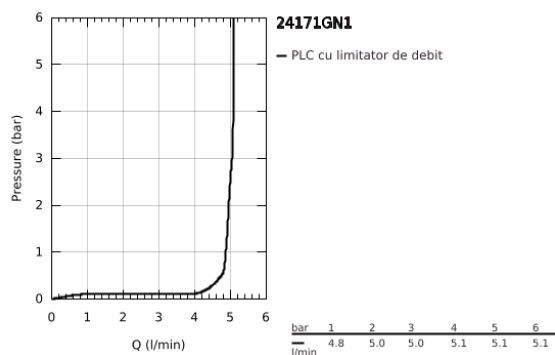

24 171 GN1 ESSENCE BATERIE LAVOAR MONOCOMANDĂ 1/2" MĂRIMEA S

DESCRIEREA PRODUSULUI

- Colour: brushed cool sunrise
- instalare pe o singură gaură
- mâner din metal
- cartuş ceramic de 28 mm cu GROHE SilkMove
- cu limitator de temperatură
- finisaj GROHE LongLife
- GROHE EcoJoy tehnologie pentru reducerea consumului de apă
- maximum flow rate (at 3 bar): 5 l/min
- aerator reglabil GROHE AquaGuide
- sistem de instalare GROHE FastFixation Plus
- set evacuare cu tijă
- racorduri flexibile de conectare la apă

24 171 GN1 ESSENCE BATERIE LAVOAR MONOCOMANDĂ 1/2" MĂRIMEA S

PIESE DE SCHIMB , octombrie 2020 – now

- 1: Braț (Spare part-nr. 46917GN0)
 - 2: inel de fixare (Spare part-nr. 46715000)
 - 3: Cartuș (Spare part-nr. 46580000)
 - 4: Tijă verticală (Spare part-nr. 46739GN0)
 - 5: Aerator (Spare part-nr. 48270000)
 - 6: Ansamblu de fixare a tijei nefiletate (Spare part-nr. 46645000)
 - 7: Set de scurgere 1 1/4" (Spare part-nr. 28910GN0)
 - 7.1: Fișa de conectare (Spare part-nr. 07182GN0)
 - 7.2: Tijă cu bilă (Spare part-nr. 07052000)
 - 8: Cheie pentru montare (Spare part-nr. 19017000)*
 - 9: Tijă cu bilă (Spare part-nr. 07341000)*
- * Optional accessories