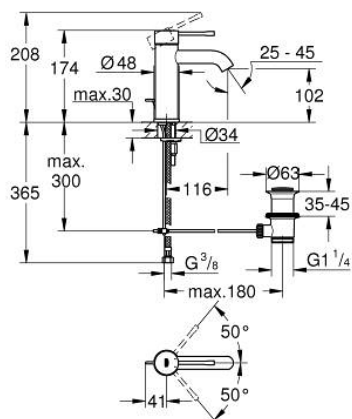

24 171 GN1 ESSENCE BATERIE LAVOAR MONOCOMANDĂ 1/2" MĂRIMEA S

DESCRIEREA PRODUSULUI

- Colour: brushed cool sunrise
- instalare pe o singură gaură
- mâner din metal
- cartuş ceramic de 28 mm cu GROHE SilkMove
- cu limitator de temperatură
- finisaj GROHE LongLife
- GROHE EcoJoy tehnologie pentru reducerea consumului de apă
- maximum flow rate (at 3 bar): 5 l/min
- aerator reglabil GROHE AquaGuide
- sistem de instalare GROHE FastFixation Plus
- set evacuare cu tijă
- racorduri flexibile de conectare la apă

24 171 GN1 ESSENCE BATERIE LAVOAR MONOCOMANDĂ 1/2" MĂRIMEA S

PIESE DE SCHIMB , octombrie 2020 – now

- 1: Braț (Spare part-nr. 46917GN0)
 - 2: inel de fixare (Spare part-nr. 46715000)
 - 3: Cartuș (Spare part-nr. 46580000)
 - 4: Tijă verticală (Spare part-nr. 46739GN0)
 - 5: Aerator (Spare part-nr. 48270000)
 - 6: Ansamblu de fixare a tijei nefiletate (Spare part-nr. 46645000)
 - 7: Set de scurgere 1 1/4" (Spare part-nr. 28910GN0)
 - 7.1: Fișa de conectare (Spare part-nr. 07182GN0)
 - 7.2: Tijă cu bilă (Spare part-nr. 07052000)
 - 8: Cheie pentru montare (Spare part-nr. 19017000)*
 - 9: Tijă cu bilă (Spare part-nr. 07341000)*
- * Optional accessories