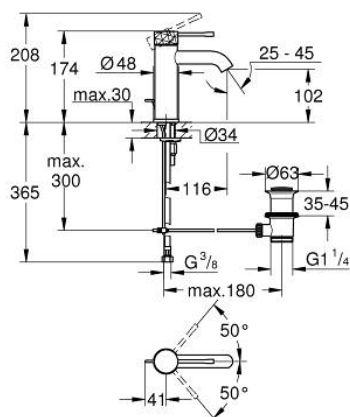

## 24 171 PF1 ESSENCE BATERIE LAVOAR MONOCOMANDĂ 1/2" MĂRIMEA S

### DESCRIEREA PRODUSULUI

- Colour: crafted chrome
- instalare pe o singură gaură
- crafted metal lever
- cartuş ceramic de 28 mm cu GROHE SilkMove
- cu limitator de temperatură
- suprafață GROHE LongLife
- GROHE EcoJoy tehnologie pentru reducerea consumului de apă
- maximum flow rate (at 3 bar): 5 l/min
- aerator reglabil GROHE AquaGuide
- sistem de instalare GROHE FastFixation Plus
- set evacuare cu tijă
- racorduri flexibile de conectare la apă
- Showroom+ exclusive

### PIESE DE SCHIMB , martie 2024 – now

- 1: Braț (Spare part-nr. 46916PF0)
- 2: inel de fixare (Spare part-nr. 46715000)
- 3: Cartuș (Spare part-nr. 46580000)
- 4: Tijă verticală (Spare part-nr. 46739000)
- 5: Aerator (Spare part-nr. 48270000)
- 6: Șild (Spare part-nr. 48603000)
- 7: Ansamblu de fixare a tijei nefiletate (Spare part-nr. 46645000)
- 8: Set de scurgere 1 1/4" (Spare part-nr. 28910000)
- 8.1: Fișa de conectare (Spare part-nr. 07182000)
- 8.2: Tijă cu bilă (Spare part-nr. 07052000)
- 9: Cheie pentru montare (Spare part-nr. 19017000)\*
- 10: Tijă cu bilă (Spare part-nr. 07341000)\*