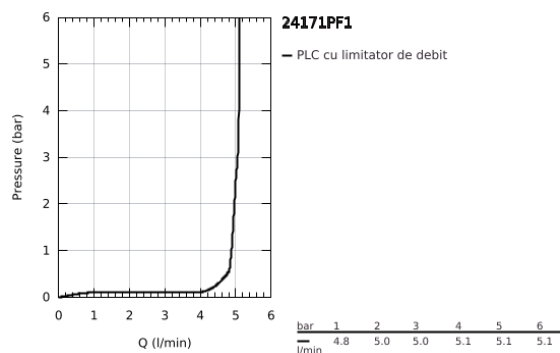

## 24 171 PF1 ESSENCE BATERIE LAVOAR MONOCOMANDĂ 1/2" MĂRIMEA S

### DESCRIEREA PRODUSULUI

- Colour: crafted chrome
- instalare pe o singură gaură
- crafted metal lever
- cartuş ceramic de 28 mm cu GROHE SilkMove
- cu limitator de temperatură
- suprafață GROHE LongLife
- GROHE EcoJoy tehnologie pentru reducerea consumului de apă
- maximum flow rate (at 3 bar): 5 l/min
- aerator reglabil GROHE AquaGuide
- sistem de instalare GROHE FastFixation Plus
- set evacuare cu tijă
- racorduri flexibile de conectare la apă
- Showroom+ exclusive