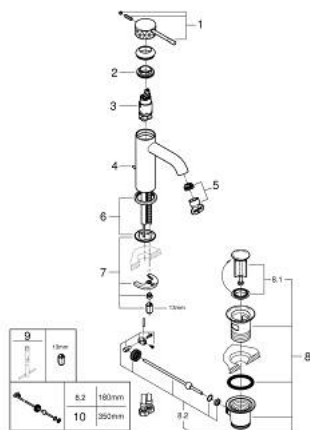

## 24 171 PF1 ESSENCE BATERIE LAVOAR MONOCOMANDĂ 1/2" MĂRIMEA S

### DESCRIEREA PRODUSULUI

- Colour: crafted chrome
- instalare pe o singură gaură
- crafted metal lever
- cartuş ceramic de 28 mm cu GROHE SilkMove
- cu limitator de temperatură
- suprafață GROHE LongLife
- GROHE EcoJoy tehnologie pentru reducerea consumului de apă
- maximum flow rate (at 3 bar): 5 l/min
- aerator reglabil GROHE AquaGuide
- sistem de instalare GROHE FastFixation Plus
- set evacuare cu tijă
- racorduri flexibile de conectare la apă
- Showroom+ exclusive

### PIESE DE SCHIMB , martie 2024 – now

- 1: Braț (Spare part-nr. 46916PF0)
- 2: inel de fixare (Spare part-nr. 46715000)
- 3: Cartuș (Spare part-nr. 46580000)
- 4: Tijă verticală (Spare part-nr. 46739000)
- 5: Aerator (Spare part-nr. 48270000)
- 6: Șild (Spare part-nr. 48603000)
- 7: Ansamblu de fixare a tijei nefiletate (Spare part-nr. 46645000)
- 8: Set de scurgere 1 1/4" (Spare part-nr. 28910000)
- 8.1: Fișa de conectare (Spare part-nr. 07182000)
- 8.2: Tijă cu bilă (Spare part-nr. 07052000)
- 9: Cheie pentru montare (Spare part-nr. 19017000)\*
- 10: Tijă cu bilă (Spare part-nr. 07341000)\*