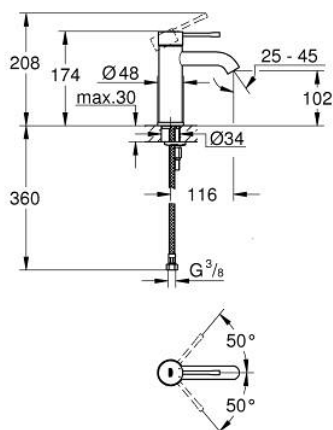

24 172 001 ESSENCE BATERIE LAVOAR MONOCOMANDĂ 1/2" MĂRIMEA S

DESCRIEREA PRODUSULUI

- Colour: cromat
- instalare pe o singură gaură
- mâner din metal
- cartuş ceramic de 28 mm cu GROHE SilkMove
- cu limitator de temperatură
- suprafață GROHE LongLife
- GROHE EcoJoy tehnologie pentru reducerea consumului de apă
- maximum flow rate (at 3 bar): 5 l/min
- aerator reglabil GROHE AquaGuide
- sistem de instalare GROHE FastFixation Plus
- corp fără orificiu tijă set de evacuare
- racorduri flexibile de conectare la apă
- professional edition

24 172 001 ESSENCE BATERIE LAVOAR MONOCOMANDĂ 1/2" " MĂRIMEA S

PIESE DE SCHIMB , februarie 2022 – now

- 1: Braț (Spare part-nr. 46917000)
 - 2: inel de fixare (Spare part-nr. 46715000)
 - 3: Cartuș (Spare part-nr. 46580000)
 - 4: Aerator (Spare part-nr. 48270000)
 - 5: Șild (Spare part-nr. 48603000)
 - 6: Ansamblu de fixare a tijei nefiletate (Spare part-nr. 46645000)
 - 7: Cheie pentru montare (Spare part-nr. 19017000)*
 - 8: Waste set with push-open plug (Spare part-nr. 65807000)*
- * Optional accessories