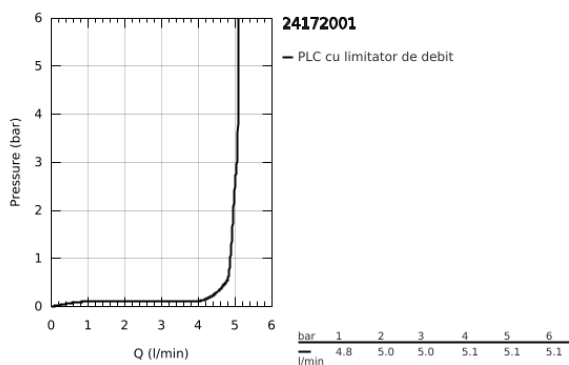

24 172 001 ESSENCE BATERIE LAVOAR MONOCOMANDĂ 1/2" MĂRIMEA S

DESCRIEREA PRODUSULUI

- Colour: cromat
- instalare pe o singură gaură
- mâner din metal
- cartuş ceramic de 28 mm cu GROHE SilkMove
- cu limitator de temperatură
- suprafață GROHE LongLife
- GROHE EcoJoy tehnologie pentru reducerea consumului de apă
- maximum flow rate (at 3 bar): 5 l/min
- aerator reglabil GROHE AquaGuide
- sistem de instalare GROHE FastFixation Plus
- corp fără orificiu tijă set de evacuare
- racorduri flexibile de conectare la apă
- professional edition

24 172 001 ESSENCE BATERIE LAVOAR MONOCOMANDĂ 1/2" " MĂRIMEA S

PIESE DE SCHIMB , februarie 2022 – now

- 1: Braț (Spare part-nr. 46917000)
 - 2: inel de fixare (Spare part-nr. 46715000)
 - 3: Cartuș (Spare part-nr. 46580000)
 - 4: Aerator (Spare part-nr. 48270000)
 - 5: Șild (Spare part-nr. 48603000)
 - 6: Ansamblu de fixare a tijei nefiletate (Spare part-nr. 46645000)
 - 7: Cheie pentru montare (Spare part-nr. 19017000)*
 - 8: Waste set with push-open plug (Spare part-nr. 65807000)*
- * Optional accessories