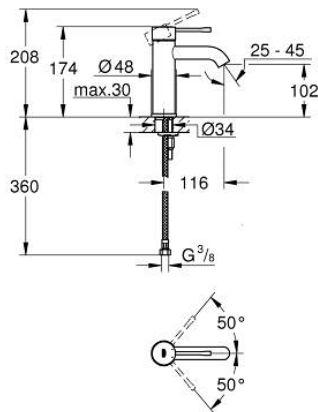

24 172 A01 ESSENCE BATERIE LAVOAR MONOCOMANDĂ 1/2" MĂRIMEA S

DESCRIEREA PRODUSULUI

- Colour: hard graphite
- instalare pe o singură gaură
- mâner din metal
- cartuş ceramic de 28 mm cu GROHE SilkMove
- cu limitator de temperatură
- finisaj GROHE LongLife
- GROHE EcoJoy tehnologie pentru reducerea consumului de apă
- maximum flow rate (at 3 bar): 5 l/min
- aerator reglabil GROHE AquaGuide
- sistem de instalare GROHE FastFixation Plus
- corp fără orificiu tijă set de evacuare
- racorduri flexibile de conectare la apă

24 172 A01 ESSENCE BATERIE LAVOAR MONOCOMANDĂ 1/2" QUOT; MĂRIMEA S

PIESE DE SCHIMB , februarie 2022 – now

- 1: Braț (Spare part-nr. 46917A00)
 - 2: inel de fixare (Spare part-nr. 46715000)
 - 3: Cartuș (Spare part-nr. 46580000)
 - 4: Aerator (Spare part-nr. 48270000)
 - 5: Șild (Spare part-nr. 48603A00)
 - 6: Ansamblu de fixare a tijei nefiletate (Spare part-nr. 46645000)
 - 7: Cheie pentru montare (Spare part-nr. 19017000)*
 - 8: Waste set with push-open plug (Spare part-nr. 65807A00)*
- * Optional accessories