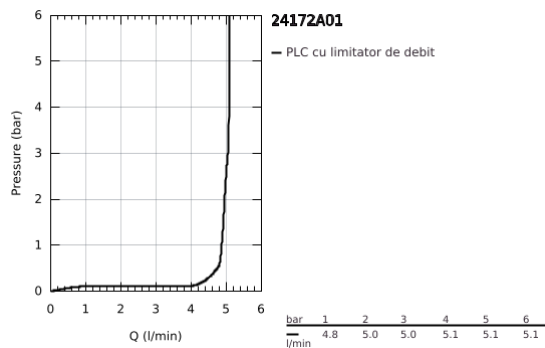

24 172 A01 ESSENCE BATERIE LAVOAR MONOCOMANDĂ 1/2" MĂRIMEA S

DESCRIEREA PRODUSULUI

- Colour: hard graphite
- instalare pe o singură gaură
- mâner din metal
- cartuş ceramic de 28 mm cu GROHE SilkMove
- cu limitator de temperatură
- finisaj GROHE LongLife
- GROHE EcoJoy tehnologie pentru reducerea consumului de apă
- maximum flow rate (at 3 bar): 5 l/min
- aerator reglabil GROHE AquaGuide
- sistem de instalare GROHE FastFixation Plus
- corp fără orificiu tijă set de evacuare
- racorduri flexibile de conectare la apă

24 172 A01 ESSENCE BATERIE LAVOAR MONOCOMANDĂ 1/2" QUOT; MĂRIMEA S

PIESE DE SCHIMB , februarie 2022 – now

- 1: Braț (Spare part-nr. 46917A00)
 - 2: inel de fixare (Spare part-nr. 46715000)
 - 3: Cartuș (Spare part-nr. 46580000)
 - 4: Aerator (Spare part-nr. 48270000)
 - 5: Șild (Spare part-nr. 48603A00)
 - 6: Ansamblu de fixare a tijei nefiletate (Spare part-nr. 46645000)
 - 7: Cheie pentru montare (Spare part-nr. 19017000)*
 - 8: Waste set with push-open plug (Spare part-nr. 65807A00)*
- * Optional accessories