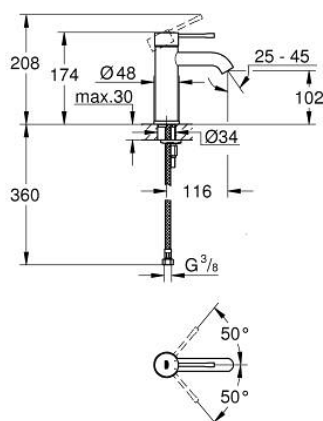

## 24 172 AL1 ESSENCE BATERIE LAVOAR MONOCOMANDĂ 1/2" MĂRIMEA S

### DESCRIEREA PRODUSULUI

- Colour: brushed hard graphite
- instalare pe o singură gaură
- mâner din metal
- cartuş ceramic de 28 mm cu GROHE SilkMove
- cu limitator de temperatură
- finisaj GROHE LongLife
- GROHE EcoJoy tehnologie pentru reducerea consumului de apă
- maximum flow rate (at 3 bar): 5 l/min
- aerator reglabil GROHE AquaGuide
- sistem de instalare GROHE FastFixation Plus
- corp fără orificiu tijă set de evacuare
- racorduri flexibile de conectare la apă

## 24 172 AL1 ESSENCE BATERIE LAVOAR MONOCOMANDĂ 1/2" &quot; ; MĂRIMEA S

### PIESE DE SCHIMB , februarie 2022 – now

- 1: Braț (Spare part-nr. 46917AL0)
  - 2: inel de fixare (Spare part-nr. 46715000)
  - 3: Cartuș (Spare part-nr. 46580000)
  - 4: Aerator (Spare part-nr. 48270000)
  - 5: Șild (Spare part-nr. 48603AL0)
  - 6: Ansamblu de fixare a tijei nefiletate (Spare part-nr. 46645000)
  - 7: Cheie pentru montare (Spare part-nr. 19017000)\*
  - 8: Waste set with push-open plug (Spare part-nr. 65807AL0)\*
- \* Optional accessories