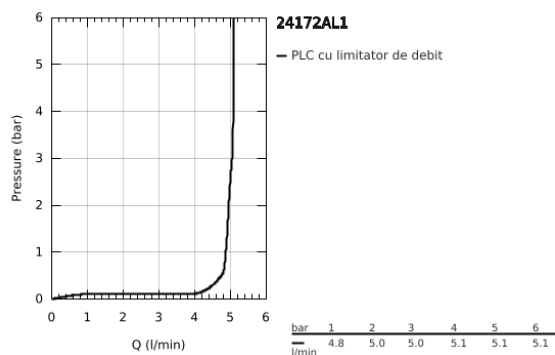

## 24 172 AL1 ESSENCE BATERIE LAVOAR MONOCOMANDĂ 1/2" MĂRIMEA S

### DESCRIEREA PRODUSULUI

- Colour: brushed hard graphite
- instalare pe o singură gaură
- mâner din metal
- cartuş ceramic de 28 mm cu GROHE SilkMove
- cu limitator de temperatură
- finisaj GROHE LongLife
- GROHE EcoJoy tehnologie pentru reducerea consumului de apă
- maximum flow rate (at 3 bar): 5 l/min
- aerator reglabil GROHE AquaGuide
- sistem de instalare GROHE FastFixation Plus
- corp fără orificiu tijă set de evacuare
- racorduri flexibile de conectare la apă