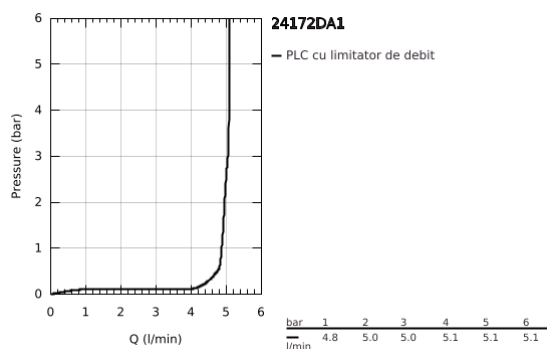

24 172 DA1 ESSENCE BATERIE LAVOAR MONOCOMANDĂ 1/2" MĂRIMEA S

DESCRIEREA PRODUSULUI

- Colour: warm sunset
- instalare pe o singură gaură
- mâner din metal
- cartuş ceramic de 28 mm cu GROHE SilkMove
- cu limitator de temperatură
- finisaj GROHE LongLife
- GROHE EcoJoy tehnologie pentru reducerea consumului de apă
- maximum flow rate (at 3 bar): 5 l/min
- aerator reglabil GROHE AquaGuide
- sistem de instalare GROHE FastFixation Plus
- corp fără orificiu tijă set de evacuare
- racorduri flexibile de conectare la apă

24 172 DA1 ESSENCE BATERIE LAVOAR MONOCOMANDĂ 1/2" MĂRIMEA S

PIESE DE SCHIMB , februarie 2022 – now

- 1: Braț (Spare part-nr. 46917DA0)
 - 2: inel de fixare (Spare part-nr. 46715000)
 - 3: Cartuș (Spare part-nr. 46580000)
 - 4: Aerator (Spare part-nr. 48270000)
 - 5: Șild (Spare part-nr. 48603DA0)
 - 6: Ansamblu de fixare a tijei nefiletate (Spare part-nr. 46645000)
 - 7: Cheie pentru montare (Spare part-nr. 19017000)*
 - 8: Waste set with push-open plug (Spare part-nr. 65807DA0)*
- * Optional accessories