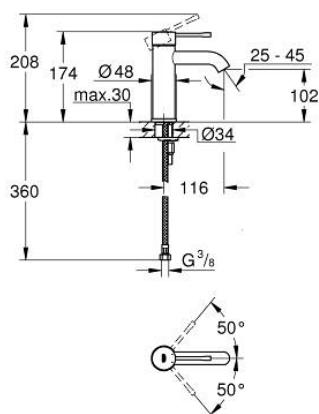

24 172 DA1 ESSENCE BATERIE LAVOAR MONOCOMANDĂ 1/2" MĂRIMEA S

DESCRIEREA PRODUSULUI

- Colour: warm sunset
- instalare pe o singură gaură
- mâner din metal
- cartuş ceramic de 28 mm cu GROHE SilkMove
- cu limitator de temperatură
- finisaj GROHE LongLife
- GROHE EcoJoy tehnologie pentru reducerea consumului de apă
- maximum flow rate (at 3 bar): 5 l/min
- aerator reglabil GROHE AquaGuide
- sistem de instalare GROHE FastFixation Plus
- corp fără orificiu tijă set de evacuare
- racorduri flexibile de conectare la apă

24 172 DA1 ESSENCE BATERIE LAVOAR MONOCOMANDĂ 1/2" MĂRIMEA S

PIESE DE SCHIMB , februarie 2022 – now

- 1: Braț (Spare part-nr. 46917DA0)
 - 2: inel de fixare (Spare part-nr. 46715000)
 - 3: Cartuș (Spare part-nr. 46580000)
 - 4: Aerator (Spare part-nr. 48270000)
 - 5: Șild (Spare part-nr. 48603DA0)
 - 6: Ansamblu de fixare a tijei nefiletate (Spare part-nr. 46645000)
 - 7: Cheie pentru montare (Spare part-nr. 19017000)*
 - 8: Waste set with push-open plug (Spare part-nr. 65807DA0)*
- * Optional accessories