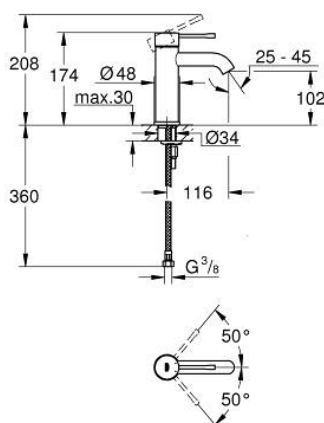

24 172 DC1 ESSENCE BATERIE LAVOAR MONOCOMANDĂ 1/2" MĂRIMEA S

DESCRIEREA PRODUSULUI

- Colour: supersteel
- instalare pe o singură gaură
- mâner din metal
- cartuş ceramic de 28 mm cu GROHE SilkMove
- cu limitator de temperatură
- finisaj GROHE LongLife
- GROHE EcoJoy tehnologie pentru reducerea consumului de apă
- maximum flow rate (at 3 bar): 5 l/min
- aerator reglabil GROHE AquaGuide
- sistem de instalare GROHE FastFixation Plus
- corp fără orificiu tijă set de evacuare
- racorduri flexibile de conectare la apă

24 172 DC1 ESSENCE BATERIE LAVOAR MONOCOMANDĂ 1/2" MĂRIMEA S

PIESE DE SCHIMB , februarie 2022 – now

- 1: Braț (Spare part-nr. 46917DC0)
 - 2: inel de fixare (Spare part-nr. 46715000)
 - 3: Cartuș (Spare part-nr. 46580000)
 - 4: Aerator (Spare part-nr. 48270000)
 - 5: Șild (Spare part-nr. 48603DC0)
 - 6: Ansamblu de fixare a tijei nefiletate (Spare part-nr. 46645000)
 - 7: Cheie pentru montare (Spare part-nr. 19017000)*
 - 8: Waste set with push-open plug (Spare part-nr. 65807DC0)*
- * Optional accessories