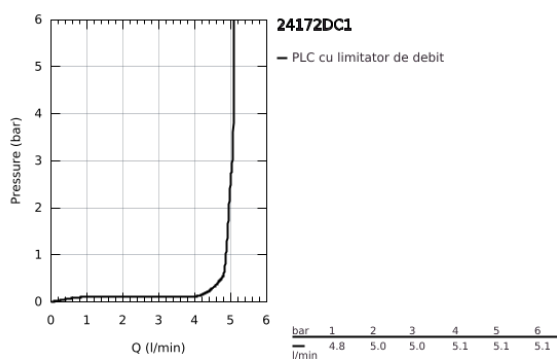

24 172 DC1 ESSENCE BATERIE LAVOAR MONOCOMANDĂ 1/2" MĂRIMEA S

DESCRIEREA PRODUSULUI

- Colour: supersteel
- instalare pe o singură gaură
- mâner din metal
- cartuş ceramic de 28 mm cu GROHE SilkMove
- cu limitator de temperatură
- finisaj GROHE LongLife
- GROHE EcoJoy tehnologie pentru reducerea consumului de apă
- maximum flow rate (at 3 bar): 5 l/min
- aerator reglabil GROHE AquaGuide
- sistem de instalare GROHE FastFixation Plus
- corp fără orificiu tijă set de evacuare
- racorduri flexibile de conectare la apă

24 172 DC1 ESSENCE BATERIE LAVOAR MONOCOMANDĂ 1/2" MĂRIMEA S

PIESE DE SCHIMB , februarie 2022 – now

- 1: Braț (Spare part-nr. 46917DC0)
 - 2: inel de fixare (Spare part-nr. 46715000)
 - 3: Cartuș (Spare part-nr. 46580000)
 - 4: Aerator (Spare part-nr. 48270000)
 - 5: Șild (Spare part-nr. 48603DC0)
 - 6: Ansamblu de fixare a tijei nefiletate (Spare part-nr. 46645000)
 - 7: Cheie pentru montare (Spare part-nr. 19017000)*
 - 8: Waste set with push-open plug (Spare part-nr. 65807DC0)*
- * Optional accessories