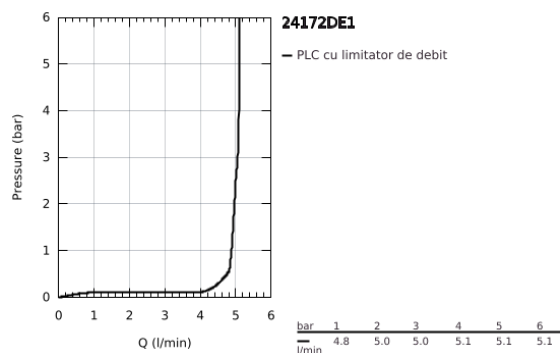

24 172 DE1 ESSENCE BATERIE LAVOAR MONOCOMANDĂ 1/2" MĂRIMEA S

DESCRIEREA PRODUSULUI

- Colour: brushed crafted warm sunset
- instalare pe o singură gaură
- crafted metal lever
- cartuş ceramic de 28 mm cu GROHE SilkMove
- cu limitator de temperatură
- finisaj GROHE LongLife
- GROHE EcoJoy tehnologie pentru reducerea consumului de apă
- maximum flow rate (at 3 bar): 5 l/min
- aerator reglabil GROHE AquaGuide
- sistem de instalare GROHE FastFixation Plus
- corp fără orificiu tijă set de evacuare
- racorduri flexibile de conectare la apă

24 172 DE1 ESSENCE BATERIE LAVOAR MONOCOMANDĂ 1/2" MĂRIMEA S

PIESE DE SCHIMB , decembrie 2024 – now

- 1: Braț (Spare part-nr. 46917DE0)
 - 2: inel de fixare (Spare part-nr. 46715000)
 - 3: Cartuș (Spare part-nr. 46580000)
 - 4: Aerator (Spare part-nr. 48480000)
 - 5: Șild (Spare part-nr. 48603DL0)
 - 6: Ansamblu de fixare a tijei nefiletate (Spare part-nr. 46645000)
 - 7: Cheie pentru montare (Spare part-nr. 19017000)*
 - 8: Waste set with push-open plug (Spare part-nr. 65807DL0)*
- * Optional accessories