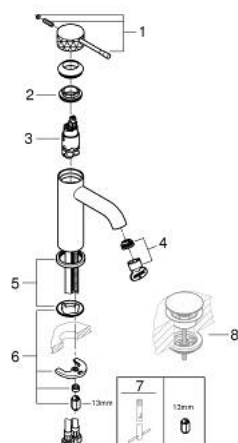

24 172 DE1 ESSENCE BATERIE LAVOAR MONOCOMANDĂ 1/2" MĂRIMEA S

DESCRIEREA PRODUSULUI

- Colour: brushed crafted warm sunset
- instalare pe o singură gaură
- crafted metal lever
- cartuş ceramic de 28 mm cu GROHE SilkMove
- cu limitator de temperatură
- finisaj GROHE LongLife
- GROHE EcoJoy tehnologie pentru reducerea consumului de apă
- maximum flow rate (at 3 bar): 5 l/min
- aerator reglabil GROHE AquaGuide
- sistem de instalare GROHE FastFixation Plus
- corp fără orificiu tijă set de evacuare
- racorduri flexibile de conectare la apă

24 172 DE1 ESSENCE BATERIE LAVOAR MONOCOMANDĂ 1/2" MĂRIMEA S

PIESE DE SCHIMB , decembrie 2024 – now

- 1: Braț (Spare part-nr. 46917DE0)
 - 2: inel de fixare (Spare part-nr. 46715000)
 - 3: Cartuș (Spare part-nr. 46580000)
 - 4: Aerator (Spare part-nr. 48480000)
 - 5: Șild (Spare part-nr. 48603DL0)
 - 6: Ansamblu de fixare a tijei nefiletate (Spare part-nr. 46645000)
 - 7: Cheie pentru montare (Spare part-nr. 19017000)*
 - 8: Waste set with push-open plug (Spare part-nr. 65807DL0)*
- * Optional accessories