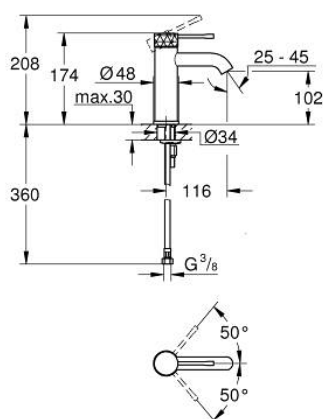

24 172 DE1 ESSENCE BATERIE LAVOAR MONOCOMANDĂ 1/2" MĂRIMEA S

DESCRIEREA PRODUSULUI

- Colour: brushed crafted warm sunset
- instalare pe o singură gaură
- crafted metal lever
- cartuş ceramic de 28 mm cu GROHE SilkMove
- cu limitator de temperatură
- finisaj GROHE LongLife
- GROHE EcoJoy tehnologie pentru reducerea consumului de apă
- maximum flow rate (at 3 bar): 5 l/min
- aerator reglabil GROHE AquaGuide
- sistem de instalare GROHE FastFixation Plus
- corp fără orificiu tijă set de evacuare
- racorduri flexibile de conectare la apă

24 172 DE1 ESSENCE BATERIE LAVOAR MONOCOMANDĂ 1/2" MĂRIMEA S

PIESE DE SCHIMB , decembrie 2024 – now

- 1: Braț (Spare part-nr. 46917DE0)
 - 2: inel de fixare (Spare part-nr. 46715000)
 - 3: Cartuș (Spare part-nr. 46580000)
 - 4: Aerator (Spare part-nr. 48480000)
 - 5: Șild (Spare part-nr. 48603DL0)
 - 6: Ansamblu de fixare a tijei nefiletate (Spare part-nr. 46645000)
 - 7: Cheie pentru montare (Spare part-nr. 19017000)*
 - 8: Waste set with push-open plug (Spare part-nr. 65807DL0)*
- * Optional accessories