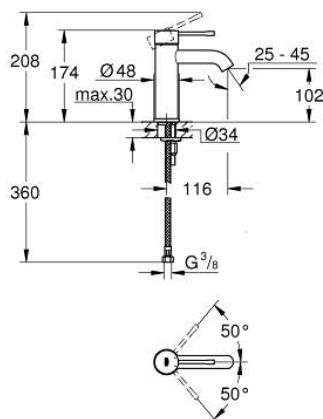

24 172 DL1 ESSENCE BATERIE LAVOAR MONOCOMANDĂ 1/2" MĂRIMEA S

DESCRIEREA PRODUSULUI

- Colour: brushed warm sunset
- instalare pe o singură gaură
- mâner din metal
- cartuş ceramic de 28 mm cu GROHE SilkMove
- cu limitator de temperatură
- finisaj GROHE LongLife
- GROHE EcoJoy tehnologie pentru reducerea consumului de apă
- maximum flow rate (at 3 bar): 5 l/min
- aerator reglabil GROHE AquaGuide
- sistem de instalare GROHE FastFixation Plus
- corp fără orificiu tijă set de evacuare
- racorduri flexibile de conectare la apă

24 172 DL1 ESSENCE BATERIE LAVOAR MONOCOMANDĂ 1/2" " ; MĂRIMEA S

PIESE DE SCHIMB , februarie 2022 – now

- 1: Braț (Spare part-nr. 46917DL0)
 - 2: inel de fixare (Spare part-nr. 46715000)
 - 3: Cartuș (Spare part-nr. 46580000)
 - 4: Aerator (Spare part-nr. 48270000)
 - 5: Șild (Spare part-nr. 48603DL0)
 - 6: Ansamblu de fixare a tijei nefiletate (Spare part-nr. 46645000)
 - 7: Cheie pentru montare (Spare part-nr. 19017000)*
 - 8: Waste set with push-open plug (Spare part-nr. 65807DL0)*
- * Optional accessories