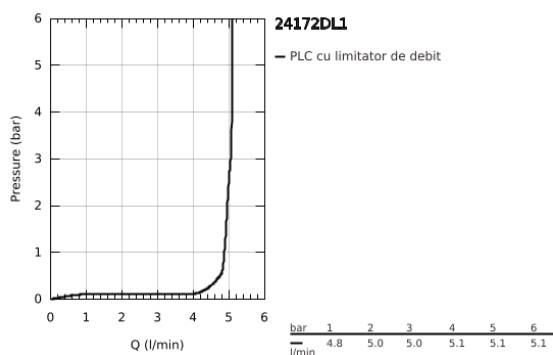

24 172 DL1 ESSENCE BATERIE LAVOAR MONOCOMANDĂ 1/2" MĂRIMEA S

DESCRIEREA PRODUSULUI

- Colour: brushed warm sunset
- instalare pe o singură gaură
- mâner din metal
- cartuş ceramic de 28 mm cu GROHE SilkMove
- cu limitator de temperatură
- finisaj GROHE LongLife
- GROHE EcoJoy tehnologie pentru reducerea consumului de apă
- maximum flow rate (at 3 bar): 5 l/min
- aerator reglabil GROHE AquaGuide
- sistem de instalare GROHE FastFixation Plus
- corp fără orificiu tijă set de evacuare
- racorduri flexibile de conectare la apă

24 172 DL1 ESSENCE BATERIE LAVOAR MONOCOMANDĂ 1/2" " ; MĂRIMEA S

PIESE DE SCHIMB , februarie 2022 – now

- 1: Braț (Spare part-nr. 46917DL0)
 - 2: inel de fixare (Spare part-nr. 46715000)
 - 3: Cartuș (Spare part-nr. 46580000)
 - 4: Aerator (Spare part-nr. 48270000)
 - 5: Șild (Spare part-nr. 48603DL0)
 - 6: Ansamblu de fixare a tijei nefiletate (Spare part-nr. 46645000)
 - 7: Cheie pentru montare (Spare part-nr. 19017000)*
 - 8: Waste set with push-open plug (Spare part-nr. 65807DL0)*
- * Optional accessories