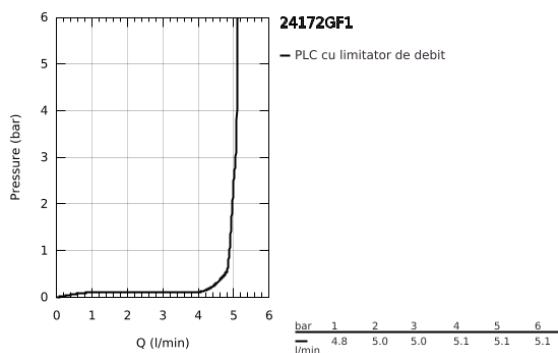

## 24 172 GF1 ESSENCE BATERIE LAVOAR MONOCOMANDĂ 1/2" MĂRIMEA S

### DESCRIEREA PRODUSULUI

- Colour: brushed crafted cool sunrise
- instalare pe o singură gaură
- crafted metal lever
- cartuş ceramic de 28 mm cu GROHE SilkMove
- cu limitator de temperatură
- finisaj GROHE LongLife
- GROHE EcoJoy tehnologie pentru reducerea consumului de apă
- maximum flow rate (at 3 bar): 5 l/min
- aerator reglabil GROHE AquaGuide
- sistem de instalare GROHE FastFixation Plus
- corp fără orificiu tijă set de evacuare
- racorduri flexibile de conectare la apă