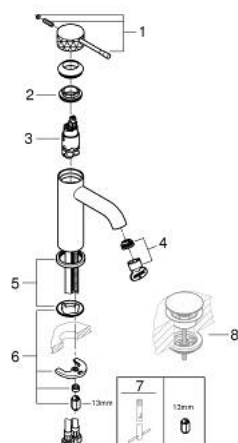

## 24 172 GF1 ESSENCE BATERIE LAVOAR MONOCOMANDĂ 1/2" MĂRIMEA S

### DESCRIEREA PRODUSULUI

- Colour: brushed crafted cool sunrise
- instalare pe o singură gaură
- crafted metal lever
- cartuş ceramic de 28 mm cu GROHE SilkMove
- cu limitator de temperatură
- finisaj GROHE LongLife
- GROHE EcoJoy tehnologie pentru reducerea consumului de apă
- maximum flow rate (at 3 bar): 5 l/min
- aerator reglabil GROHE AquaGuide
- sistem de instalare GROHE FastFixation Plus
- corp fără orificiu tijă set de evacuare
- racorduri flexibile de conectare la apă

### PIESE DE SCHIMB , decembrie 2024 – now

- 1: Braț (Spare part-nr. 46917GF0)
  - 2: inel de fixare (Spare part-nr. 46715000)
  - 3: Cartuș (Spare part-nr. 46580000)
  - 4: Aerator (Spare part-nr. 48480000)
  - 5: Șild (Spare part-nr. 48603GN0)
  - 6: Ansamblu de fixare a tijei nefiletate (Spare part-nr. 46645000)
  - 7: Cheie pentru montare (Spare part-nr. 19017000)\*
  - 8: Waste set with push-open plug (Spare part-nr. 65807GN0)\*
- \* Optional accessories