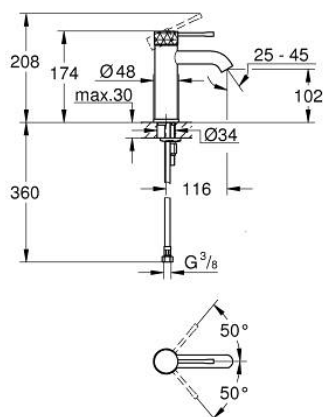

## 24 172 GF1 ESSENCE BATERIE LAVOAR MONOCOMANDĂ 1/2" MĂRIMEA S

### DESCRIEREA PRODUSULUI

- Colour: brushed crafted cool sunrise
- instalare pe o singură gaură
- crafted metal lever
- cartuş ceramic de 28 mm cu GROHE SilkMove
- cu limitator de temperatură
- finisaj GROHE LongLife
- GROHE EcoJoy tehnologie pentru reducerea consumului de apă
- maximum flow rate (at 3 bar): 5 l/min
- aerator reglabil GROHE AquaGuide
- sistem de instalare GROHE FastFixation Plus
- corp fără orificiu tijă set de evacuare
- racorduri flexibile de conectare la apă

### PIESE DE SCHIMB , decembrie 2024 – now

- 1: Braț (Spare part-nr. 46917GF0)
  - 2: inel de fixare (Spare part-nr. 46715000)
  - 3: Cartuș (Spare part-nr. 46580000)
  - 4: Aerator (Spare part-nr. 48480000)
  - 5: Șild (Spare part-nr. 48603GN0)
  - 6: Ansamblu de fixare a tijei nefiletate (Spare part-nr. 46645000)
  - 7: Cheie pentru montare (Spare part-nr. 19017000)\*
  - 8: Waste set with push-open plug (Spare part-nr. 65807GN0)\*
- \* Optional accessories