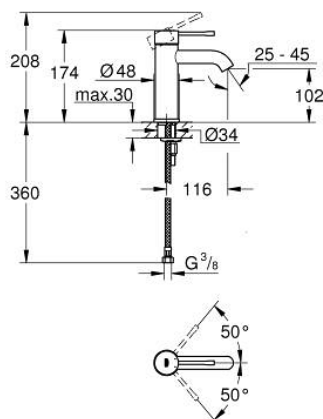

24 172 GN1 ESSENCE BATERIE LAVOAR MONOCOMANDĂ 1/2" MĂRIMEA S

DESCRIEREA PRODUSULUI

- Colour: brushed cool sunrise
- instalare pe o singură gaură
- mâner din metal
- cartuş ceramic de 28 mm cu GROHE SilkMove
- cu limitator de temperatură
- finisaj GROHE LongLife
- GROHE EcoJoy tehnologie pentru reducerea consumului de apă
- maximum flow rate (at 3 bar): 5 l/min
- aerator reglabil GROHE AquaGuide
- sistem de instalare GROHE FastFixation Plus
- corp fără orificiu tijă set de evacuare
- racorduri flexibile de conectare la apă

24 172 GN1 ESSENCE BATERIE LAVOAR MONOCOMANDĂ 1/2" MĂRIMEA S

PIESE DE SCHIMB , februarie 2022 – now

- 1: Braț (Spare part-nr. 46917GN0)
 - 2: inel de fixare (Spare part-nr. 46715000)
 - 3: Cartuș (Spare part-nr. 46580000)
 - 4: Aerator (Spare part-nr. 48270000)
 - 5: Șild (Spare part-nr. 48603GN0)
 - 6: Ansamblu de fixare a tijei nefiletate (Spare part-nr. 46645000)
 - 7: Cheie pentru montare (Spare part-nr. 19017000)*
 - 8: Waste set with push-open plug (Spare part-nr. 65807GN0)*
- * Optional accessories