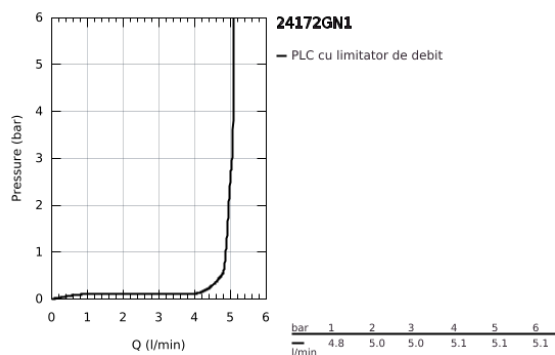

24 172 GN1 ESSENCE BATERIE LAVOAR MONOCOMANDĂ 1/2" MĂRIMEA S

DESCRIEREA PRODUSULUI

- Colour: brushed cool sunrise
- instalare pe o singură gaură
- mâner din metal
- cartuş ceramic de 28 mm cu GROHE SilkMove
- cu limitator de temperatură
- finisaj GROHE LongLife
- GROHE EcoJoy tehnologie pentru reducerea consumului de apă
- maximum flow rate (at 3 bar): 5 l/min
- aerator reglabil GROHE AquaGuide
- sistem de instalare GROHE FastFixation Plus
- corp fără orificiu tijă set de evacuare
- racorduri flexibile de conectare la apă

24 172 GN1 ESSENCE BATERIE LAVOAR MONOCOMANDĂ 1/2" MĂRIMEA S

PIESE DE SCHIMB , februarie 2022 – now

- 1: Braț (Spare part-nr. 46917GN0)
 - 2: inel de fixare (Spare part-nr. 46715000)
 - 3: Cartuș (Spare part-nr. 46580000)
 - 4: Aerator (Spare part-nr. 48270000)
 - 5: Șild (Spare part-nr. 48603GN0)
 - 6: Ansamblu de fixare a tijei nefiletate (Spare part-nr. 46645000)
 - 7: Cheie pentru montare (Spare part-nr. 19017000)*
 - 8: Waste set with push-open plug (Spare part-nr. 65807GN0)*
- * Optional accessories