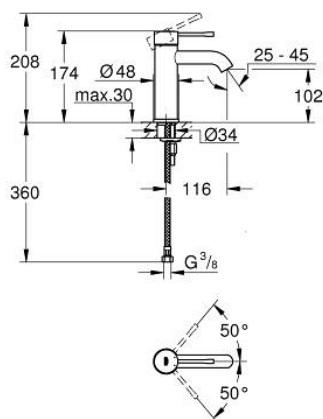

## 24 172 KF1 ESSENCE BATERIE LAVOAR MONOCOMANDĂ 1/2" MĂRIMEA S

### DESCRIEREA PRODUSULUI

- Colour: phantom black
- instalare pe o singură gaură
- mâner din metal
- cartuş ceramic de 28 mm cu GROHE SilkMove
- cu limitator de temperatură
- GROHE EcoJoy tehnologie pentru reducerea consumului de apă
- maximum flow rate (at 3 bar): 5 l/min
- aerator reglabil GROHE AquaGuide
- sistem de instalare GROHE FastFixation Plus
- corp fără orificiu tijă set de evacuare
- racorduri flexibile de conectare la apă
- professional edition

## 24 172 KF1 ESSENCE BATERIE LAVOAR MONOCOMANDĂ 1/2" &quot; ; MĂRIMEA S

### PIESE DE SCHIMB , martie 2022 – now

- 1: Braț (Spare part-nr. 46917KF0)
  - 2: inel de fixare (Spare part-nr. 46715000)
  - 3: Cartuș (Spare part-nr. 46580000)
  - 4: Aerator (Spare part-nr. 48270000)
  - 5: Șild (Spare part-nr. 48603KF0)
  - 6: Ansamblu de fixare a tijei nefiletate (Spare part-nr. 46645000)
  - 7: Cheie pentru montare (Spare part-nr. 19017000)\*
  - 8: Waste set with push-open plug (Spare part-nr. 65807KF0)\*
- \* Optional accessories