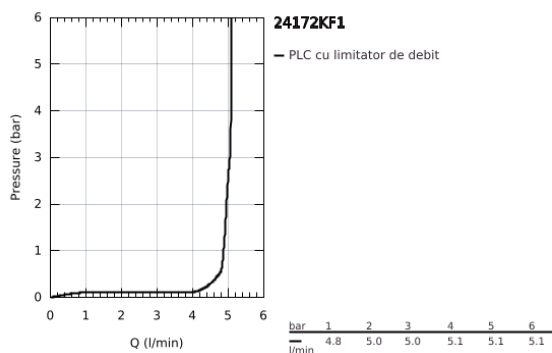

## 24 172 KF1 ESSENCE BATERIE LAVOAR MONOCOMANDĂ 1/2" MĂRIMEA S

### DESCRIEREA PRODUSULUI

- Colour: phantom black
- instalare pe o singură gaură
- mâner din metal
- cartuş ceramic de 28 mm cu GROHE SilkMove
- cu limitator de temperatură
- GROHE EcoJoy tehnologie pentru reducerea consumului de apă
- maximum flow rate (at 3 bar): 5 l/min
- aerator reglabil GROHE AquaGuide
- sistem de instalare GROHE FastFixation Plus
- corp fără orificiu tijă set de evacuare
- racorduri flexibile de conectare la apă
- professional edition