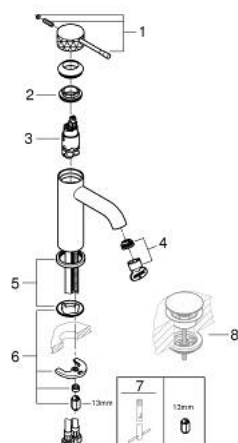

24 172 PF1 ESSENCE BATERIE LAVOAR MONOCOMANDĂ 1/2" MĂRIMEA S

DESCRIEREA PRODUSULUI

- Colour: crafted chrome
- instalare pe o singură gaură
- crafted metal lever
- cartuş ceramic de 28 mm cu GROHE SilkMove
- cu limitator de temperatură
- suprafață GROHE LongLife
- GROHE EcoJoy tehnologie pentru reducerea consumului de apă
- maximum flow rate (at 3 bar): 5 l/min
- aerator reglabil GROHE AquaGuide
- sistem de instalare GROHE FastFixation Plus
- corp fără orificiu tijă set de evacuare
- racorduri flexibile de conectare la apă
- Showroom+ exclusive

24 172 PF1 ESSENCE BATERIE LAVOAR MONOCOMANDĂ 1/2" MĂRIMEA S

PIESE DE SCHIMB , martie 2024 – now

- 1: Braț (Spare part-nr. 46917PF0)
 - 2: inel de fixare (Spare part-nr. 46715000)
 - 3: Cartuș (Spare part-nr. 46580000)
 - 4: Aerator (Spare part-nr. 48480000)
 - 5: Șild (Spare part-nr. 48603000)
 - 6: Ansamblu de fixare a tijei nefiletate (Spare part-nr. 46645000)
 - 7: Cheie pentru montare (Spare part-nr. 19017000)*
 - 8: Waste set with push-open plug (Spare part-nr. 65807000)*
- * Optional accessories