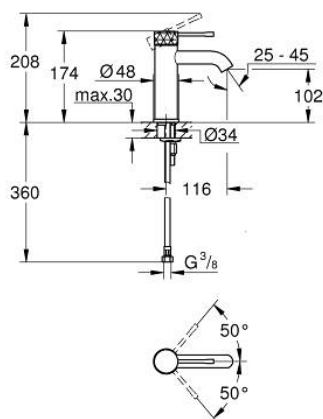

24 172 PF1 ESSENCE BATERIE LAVOAR MONOCOMANDĂ 1/2" MĂRIMEA S

DESCRIEREA PRODUSULUI

- Colour: crafted chrome
- instalare pe o singură gaură
- crafted metal lever
- cartuş ceramic de 28 mm cu GROHE SilkMove
- cu limitator de temperatură
- suprafață GROHE LongLife
- GROHE EcoJoy tehnologie pentru reducerea consumului de apă
- maximum flow rate (at 3 bar): 5 l/min
- aerator reglabil GROHE AquaGuide
- sistem de instalare GROHE FastFixation Plus
- corp fără orificiu tijă set de evacuare
- racorduri flexibile de conectare la apă
- Showroom+ exclusive

24 172 PF1 ESSENCE BATERIE LAVOAR MONOCOMANDĂ 1/2" MĂRIMEA S

PIESE DE SCHIMB , martie 2024 – now

- 1: Braț (Spare part-nr. 46917PF0)
 - 2: inel de fixare (Spare part-nr. 46715000)
 - 3: Cartuș (Spare part-nr. 46580000)
 - 4: Aerator (Spare part-nr. 48480000)
 - 5: Șild (Spare part-nr. 48603000)
 - 6: Ansamblu de fixare a tijei nefiletate (Spare part-nr. 46645000)
 - 7: Cheie pentru montare (Spare part-nr. 19017000)*
 - 8: Waste set with push-open plug (Spare part-nr. 65807000)*
- * Optional accessories