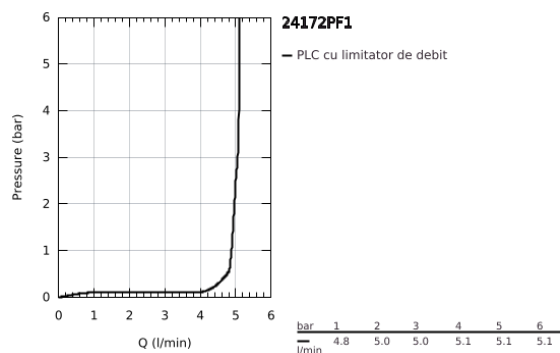

24 172 PF1 ESSENCE BATERIE LAVOAR MONOCOMANDĂ 1/2" MĂRIMEA S

DESCRIEREA PRODUSULUI

- Colour: crafted chrome
- instalare pe o singură gaură
- crafted metal lever
- cartuş ceramic de 28 mm cu GROHE SilkMove
- cu limitator de temperatură
- suprafață GROHE LongLife
- GROHE EcoJoy tehnologie pentru reducerea consumului de apă
- maximum flow rate (at 3 bar): 5 l/min
- aerator reglabil GROHE AquaGuide
- sistem de instalare GROHE FastFixation Plus
- corp fără orificiu tijă set de evacuare
- racorduri flexibile de conectare la apă
- Showroom+ exclusive

24 172 PF1 ESSENCE BATERIE LAVOAR MONOCOMANDĂ 1/2" MĂRIMEA S

PIESE DE SCHIMB , martie 2024 – now

- 1: Braț (Spare part-nr. 46917PF0)
 - 2: inel de fixare (Spare part-nr. 46715000)
 - 3: Cartuș (Spare part-nr. 46580000)
 - 4: Aerator (Spare part-nr. 48480000)
 - 5: Șild (Spare part-nr. 48603000)
 - 6: Ansamblu de fixare a tijei nefiletate (Spare part-nr. 46645000)
 - 7: Cheie pentru montare (Spare part-nr. 19017000)*
 - 8: Waste set with push-open plug (Spare part-nr. 65807000)*
- * Optional accessories