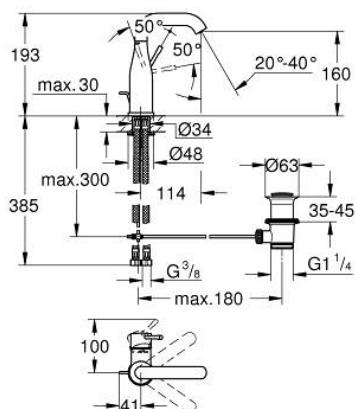

24 173 DA1 ESSENCE BATERIE LAVOAR MONOCOMANDĂ 1/2" MĂRIMEA M

DESCRIEREA PRODUSULUI

- Colour: warm sunset
- instalare pe o singură gaură
- mâner din metal
- cartuş ceramic de 28 mm cu GROHE SilkMove
- cu limitator de temperatură
- finisaj GROHE LongLife
- GROHE EcoJoy tehnologie pentru reducerea consumului de apă
- maximum flow rate (at 3 bar): 5 l/min
- aerator reglabil GROHE AquaGuide
- sistem de instalare GROHE FastFixation Plus
- pipă rotativă cu aerator și limitator de oprire
- unghi de rotire ajustabil 0° / 150° / 360°
- set evacuare cu tijă
- racorduri flexibile de conectare la apă
- presiunea minimă recomandată 1.0 bar
- professional edition

24 173 DA1 ESSENCE BATERIE LAVOAR MONOCOMANDĂ 1/2" MĂRIMEA M

PIESE DE SCHIMB , februarie 2022 – now

- 1: Braț (Spare part-nr. 46919DA0)
 - 2: Cartuș (Spare part-nr. 46580000)
 - 3: screw ring (Spare part-nr. 48591000)
 - 4: Țeavă de scurgere cilindrică pivotantă (Spare part-nr. 13373DA0)
 - 4.1: Aerator (Spare part-nr. 48270000)
 - 4.2: Șaibă de etanșare (Spare part-nr. 0128500M)
 - 4.3: inel de siguranță (Spare part-nr. 4826600M)
 - 5: lift rod (Spare part-nr. 46739DA0)
 - 6: Șild (Spare part-nr. 48603DA0)
 - 7: Ansamblu de fixare a tijei nefiletate (Spare part-nr. 46645000)
 - 8: Set de scurgere 1 1/4" (Spare part-nr. 28910DA0)
 - 8.1: Fișa de conectare (Spare part-nr. 07182DA0)
 - 8.2: Tijă cu bilă (Spare part-nr. 07052000)
 - 9: Furtun de legătură (Spare part-nr. 46255000)
 - 10: Cheie pentru montare (Spare part-nr. 19017000)*
 - 11: Tijă cu bilă (Spare part-nr. 07341000)*
- * Optional accessories