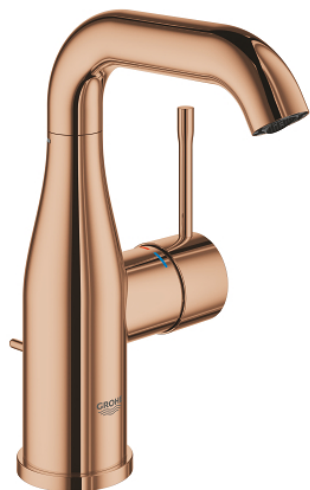

24 173 DA1 ESSENCE BATERIE LAVOAR MONOCOMANDĂ 1/2" MĂRIMEA M

DESCRIEREA PRODUSULUI

- Colour: warm sunset
- instalare pe o singură gaură
- mâner din metal
- cartuş ceramic de 28 mm cu GROHE SilkMove
- cu limitator de temperatură
- finisaj GROHE LongLife
- GROHE EcoJoy tehnologie pentru reducerea consumului de apă
- maximum flow rate (at 3 bar): 5 l/min
- aerator reglabil GROHE AquaGuide
- sistem de instalare GROHE FastFixation Plus
- pipă rotativă cu aerator și limitator de oprire
- unghi de rotire ajustabil 0° / 150° / 360°
- set evacuare cu tijă
- racorduri flexibile de conectare la apă
- presiunea minimă recomandată 1.0 bar
- professional edition

24 173 DA1 ESSENCE BATERIE LAVOAR MONOCOMANDĂ 1/2" MĂRIMEA M

PIESE DE SCHIMB , februarie 2022 – now

- 1: Braț (Spare part-nr. 46919DA0)
 - 2: Cartuș (Spare part-nr. 46580000)
 - 3: screw ring (Spare part-nr. 48591000)
 - 4: Țeavă de scurgere cilindrică pivotantă (Spare part-nr. 13373DA0)
 - 4.1: Aerator (Spare part-nr. 48270000)
 - 4.2: Șaibă de etanșare (Spare part-nr. 0128500M)
 - 4.3: inel de siguranță (Spare part-nr. 4826600M)
 - 5: lift rod (Spare part-nr. 46739DA0)
 - 6: Șild (Spare part-nr. 48603DA0)
 - 7: Ansamblu de fixare a tijei nefiletate (Spare part-nr. 46645000)
 - 8: Set de scurgere 1 1/4" (Spare part-nr. 28910DA0)
 - 8.1: Fișa de conectare (Spare part-nr. 07182DA0)
 - 8.2: Tijă cu bilă (Spare part-nr. 07052000)
 - 9: Furtun de legătură (Spare part-nr. 46255000)
 - 10: Cheie pentru montare (Spare part-nr. 19017000)*
 - 11: Tijă cu bilă (Spare part-nr. 07341000)*
- * Optional accessories