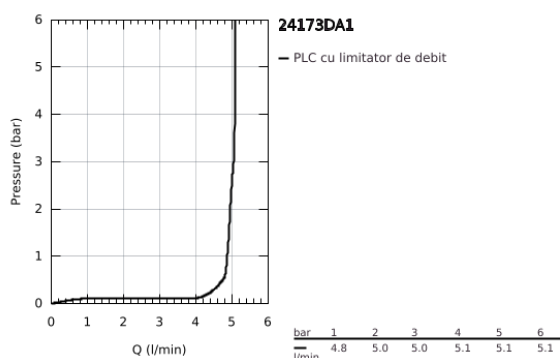

24 173 DA1 ESSENCE BATERIE LAVOAR MONOCOMANDĂ 1/2" MĂRIMEA M

DESCRIEREA PRODUSULUI

- Colour: warm sunset
- instalare pe o singură gaură
- mâner din metal
- cartuş ceramic de 28 mm cu GROHE SilkMove
- cu limitator de temperatură
- finisaj GROHE LongLife
- GROHE EcoJoy tehnologie pentru reducerea consumului de apă
- maximum flow rate (at 3 bar): 5 l/min
- aerator reglabil GROHE AquaGuide
- sistem de instalare GROHE FastFixation Plus
- pipă rotativă cu aerator și limitator de oprire
- unghi de rotire ajustabil 0° / 150° / 360°
- set evacuare cu tijă
- racorduri flexibile de conectare la apă
- presiunea minimă recomandată 1.0 bar
- professional edition

24 173 DA1 ESSENCE BATERIE LAVOAR MONOCOMANDĂ 1/2" MĂRIMEA M

PIESE DE SCHIMB , februarie 2022 – now

- 1: Braț (Spare part-nr. 46919DA0)
 - 2: Cartuș (Spare part-nr. 46580000)
 - 3: screw ring (Spare part-nr. 48591000)
 - 4: Țeavă de scurgere cilindrică pivotantă (Spare part-nr. 13373DA0)
 - 4.1: Aerator (Spare part-nr. 48270000)
 - 4.2: Șaibă de etanșare (Spare part-nr. 0128500M)
 - 4.3: inel de siguranță (Spare part-nr. 4826600M)
 - 5: lift rod (Spare part-nr. 46739DA0)
 - 6: Șild (Spare part-nr. 48603DA0)
 - 7: Ansamblu de fixare a tijei nefiletate (Spare part-nr. 46645000)
 - 8: Set de scurgere 1 1/4" (Spare part-nr. 28910DA0)
 - 8.1: Fișa de conectare (Spare part-nr. 07182DA0)
 - 8.2: Tijă cu bilă (Spare part-nr. 07052000)
 - 9: Furtun de legătură (Spare part-nr. 46255000)
 - 10: Cheie pentru montare (Spare part-nr. 19017000)*
 - 11: Tijă cu bilă (Spare part-nr. 07341000)*
- * Optional accessories