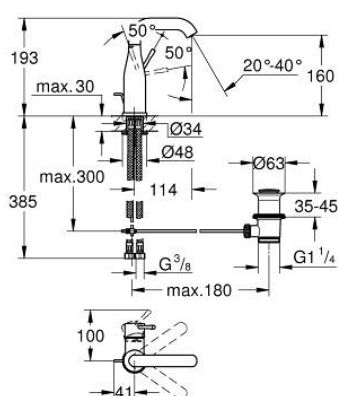

24 173 DC1 ESSENCE BATERIE LAVOAR MONOCOMANDĂ 1/2" MĂRIMEA M

DESCRIEREA PRODUSULUI

- Colour: supersteel
- instalare pe o singură gaură
- mâner din metal
- cartuş ceramic de 28 mm cu GROHE SilkMove
- cu limitator de temperatură
- finisaj GROHE LongLife
- GROHE EcoJoy tehnologie pentru reducerea consumului de apă
- maximum flow rate (at 3 bar): 5 l/min
- aerator reglabil GROHE AquaGuide
- sistem de instalare GROHE FastFixation Plus
- pipă rotativă cu aerator și limitator de oprire
- unghi de rotire ajustabil 0° / 150° / 360°
- set evacuare cu tijă
- racorduri flexibile de conectare la apă
- presiunea minimă recomandată 1.0 bar
- professional edition

24 173 DC1 ESSENCE BATERIE LAVOAR MONOCOMANDĂ 1/2" MĂRIMEA M

PIESE DE SCHIMB , februarie 2022 – now

- 1: Braț (Spare part-nr. 46919DC0)
 - 2: Cartuș (Spare part-nr. 46580000)
 - 3: screw ring (Spare part-nr. 48591000)
 - 4: Țeavă de scurgere cilindrică pivotantă (Spare part-nr. 13373DC0)
 - 4.1: Aerator (Spare part-nr. 48270000)
 - 4.2: Șaibă de etanșare (Spare part-nr. 0128500M)
 - 4.3: inel de siguranță (Spare part-nr. 4826600M)
 - 5: Tijă verticală (Spare part-nr. 46739EN0)
 - 6: Șild (Spare part-nr. 48603DC0)
 - 7: Ansamblu de fixare a tije nefiletate (Spare part-nr. 46645000)
 - 8: Set de scurgere 1 1/4" (Spare part-nr. 28910DC0)
 - 8.1: Fișa de conectare (Spare part-nr. 07182DC0)
 - 8.2: Tijă cu bilă (Spare part-nr. 07052000)
 - 9: Furtun de legătură (Spare part-nr. 46255000)
 - 10: Cheie pentru montare (Spare part-nr. 19017000)*
 - 11: Tijă cu bilă (Spare part-nr. 07341000)*
- * Optional accessories