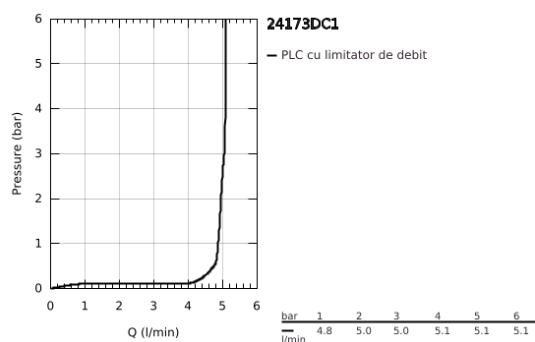

24 173 DC1 ESSENCE BATERIE LAVOAR MONOCOMANDĂ 1/2" MĂRIMEA M

DESCRIEREA PRODUSULUI

- Colour: supersteel
- instalare pe o singură gaură
- mâner din metal
- cartuş ceramic de 28 mm cu GROHE SilkMove
- cu limitator de temperatură
- finisaj GROHE LongLife
- GROHE EcoJoy tehnologie pentru reducerea consumului de apă
- maximum flow rate (at 3 bar): 5 l/min
- aerator reglabil GROHE AquaGuide
- sistem de instalare GROHE FastFixation Plus
- pipă rotativă cu aerator și limitator de oprire
- unghi de rotire ajustabil 0° / 150° / 360°
- set evacuare cu tijă
- racorduri flexibile de conectare la apă
- presiunea minimă recomandată 1.0 bar
- professional edition

24 173 DC1 ESSENCE BATERIE LAVOAR MONOCOMANDĂ 1/2" MĂRIMEA M

PIESE DE SCHIMB , februarie 2022 – now

- 1: Braț (Spare part-nr. 46919DC0)
 - 2: Cartuș (Spare part-nr. 46580000)
 - 3: screw ring (Spare part-nr. 48591000)
 - 4: Țeavă de scurgere cilindrică pivotantă (Spare part-nr. 13373DC0)
 - 4.1: Aerator (Spare part-nr. 48270000)
 - 4.2: Șaibă de etanșare (Spare part-nr. 0128500M)
 - 4.3: inel de siguranță (Spare part-nr. 4826600M)
 - 5: Tijă verticală (Spare part-nr. 46739EN0)
 - 6: Șild (Spare part-nr. 48603DC0)
 - 7: Ansamblu de fixare a tije nefiletate (Spare part-nr. 46645000)
 - 8: Set de scurgere 1 1/4" (Spare part-nr. 28910DC0)
 - 8.1: Fișa de conectare (Spare part-nr. 07182DC0)
 - 8.2: Tijă cu bilă (Spare part-nr. 07052000)
 - 9: Furtun de legătură (Spare part-nr. 46255000)
 - 10: Cheie pentru montare (Spare part-nr. 19017000)*
 - 11: Tijă cu bilă (Spare part-nr. 07341000)*
- * Optional accessories