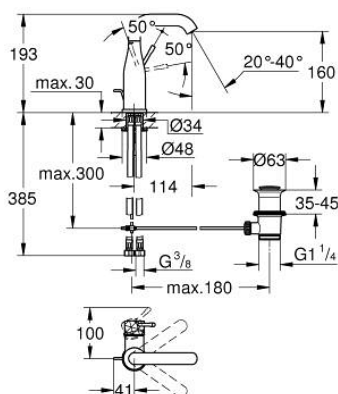

## 24 173 DE1 ESSENCE BATERIE LAVOAR MONOCOMANDĂ 1/2" MĂRIMEA M

### DESCRIEREA PRODUSULUI

- Colour: brushed crafted warm sunset
- instalare pe o singură gaură
- crafted metal lever
- cartuş ceramic de 28 mm cu GROHE SilkMove
- cu limitator de temperatură
- finisaj GROHE LongLife
- GROHE EcoJoy tehnologie pentru reducerea consumului de apă
- maximum flow rate (at 3 bar): 5 l/min
- aerator reglabil GROHE AquaGuide
- sistem de instalare GROHE FastFixation Plus
- pipă rotativă cu aerator și limitator de oprire
- unghi de rotire ajustabil 0° / 150° / 360°
- set evacuare cu tijă
- racorduri flexibile de conectare la apă
- presiunea minimă recomandată 1.0 bar
- professional edition

### PIESE DE SCHIMB , decembrie 2024 – now

- 1: Braț (Spare part-nr. 46919DE0)
  - 2: Cartuș (Spare part-nr. 46580000)
  - 3: screw ring (Spare part-nr. 48591000)
  - 4: Țeavă de scurgere cilindrică pivotantă (Spare part-nr. 13373DL0)
  - 4.1: Aerator (Spare part-nr. 48270000)
  - 4.2: Șaibă de etanșare (Spare part-nr. 0128500M)
  - 4.3: inel de siguranță (Spare part-nr. 4826600M)
  - 5: lift rod (Spare part-nr. 46739DL0)
  - 6: Șild (Spare part-nr. 48603DL0)
  - 7: Ansamblu de fixare a tijei nefiletate (Spare part-nr. 46645000)
  - 8: Set de scurgere 1 1/4" (Spare part-nr. 28910DL0)
  - 8.1: Fișa de conectare (Spare part-nr. 07182DL0)
  - 8.2: Tijă cu bilă (Spare part-nr. 07052000)
  - 9: Furtun de legătură (Spare part-nr. 46255000)
  - 10: Cheie pentru montare (Spare part-nr. 19017000)\*
  - 11: Tijă cu bilă (Spare part-nr. 07341000)\*
- \* Optional accessories