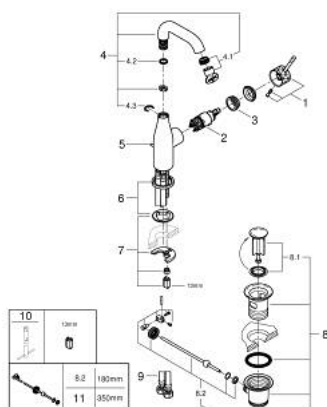

## 24 173 DE1 ESSENCE BATERIE LAVOAR MONOCOMANDĂ 1/2" MĂRIMEA M

### DESCRIEREA PRODUSULUI

- Colour: brushed crafted warm sunset
- instalare pe o singură gaură
- crafted metal lever
- cartuş ceramic de 28 mm cu GROHE SilkMove
- cu limitator de temperatură
- finisaj GROHE LongLife
- GROHE EcoJoy tehnologie pentru reducerea consumului de apă
- maximum flow rate (at 3 bar): 5 l/min
- aerator reglabil GROHE AquaGuide
- sistem de instalare GROHE FastFixation Plus
- pipă rotativă cu aerator și limitator de oprire
- unghi de rotire ajustabil 0° / 150° / 360°
- set evacuare cu tijă
- racorduri flexibile de conectare la apă
- presiunea minimă recomandată 1.0 bar
- professional edition

### PIESE DE SCHIMB , decembrie 2024 – now

- 1: Braț (Spare part-nr. 46919DE0)
  - 2: Cartuș (Spare part-nr. 46580000)
  - 3: screw ring (Spare part-nr. 48591000)
  - 4: Țeavă de scurgere cilindrică pivotantă (Spare part-nr. 13373DL0)
  - 4.1: Aerator (Spare part-nr. 48270000)
  - 4.2: Șaibă de etanșare (Spare part-nr. 0128500M)
  - 4.3: inel de siguranță (Spare part-nr. 4826600M)
  - 5: lift rod (Spare part-nr. 46739DL0)
  - 6: Șild (Spare part-nr. 48603DL0)
  - 7: Ansamblu de fixare a tijei nefiletate (Spare part-nr. 46645000)
  - 8: Set de scurgere 1 1/4" (Spare part-nr. 28910DL0)
  - 8.1: Fișa de conectare (Spare part-nr. 07182DL0)
  - 8.2: Tijă cu bilă (Spare part-nr. 07052000)
  - 9: Furtun de legătură (Spare part-nr. 46255000)
  - 10: Cheie pentru montare (Spare part-nr. 19017000)\*
  - 11: Tijă cu bilă (Spare part-nr. 07341000)\*
- \* Optional accessories