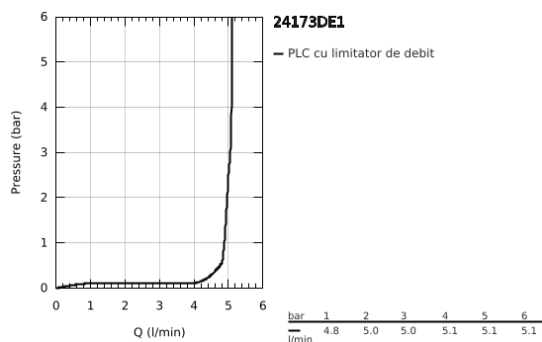

## 24 173 DE1 ESSENCE BATERIE LAVOAR MONOCOMANDĂ 1/2" MĂRIMEA M

### DESCRIEREA PRODUSULUI

- Colour: brushed crafted warm sunset
- instalare pe o singură gaură
- crafted metal lever
- cartuş ceramic de 28 mm cu GROHE SilkMove
- cu limitator de temperatură
- finisaj GROHE LongLife
- GROHE EcoJoy tehnologie pentru reducerea consumului de apă
- maximum flow rate (at 3 bar): 5 l/min
- aerator reglabil GROHE AquaGuide
- sistem de instalare GROHE FastFixation Plus
- pipă rotativă cu aerator și limitator de oprire
- unghi de rotire ajustabil 0° / 150° / 360°
- set evacuare cu tijă
- racorduri flexibile de conectare la apă
- presiunea minimă recomandată 1.0 bar
- professional edition