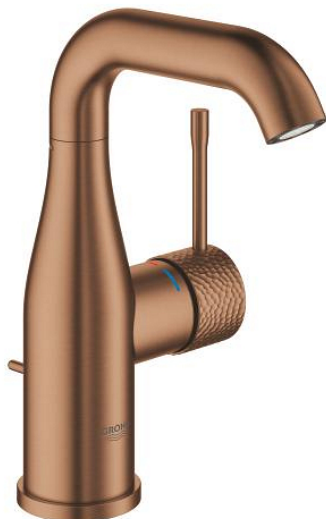

## 24 173 DE1 ESSENCE BATERIE LAVOAR MONOCOMANDĂ 1/2" MĂRIMEA M

### DESCRIEREA PRODUSULUI

- Colour: brushed crafted warm sunset
- instalare pe o singură gaură
- crafted metal lever
- cartuş ceramic de 28 mm cu GROHE SilkMove
- cu limitator de temperatură
- finisaj GROHE LongLife
- GROHE EcoJoy tehnologie pentru reducerea consumului de apă
- maximum flow rate (at 3 bar): 5 l/min
- aerator reglabil GROHE AquaGuide
- sistem de instalare GROHE FastFixation Plus
- pipă rotativă cu aerator și limitator de oprire
- unghi de rotire ajustabil 0° / 150° / 360°
- set evacuare cu tijă
- racorduri flexibile de conectare la apă
- presiunea minimă recomandată 1.0 bar
- professional edition