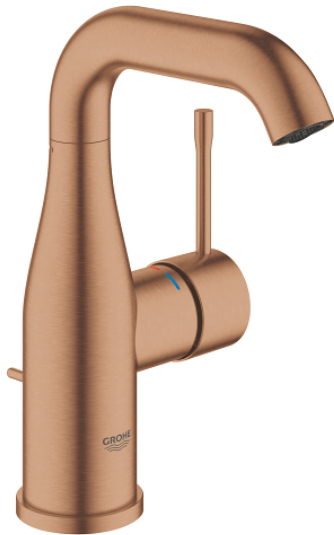

24 173 DL1 ESSENCE BATERIE LAVOAR MONOCOMANDĂ 1/2" MĂRIMEA M

DESCRIEREA PRODUSULUI

- Colour: brushed warm sunset
- instalare pe o singură gaură
- mâner din metal
- cartuş ceramic de 28 mm cu GROHE SilkMove
- cu limitator de temperatură
- finisaj GROHE LongLife
- GROHE EcoJoy tehnologie pentru reducerea consumului de apă
- maximum flow rate (at 3 bar): 5 l/min
- aerator reglabil GROHE AquaGuide
- sistem de instalare GROHE FastFixation Plus
- pipă rotativă cu aerator și limitator de oprire
- unghi de rotire ajustabil 0° / 150° / 360°
- set evacuare cu tijă
- racorduri flexibile de conectare la apă
- presiunea minimă recomandată 1.0 bar
- professional edition

24 173 DL1 ESSENCE BATERIE LAVOAR MONOCOMANDĂ 1/2" MĂRIMEA M

PIESE DE SCHIMB , februarie 2022 – now

- 1: Braț (Spare part-nr. 46919DL0)
 - 2: Cartuș (Spare part-nr. 46580000)
 - 3: screw ring (Spare part-nr. 48591000)
 - 4: Țeavă de scurgere cilindrică pivotantă (Spare part-nr. 13373DL0)
 - 4.1: Aerator (Spare part-nr. 48270000)
 - 4.2: Șaibă de etanșare (Spare part-nr. 0128500M)
 - 4.3: inel de siguranță (Spare part-nr. 4826600M)
 - 5: lift rod (Spare part-nr. 46739DL0)
 - 6: Șild (Spare part-nr. 48603DL0)
 - 7: Ansamblu de fixare a tijei nefiletate (Spare part-nr. 46645000)
 - 8: Set de scurgere 1 1/4" (Spare part-nr. 28910DL0)
 - 8.1: Fișa de conectare (Spare part-nr. 07182DL0)
 - 8.2: Tijă cu bilă (Spare part-nr. 07052000)
 - 9: Furtun de legătură (Spare part-nr. 46255000)
 - 10: Cheie pentru montare (Spare part-nr. 19017000)*
 - 11: Tijă cu bilă (Spare part-nr. 07341000)*
- * Optional accessories