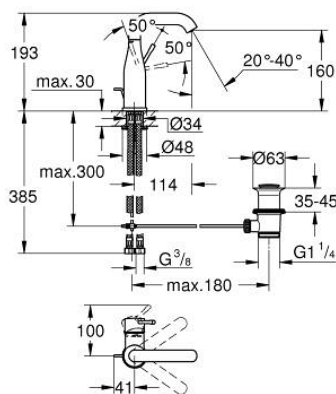

24 173 DL1 ESSENCE BATERIE LAVOAR MONOCOMANDĂ 1/2" MĂRIMEA M

DESCRIEREA PRODUSULUI

- Colour: brushed warm sunset
- instalare pe o singură gaură
- mâner din metal
- cartuş ceramic de 28 mm cu GROHE SilkMove
- cu limitator de temperatură
- finisaj GROHE LongLife
- GROHE EcoJoy tehnologie pentru reducerea consumului de apă
- maximum flow rate (at 3 bar): 5 l/min
- aerator reglabil GROHE AquaGuide
- sistem de instalare GROHE FastFixation Plus
- pipă rotativă cu aerator și limitator de oprire
- unghi de rotire ajustabil 0° / 150° / 360°
- set evacuare cu tijă
- racorduri flexibile de conectare la apă
- presiunea minimă recomandată 1.0 bar
- professional edition

24 173 DL1 ESSENCE BATERIE LAVOAR MONOCOMANDĂ 1/2" MĂRIMEA M

PIESE DE SCHIMB , februarie 2022 – now

- 1: Braț (Spare part-nr. 46919DL0)
 - 2: Cartuș (Spare part-nr. 46580000)
 - 3: screw ring (Spare part-nr. 48591000)
 - 4: Țeavă de scurgere cilindrică pivotantă (Spare part-nr. 13373DL0)
 - 4.1: Aerator (Spare part-nr. 48270000)
 - 4.2: Șaibă de etanșare (Spare part-nr. 0128500M)
 - 4.3: inel de siguranță (Spare part-nr. 4826600M)
 - 5: lift rod (Spare part-nr. 46739DL0)
 - 6: Șild (Spare part-nr. 48603DL0)
 - 7: Ansamblu de fixare a tijei nefiletate (Spare part-nr. 46645000)
 - 8: Set de scurgere 1 1/4" (Spare part-nr. 28910DL0)
 - 8.1: Fișa de conectare (Spare part-nr. 07182DL0)
 - 8.2: Tijă cu bilă (Spare part-nr. 07052000)
 - 9: Furtun de legătură (Spare part-nr. 46255000)
 - 10: Cheie pentru montare (Spare part-nr. 19017000)*
 - 11: Tijă cu bilă (Spare part-nr. 07341000)*
- * Optional accessories