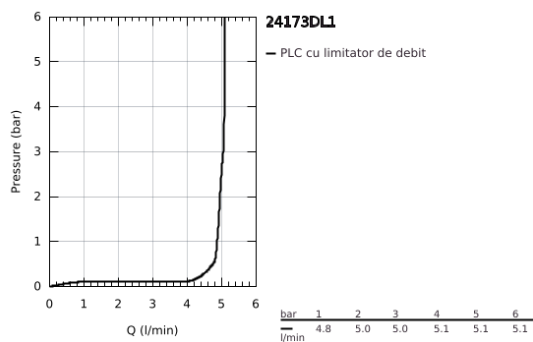

24 173 DL1 ESSENCE BATERIE LAVOAR MONOCOMANDĂ 1/2" MĂRIMEA M

DESCRIEREA PRODUSULUI

- Colour: brushed warm sunset
- instalare pe o singură gaură
- mâner din metal
- cartuş ceramic de 28 mm cu GROHE SilkMove
- cu limitator de temperatură
- finisaj GROHE LongLife
- GROHE EcoJoy tehnologie pentru reducerea consumului de apă
- maximum flow rate (at 3 bar): 5 l/min
- aerator reglabil GROHE AquaGuide
- sistem de instalare GROHE FastFixation Plus
- pipă rotativă cu aerator și limitator de oprire
- unghi de rotire ajustabil 0° / 150° / 360°
- set evacuare cu tijă
- racorduri flexibile de conectare la apă
- presiunea minimă recomandată 1.0 bar
- professional edition

24 173 DL1 ESSENCE BATERIE LAVOAR MONOCOMANDĂ 1/2" MĂRIMEA M

PIESE DE SCHIMB , februarie 2022 – now

- 1: Braț (Spare part-nr. 46919DL0)
 - 2: Cartuș (Spare part-nr. 46580000)
 - 3: screw ring (Spare part-nr. 48591000)
 - 4: Țeavă de scurgere cilindrică pivotantă (Spare part-nr. 13373DL0)
 - 4.1: Aerator (Spare part-nr. 48270000)
 - 4.2: Șaibă de etanșare (Spare part-nr. 0128500M)
 - 4.3: inel de siguranță (Spare part-nr. 4826600M)
 - 5: lift rod (Spare part-nr. 46739DL0)
 - 6: Șild (Spare part-nr. 48603DL0)
 - 7: Ansamblu de fixare a tijei nefiletate (Spare part-nr. 46645000)
 - 8: Set de scurgere 1 1/4" (Spare part-nr. 28910DL0)
 - 8.1: Fișa de conectare (Spare part-nr. 07182DL0)
 - 8.2: Tijă cu bilă (Spare part-nr. 07052000)
 - 9: Furtun de legătură (Spare part-nr. 46255000)
 - 10: Cheie pentru montare (Spare part-nr. 19017000)*
 - 11: Tijă cu bilă (Spare part-nr. 07341000)*
- * Optional accessories