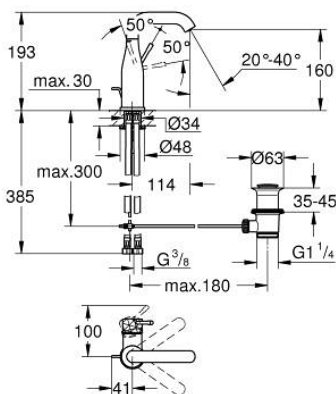

24 173 GF1 ESSENCE BATERIE LAVOAR MONOCOMANDĂ 1/2" MĂRIMEA M

DESCRIEREA PRODUSULUI

- Colour: brushed crafted cool sunrise
- instalare pe o singură gaură
- crafted metal lever
- cartuş ceramic de 28 mm cu GROHE SilkMove
- cu limitator de temperatură
- finisaj GROHE LongLife
- GROHE EcoJoy tehnologie pentru reducerea consumului de apă
- maximum flow rate (at 3 bar): 5 l/min
- aerator reglabil GROHE AquaGuide
- sistem de instalare GROHE FastFixation Plus
- pipă rotativă cu aerator și limitator de oprire
- unghi de rotire ajustabil 0° / 150° / 360°
- set evacuare cu tijă
- racorduri flexibile de conectare la apă
- presiunea minimă recomandată 1.0 bar
- professional edition

24 173 GF1 ESSENCE BATERIE LAVOAR MONOCOMANDĂ 1/2" MĂRIMEA M

PIESE DE SCHIMB , decembrie 2024 – now

- 1: Braț (Spare part-nr. 46919GF0)
 - 2: Cartuș (Spare part-nr. 46580000)
 - 3: screw ring (Spare part-nr. 48591000)
 - 4: Țeavă de scurgere cilindrică pivotantă (Spare part-nr. 13373GN0)
 - 4.1: Aerator (Spare part-nr. 48270000)
 - 4.2: Șaibă de etanșare (Spare part-nr. 0128500M)
 - 4.3: inel de siguranță (Spare part-nr. 4826600M)
 - 5: Tijă verticală (Spare part-nr. 46739GN0)
 - 6: Șild (Spare part-nr. 48603GN0)
 - 7: Ansamblu de fixare a tijei nefiletate (Spare part-nr. 46645000)
 - 8: Set de scurgere 1 1/4" (Spare part-nr. 28910GN0)
 - 8.1: Fișa de conectare (Spare part-nr. 07182GN0)
 - 8.2: Tijă cu bilă (Spare part-nr. 07052000)
 - 9: Furtun de legătură (Spare part-nr. 46255000)
 - 10: Cheie pentru montare (Spare part-nr. 19017000)*
 - 11: Tijă cu bilă (Spare part-nr. 07341000)*
- * Optional accessories