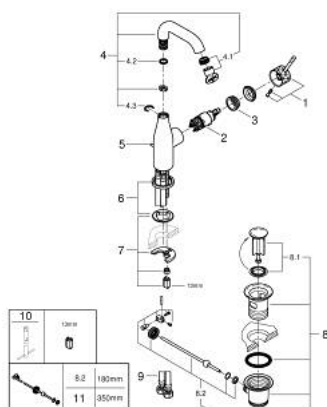

24 173 GF1 ESSENCE BATERIE LAVOAR MONOCOMANDĂ 1/2" MĂRIMEA M

DESCRIEREA PRODUSULUI

- Colour: brushed crafted cool sunrise
- instalare pe o singură gaură
- crafted metal lever
- cartuş ceramic de 28 mm cu GROHE SilkMove
- cu limitator de temperatură
- finisaj GROHE LongLife
- GROHE EcoJoy tehnologie pentru reducerea consumului de apă
- maximum flow rate (at 3 bar): 5 l/min
- aerator reglabil GROHE AquaGuide
- sistem de instalare GROHE FastFixation Plus
- pipă rotativă cu aerator și limitator de oprire
- unghi de rotire ajustabil 0° / 150° / 360°
- set evacuare cu tijă
- racorduri flexibile de conectare la apă
- presiunea minimă recomandată 1.0 bar
- professional edition

24 173 GF1 ESSENCE BATERIE LAVOAR MONOCOMANDĂ 1/2" MĂRIMEA M

PIESE DE SCHIMB , decembrie 2024 – now

- 1: Braț (Spare part-nr. 46919GF0)
 - 2: Cartuș (Spare part-nr. 46580000)
 - 3: screw ring (Spare part-nr. 48591000)
 - 4: Țeavă de scurgere cilindrică pivotantă (Spare part-nr. 13373GN0)
 - 4.1: Aerator (Spare part-nr. 48270000)
 - 4.2: Șaibă de etanșare (Spare part-nr. 0128500M)
 - 4.3: inel de siguranță (Spare part-nr. 4826600M)
 - 5: Tijă verticală (Spare part-nr. 46739GN0)
 - 6: Șild (Spare part-nr. 48603GN0)
 - 7: Ansamblu de fixare a tijei nefiletate (Spare part-nr. 46645000)
 - 8: Set de scurgere 1 1/4" (Spare part-nr. 28910GN0)
 - 8.1: Fișa de conectare (Spare part-nr. 07182GN0)
 - 8.2: Tijă cu bilă (Spare part-nr. 07052000)
 - 9: Furtun de legătură (Spare part-nr. 46255000)
 - 10: Cheie pentru montare (Spare part-nr. 19017000)*
 - 11: Tijă cu bilă (Spare part-nr. 07341000)*
- * Optional accessories