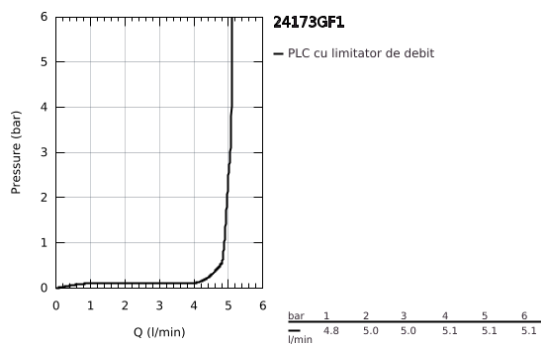

24 173 GF1 ESSENCE BATERIE LAVOAR MONOCOMANDĂ 1/2" MĂRIMEA M

DESCRIEREA PRODUSULUI

- Colour: brushed crafted cool sunrise
- instalare pe o singură gaură
- crafted metal lever
- cartuş ceramic de 28 mm cu GROHE SilkMove
- cu limitator de temperatură
- finisaj GROHE LongLife
- GROHE EcoJoy tehnologie pentru reducerea consumului de apă
- maximum flow rate (at 3 bar): 5 l/min
- aerator reglabil GROHE AquaGuide
- sistem de instalare GROHE FastFixation Plus
- pipă rotativă cu aerator și limitator de oprire
- unghi de rotire ajustabil 0° / 150° / 360°
- set evacuare cu tijă
- racorduri flexibile de conectare la apă
- presiunea minimă recomandată 1.0 bar
- professional edition

24 173 GF1 ESSENCE BATERIE LAVOAR MONOCOMANDĂ 1/2" MĂRIMEA M

PIESE DE SCHIMB , decembrie 2024 – now

- 1: Braț (Spare part-nr. 46919GF0)
 - 2: Cartuș (Spare part-nr. 46580000)
 - 3: screw ring (Spare part-nr. 48591000)
 - 4: Țeavă de scurgere cilindrică pivotantă (Spare part-nr. 13373GN0)
 - 4.1: Aerator (Spare part-nr. 48270000)
 - 4.2: Șaibă de etanșare (Spare part-nr. 0128500M)
 - 4.3: inel de siguranță (Spare part-nr. 4826600M)
 - 5: Tijă verticală (Spare part-nr. 46739GN0)
 - 6: Șild (Spare part-nr. 48603GN0)
 - 7: Ansamblu de fixare a tijei nefiletate (Spare part-nr. 46645000)
 - 8: Set de scurgere 1 1/4" (Spare part-nr. 28910GN0)
 - 8.1: Fișa de conectare (Spare part-nr. 07182GN0)
 - 8.2: Tijă cu bilă (Spare part-nr. 07052000)
 - 9: Furtun de legătură (Spare part-nr. 46255000)
 - 10: Cheie pentru montare (Spare part-nr. 19017000)*
 - 11: Tijă cu bilă (Spare part-nr. 07341000)*
- * Optional accessories