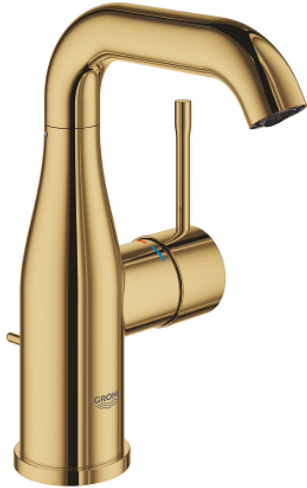

24 173 GL1 ESSENCE BATERIE LAVOAR MONOCOMANDĂ 1/2" MĂRIMEA M

DESCRIEREA PRODUSULUI

- Colour: cool sunrise
- instalare pe o singură gaură
- mâner din metal
- cartuş ceramic de 28 mm cu GROHE SilkMove
- cu limitator de temperatură
- finisaj GROHE LongLife
- GROHE EcoJoy tehnologie pentru reducerea consumului de apă
- maximum flow rate (at 3 bar): 5 l/min
- aerator reglabil GROHE AquaGuide
- sistem de instalare GROHE FastFixation Plus
- pipă rotativă cu aerator și limitator de oprire
- unghi de rotire ajustabil 0° / 150° / 360°
- set evacuare cu tijă
- racorduri flexibile de conectare la apă
- presiunea minimă recomandată 1.0 bar
- professional edition